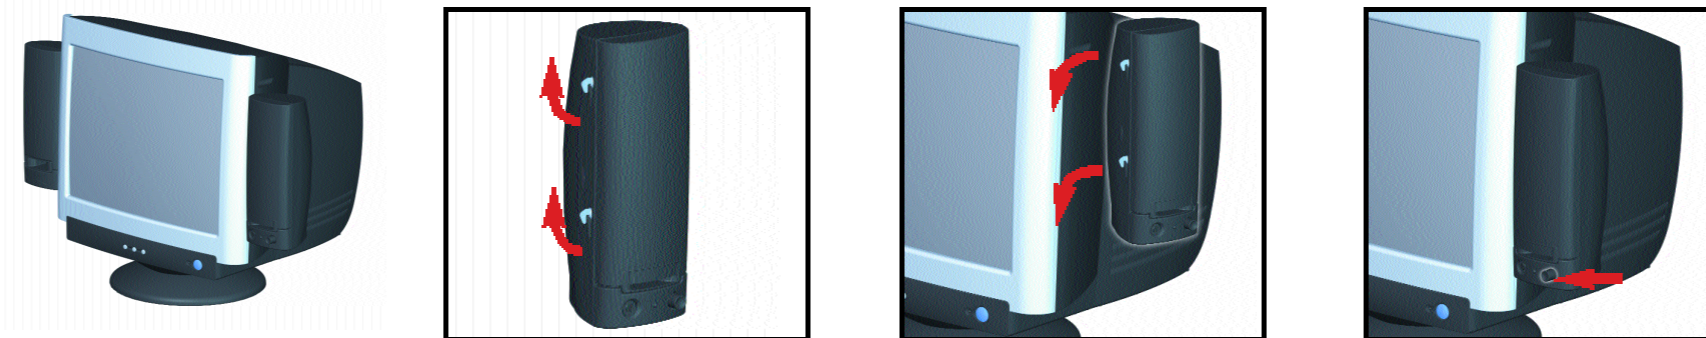

1 포장 내용

참고: 커넥터는 모델에 따라 다를 수 있습니다. 프린터, 네트워크 연결 및 기타 주변장치의 연결은 컴퓨터 설치와 등록이 완료된 후에 이루어져야 합니다.

2 키보드 및 마우스

3 모니터

또는

4 스피커 부착

참고: 컴퓨터 구입 시 따로 구입한 다른 유형의 스피커를 설치하려면 스피커와 함께 제공된 지침을 참조하십시오. 일부 스피커의 경우 스피커 세트에 AC 어댑터가 포함됩니다. Compaq FS 및 MV 시리즈 모니터에 포함된 스피커와 같이 전원을 사용하는 스피커가 필요합니다.

5 스피커 연결

또는

6 모뎀

전화 연결 가능