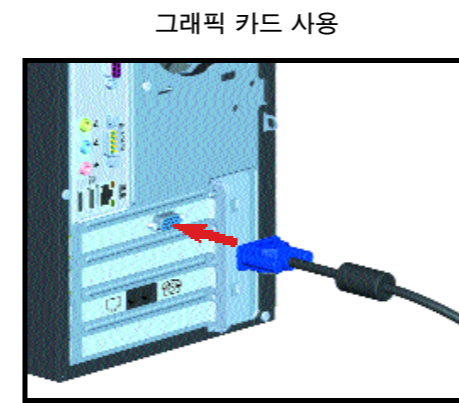

장치에 부착되어 있는 전기 레이블에서 본 장치가 속해 있는 FCC 등급(A 또는 B)을 알 수 있습니다. Class B 장치는 레이블에 FCC 로고나 FCC ID가 표시되어 있고 Class A 장치 레이블에는 FCC ID나 로고가 없습니다. 장치의 등급에 맞는 규정을 참조하십시오. 모든 세부 사항은 Documentation Library CD의 안전 수칙 및 규제 정보 설명서에 나와 있습니다.

Presario 6000 시리즈

빠른 설치

1 포장 내용

참고: 커넥터는 모델에 따라 다를 수 있습니다. 프린터, 네트워크 연결 및 기타 주변장치의 연결은 컴퓨터 설치와 등록이 완료된 후에 이루어져야 합니다.

2 키보드 및 마우스

3 모니터

또는

4 스피커 부착