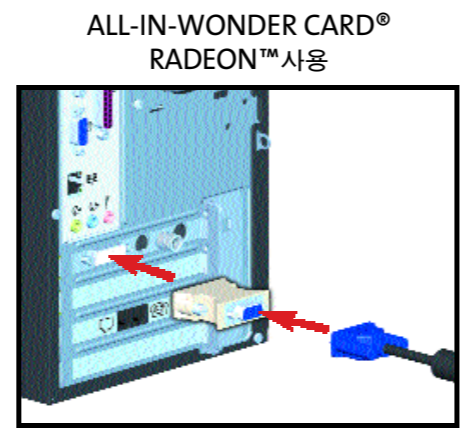

장치에 부착되어 있는 전기 레이블에서 본 장치가 속해 있는 FCC 등급(A 또는 B)을 알 수 있습니다. Class B 장치는 레이블에 FCC 로고나 FCC ID가 표시되어 있고 Class A 장치 레이블에는 FCC ID나 로고가 없습니다. 장치의 등급에 맞는 규정을 참조하십시오. 모든 세부 사항은 Documentation Library CD의 안전 수칙 및 규제 정보 설명서에 나와 있습니다.

Presario 6000 시리즈

빠른 설치

1 포장 내용

참고: 커넥터는 모델에 따라 다를 수 있습니다. 프린터, 네트워크 연결 및 기타 주변장치의 연결은 컴퓨터 설치와 등록이 완료된 후에 이루어져야 합니다.

2 키보드 및 마우스

3 모니터

또는

4 스피커 부착