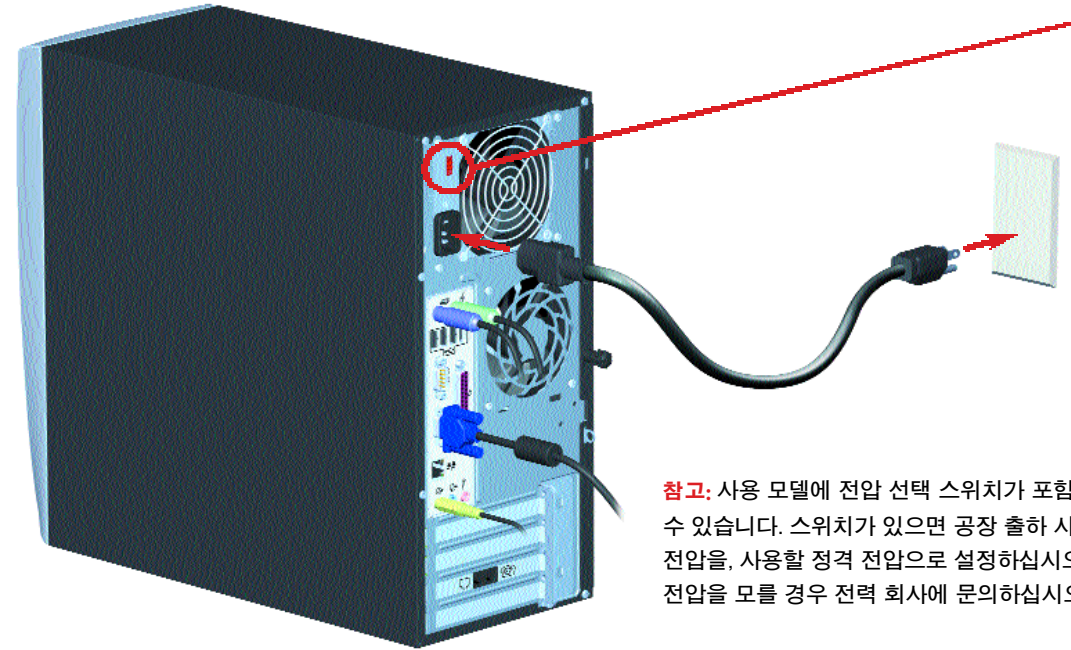

7 전원 및 전압

참고: 사용 모델에 전압 선택 스위치가 포함되지 않을 수 있습니다. 스위치가 있으면 공장 출하 시 설정된 전압을, 사용할 정격 전압으로 설정하십시오. 정격 전압을 모를 경우 전력 회사에 문의하십시오.

8시동

중요: 컴퓨터를 시작할 때 시스템은 하드 드라이브의 파일 시스템을 자동으로 변환합니다. 이 변환에는 약 3-4분이 소요될 수 있습니다. 이 프로세스를 중단하지 마십시오. 변환이 완료되면 컴퓨터가 다시 시작됩니다.

장치에 부착되어 있는 전기 레이블에서 본 장치가 속해 있는 FCC 등급(A 또는 B)을 알 수 있습니다. Class B 장치는 레이블에 FCC 로고나 FCC ID가 표시되어 있고 Class A 장치 레이블에는 FCC ID나 로고가 없습니다. 장치의 등급에 맞는 규정을 참조하십시오. 모든 세부 사항은 Documentation Library CD의 안전 수칙 및 규제 정보 설명서에 나와 있습니다.