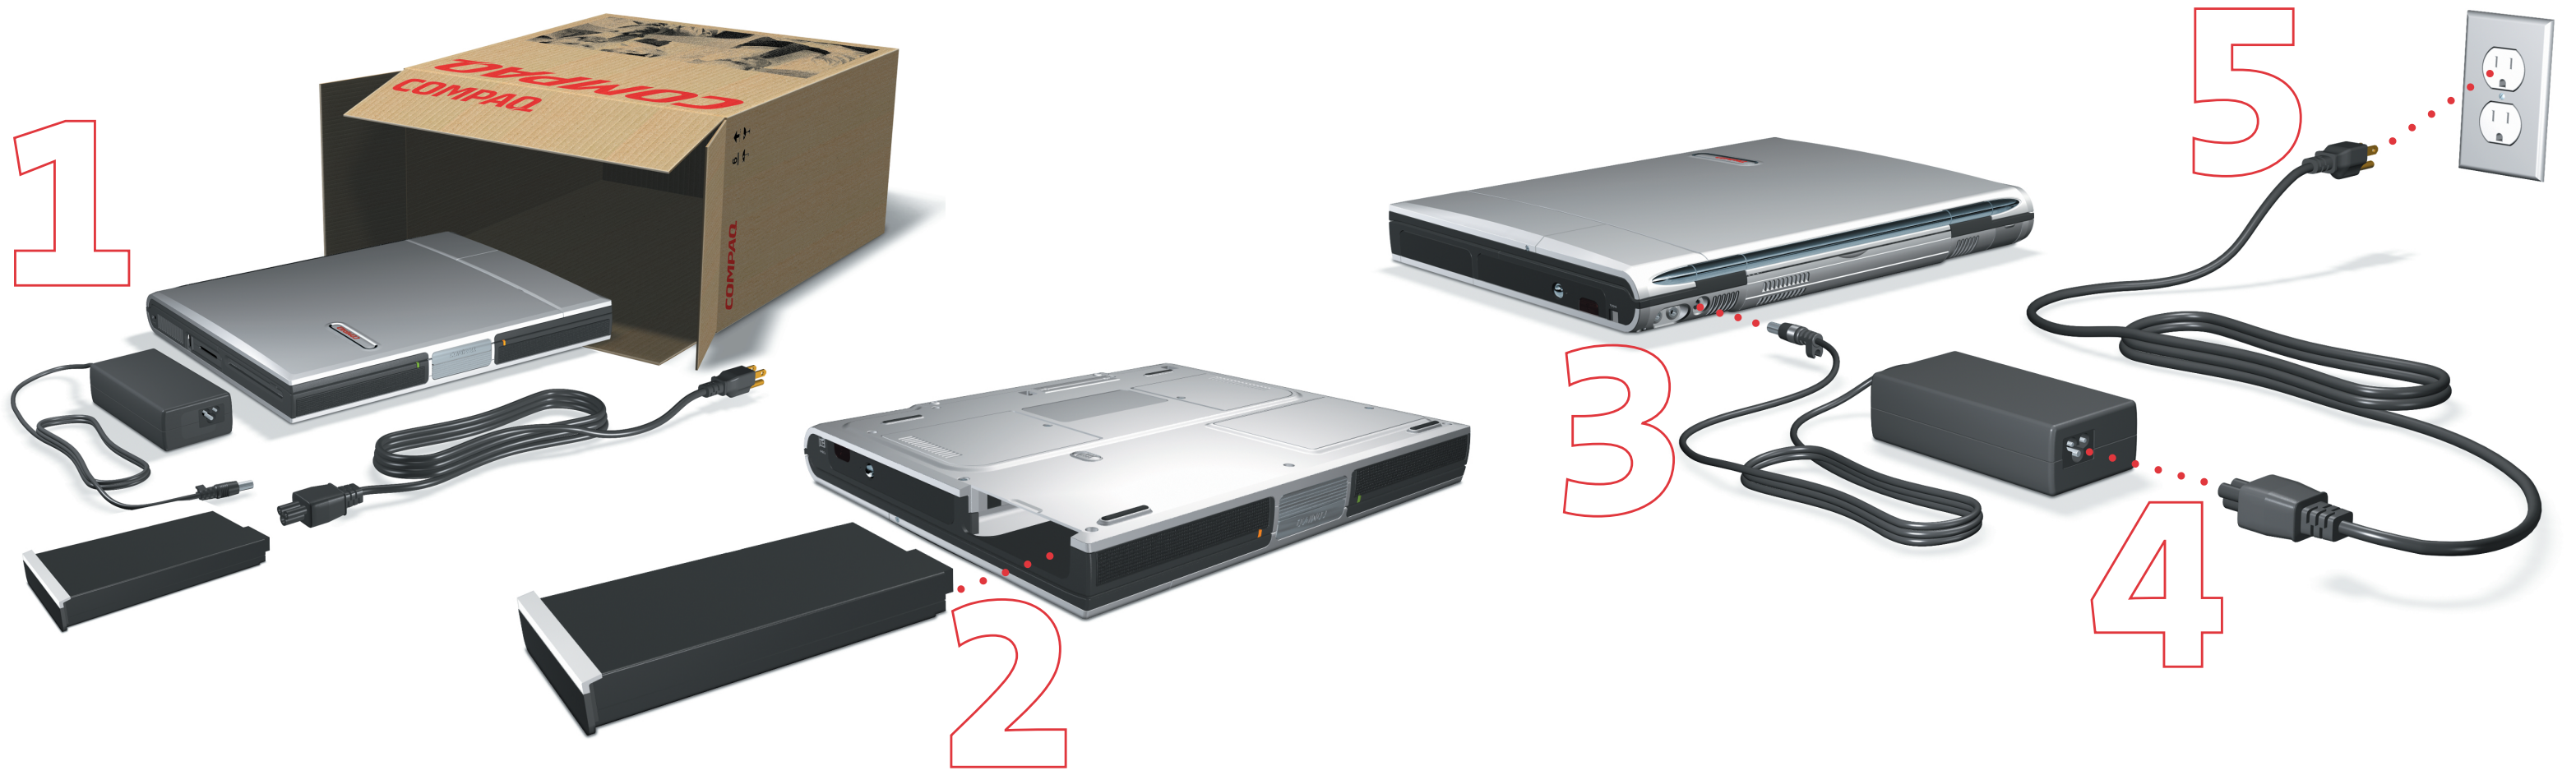

If you need more setup details, please see *Getting Started*. • 자세한 설정 정보는 시작 설명서를 참조하십시오. • 如果您需要详细的安装信息，请参阅“使用入门”。• 如果您需要详细的安装设定资讯，请参考准备开始。

Notebook color varies. • 노트북 색상은 다양합니다. • 笔记本电脑的颜色有所不同 • 筆記型電腦有多種顏色