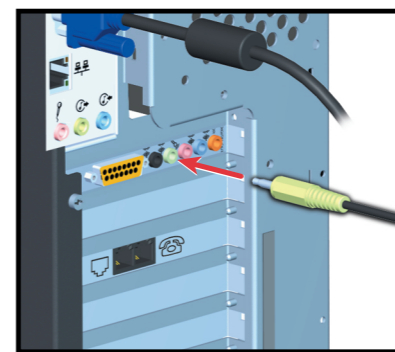

5

Audigy or Soundblaster Live! Value