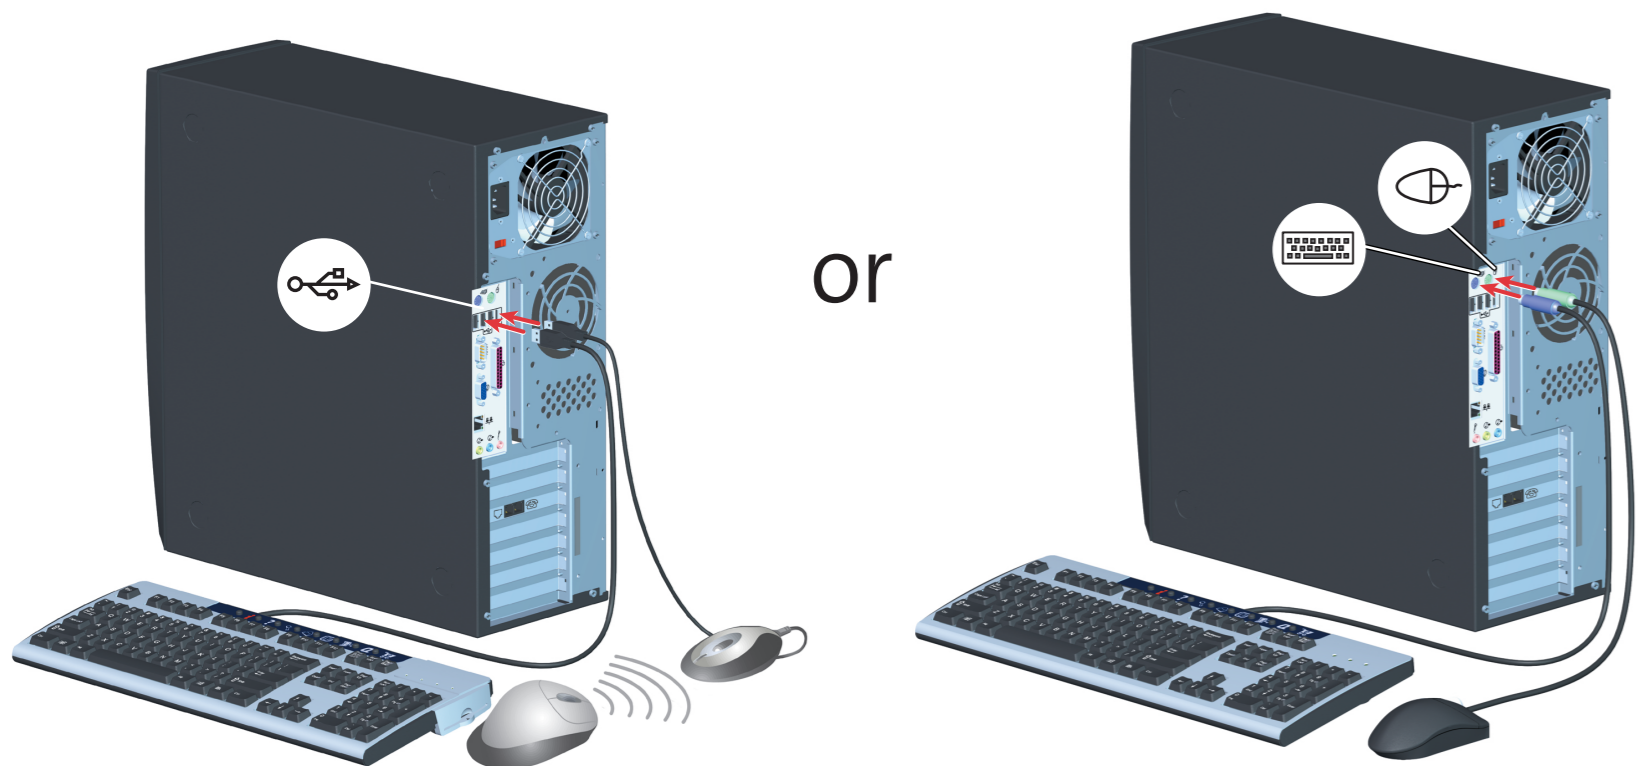

1

3

ALL-IN-WONDER CARD® RADEON™

With graphics card

or

5

Audigy or Soundblaster Live! Value

or

2

4

6