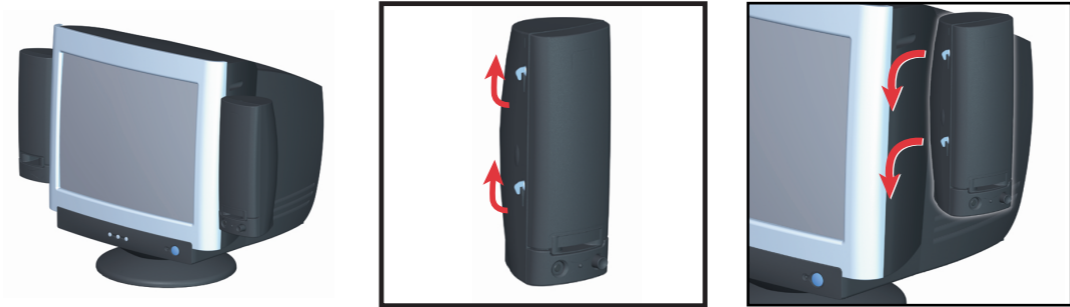

1

3

ALL-IN-WONDER CARD® RADEON™

With graphics card

or

5

Audigy or Soundblaster Live! Value

or

2

4

6