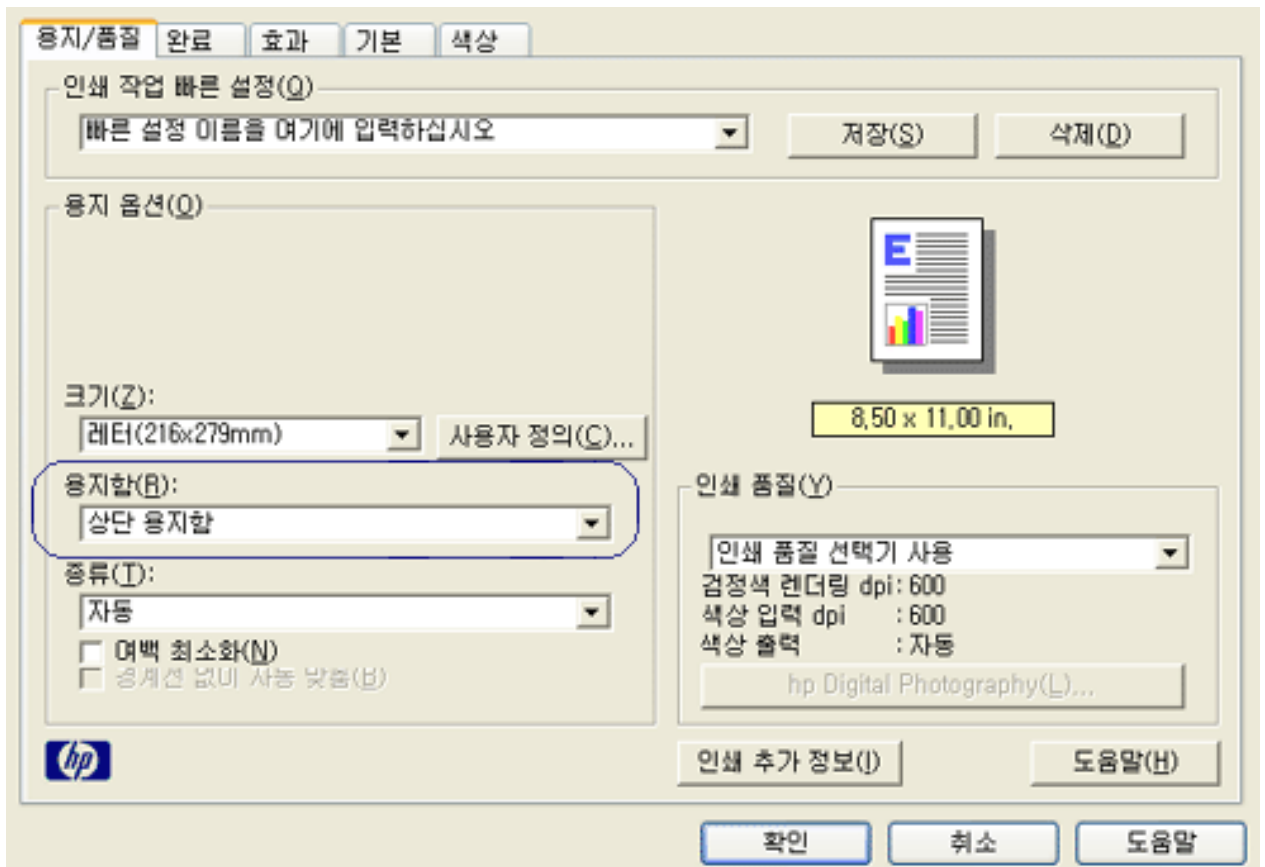

250

250

가/

. HP

1. _____

2. /

3.

- ○
- ○
- ○

: 250

가 , 250