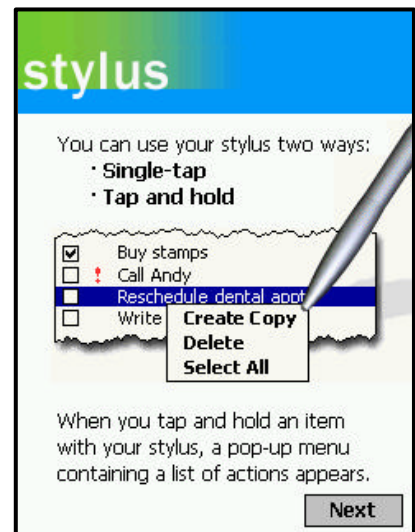

(stylus)

Next