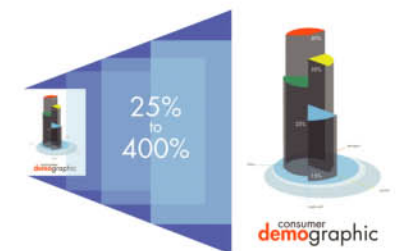

無須使用個人電腦，即可即興創意影印