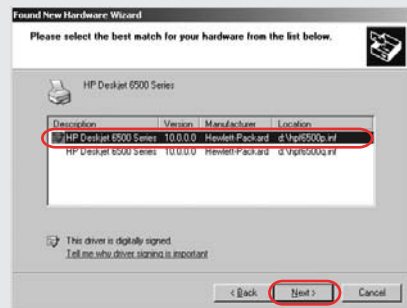

If you see one of these screens, then follow the steps shown.

Εάν δείτε μία από αυτές τις οθόνες, ακολουθήστε τα αντίστοιχα βήματα.

Windows XP

Select **hp6500p.inf**.
Επιλέξτε **hp6500p.inf**.