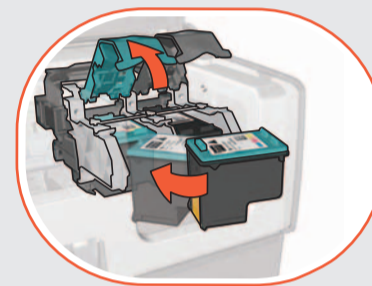

**4** **1** Open cover.  
Ανοίξτε το κάλυμμα.

**2** Pull pink tab to remove clear tape.  
Τραβήξτε τη ροζ προεξοχή για να αφαιρέσετε την ταινία.

Do not touch copper strip.  
Μην αγγίζετε τη χάλκινη ταινία.

**5** Wait until cradle is idle. Raise latches.  
Περιμένετε να σταματήσει ο φορέας. Ανασηκώστε τις λαβές.

**6** Insert print cartridges.  
Τοποθετήστε τα δοχεία μελάνης.

**7** Close latches.  
Κλείστε τις λαβές.