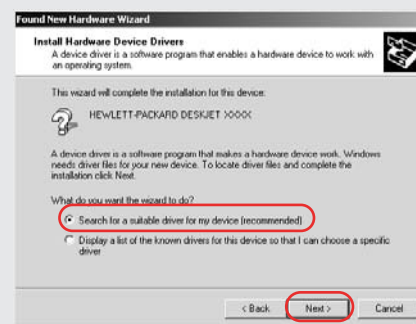

Windows 2000