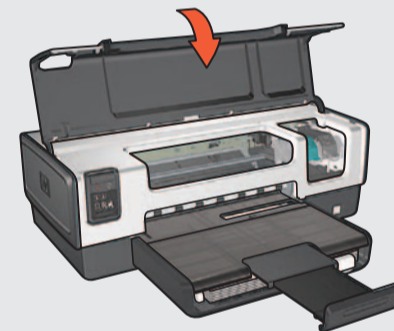

8 Close cover.
Κλείστε το κάλυμμα.