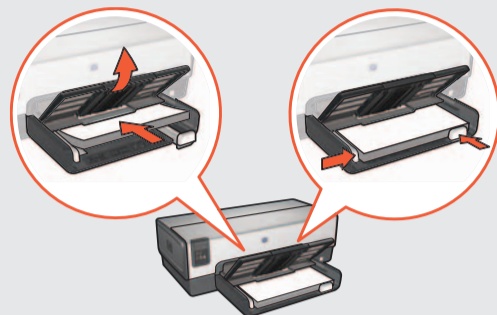

# Windows Setup Poster Αφίσα Εγκατάστασης

HP Deskjet 6540-50 series

**1** Plug in power supply.  
Συνδέστε το τροφοδοτικό.

**2** Load white paper.  
Τοποθετήστε λευκό χαρτί.

**3** Lower Out tray. Pull out extension.  
Κατεβάστε το δίσκο εξόδου. Τραβήξτε την επέκταση.

**4** **1** Open cover.  
Ανοίξτε το κάλυμμα.

**2** Pull pink tab to remove clear tape.  
Τραβήξτε τη ροζ προεξοχή για να αφαιρέσετε την ταινία.

Do not touch copper strip.  
Μην αγγίζετε τη χάλκινη ταινία.

**5** Wait until cradle is idle. Raise latches.  
Περιμένετε να σταματήσει ο φορέας. Ανασηκώστε τις λαβές.

**6** Insert print cartridges.  
Τοποθετήστε τα δοχεία μελάνης.

**7** Close latches.  
Κλείστε τις λαβές.