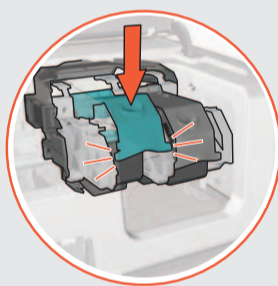

**4** **1** Open cover.  
Ανοίξτε το κάλυμμα.

**2** Pull pink tab to remove clear tape.  
Τραβήξτε τη ροζ προεξοχή για να αφαιρέσετε την ταινία.

Do not touch copper strip.  
Μην αγγίζετε τη χάλκινη ταινία.

**5** Wait until cradle is idle. Raise latches.  
Περιμένετε να σταματήσει ο φορέας. Ανασηκώστε τις λαβές.

**6** Insert print cartridges.  
Τοποθετήστε τα δοχεία μελάνης.

**7** Close latches.  
Κλείστε τις λαβές.