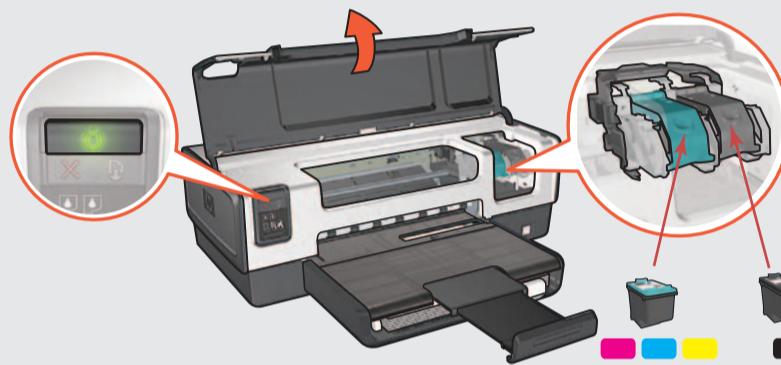

# Windows Setup Poster Αφίσα Εγκατάστασης

HP Deskjet 6540-50 series

**1** Plug in power supply.  
Συνδέστε το τροφοδοτικό.

**2** Load white paper.  
Τοποθετήστε λευκό χαρτί.

**3** Lower Out tray. Pull out extension.  
Κατεβάστε το δίσκο εξόδου. Τραβήξτε την επέκταση.

**4** **1** Open cover.  
Ανοίξτε το κάλυμμα.

**2** Pull pink tab to remove clear tape.  
Τραβήξτε τη ροζ προεξοχή για να αφαιρέσετε την ταινία.

Do not touch copper strip.  
Μην αγγίζετε τη χάλκινη ταινία.