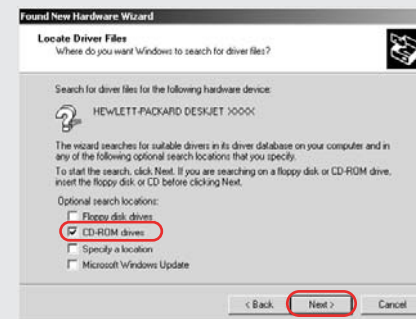

Windows 2000