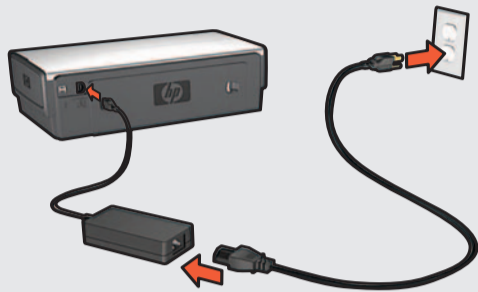

# Windows Setup Poster Αφίσα Εγκατάστασης

HP Deskjet 6540-50 series

**1** Plug in power supply.  
Συνδέστε το τροφοδοτικό.

**2** Load white paper.  
Τοποθετήστε λευκό χαρτί.

**3** Lower Out tray. Pull out extension.  
Κατεβάστε το δίσκο εξόδου. Τραβήξτε την επέκταση.

**4** **1** Open cover.  
Ανοίξτε το κάλυμμα.

**2** Pull pink tab to remove clear tape.  
Τραβήξτε τη ροζ προεξοχή για να αφαιρέσετε την ταινία.

Do not touch copper strip.  
Μην αγγίζετε τη χάλκινη ταινία.