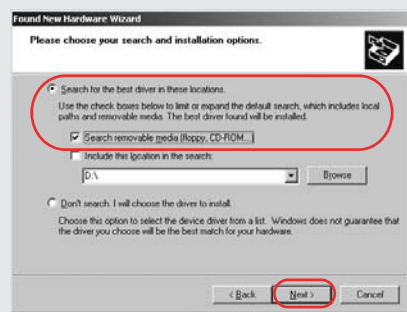

If you see one of these screens, then follow the steps shown.

Εάν δείτε μία από αυτές τις οθόνες, ακολουθήστε τα αντίστοιχα βήματα.

Windows XP

Select **hp6500p.inf**.
Επιλέξτε **hp6500p.inf**.