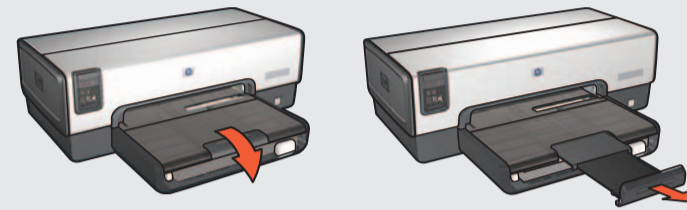

# Windows Setup Poster Αφίσα Εγκατάστασης

HP Deskjet 6540-50 series

**1** Plug in power supply.  
Συνδέστε το τροφοδοτικό.

**2** Load white paper.  
Τοποθετήστε λευκό χαρτί.

**3** Lower Out tray. Pull out extension.  
Κατεβάστε το δίσκο εξόδου. Τραβήξτε την επέκταση.

**4** **1** Open cover.  
Ανοίξτε το κάλυμμα.

**2** Pull pink tab to remove clear tape.  
Τραβήξτε τη ροζ προεξοχή για να αφαιρέσετε την ταινία.

Do not touch copper strip.  
Μην αγγίζετε τη χάλκινη ταινία.