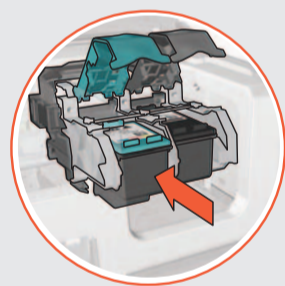

**4** **1** Open cover.  
Ανοίξτε το κάλυμμα.

**2** Pull pink tab to remove clear tape.  
Τραβήξτε τη ροζ προεξοχή για να αφαιρέσετε την ταινία.

Do not touch copper strip.  
Μην αγγίζετε τη χάλκινη ταινία.

**5** Wait until cradle is idle. Raise latches.  
Περιμένετε να σταματήσει ο φορέας. Ανασηκώστε τις λαβές.

**6** Insert print cartridges.  
Τοποθετήστε τα δοχεία μελάνης.

**7** Close latches.  
Κλείστε τις λαβές.