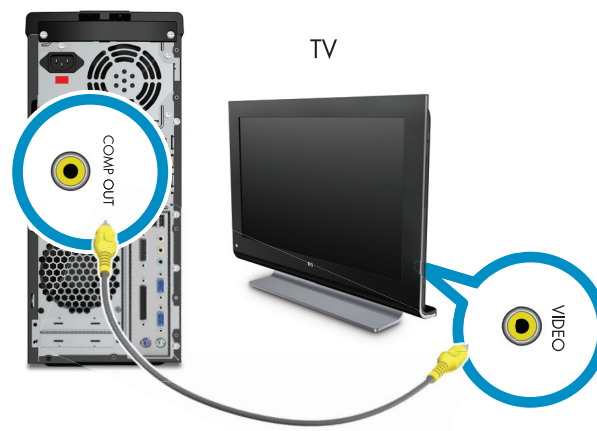

TV Out

Connect computer to TV (select models only). You can use Composite, S-video, VGA, DVI, or HDMI connections (select models only). Refer to the setup instructions that came with your TV. Cables not included.

電視輸出

將電腦連接至電視（僅限部分型號）。您可以使用 Composite、S-video、VGA、DVI 或 HDMI 連接方式（僅限部分型號）。

請參閱電視隨附的安裝說明。包裝中未包含連接線。

COMPOSITE

S-VIDEO

or
或

VGA

DVI

HDMI

or
或

or
或

or
或

TV In

Select models only.

電視輸入

僅限部分型號。

If you use a cable or satellite set-top box, pass the signal through the box. 如果您使用有線電視或衛星機上盒，請透過機上盒傳送訊號。

or
或

Remote Control

Install AA batteries in remote control.

遙控

將 AA 電池裝入遙控器。

Remote Sensor

遙控感應器