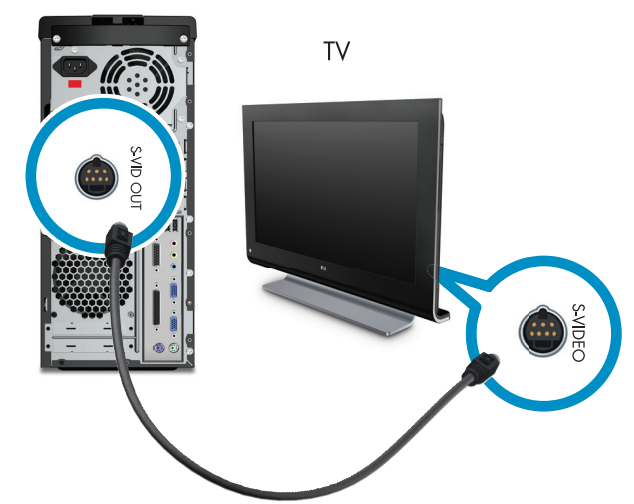

電視輸出

將電腦連接至電視（僅限部分型號）。您可以使用 Composite、S-video、VGA、DVI 或 HDMI 連接方式（僅限部分型號）。

請參閱電視隨附的安裝說明。包裝中未包含連接線。

COMPOSITE

S-VIDEO

or
或

VGA

DVI

HDMI

or
或

or
或

or
或

TV In

Select models only.

電視輸入

僅限部分型號。

If you use a cable or satellite set-top box, pass the signal through the box. 如果您使用有線電視或衛星機上盒，請透過機上盒傳送訊號。

or
或

Remote Control

Install AA batteries in remote control.

遙控

將 AA 電池裝入遙控器。

Remote Sensor

遙控感應器