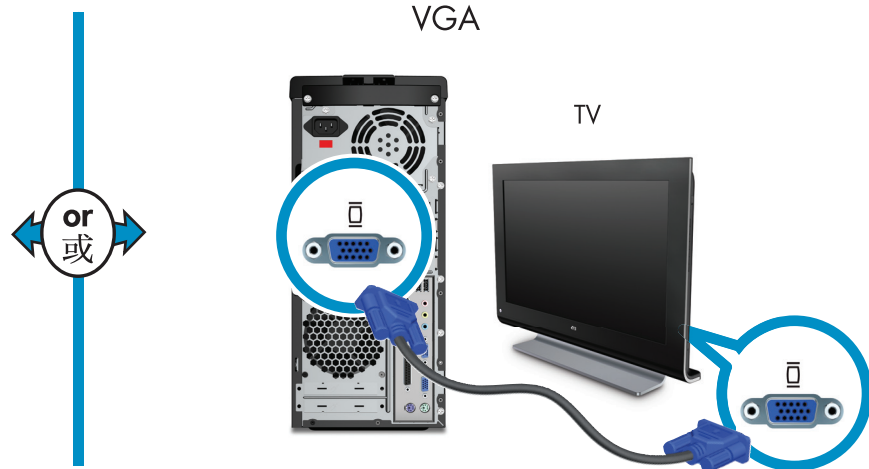

電視輸出

將電腦連接至電視（僅限部分型號）。您可以使用 Composite、S-video、VGA、DVI 或 HDMI 連接方式（僅限部分型號）。

請參閱電視隨附的安裝說明。包裝中未包含連接線。

COMPOSITE

S-VIDEO

or
或

VGA

DVI

If you use a cable or satellite set-top box, pass the signal through the box. 如果您使用有線電視或衛星機上盒，請透過機上盒傳送訊號。

or
或

Remote Control

Install AA batteries in remote control.

遙控

將 AA 電池裝入遙控器。

Remote Sensor

遙控感應器