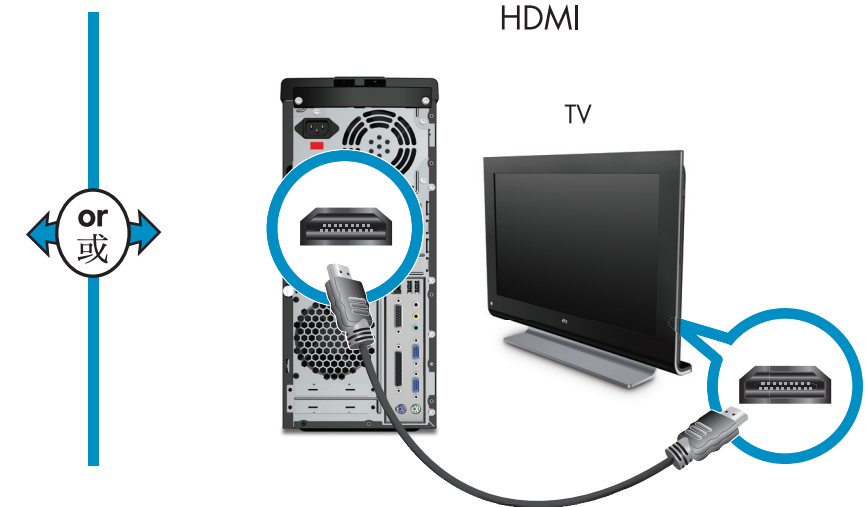

TV Out

Connect computer to TV (select models only). You can use Composite, S-video, VGA, DVI, or HDMI connections (select models only). Refer to the setup instructions that came with your TV. Cables not included.

電視輸出

將電腦連接至電視（僅限部分型號）。您可以使用 Composite、S-video、VGA、DVI 或 HDMI 連接方式（僅限部分型號）。

請參閱電視隨附的安裝說明。包裝中未包含連接線。

COMPOSITE

S-VIDEO

or
或

VGA

DVI

HDMI

or
或

or
或

or
或

TV In

Select models only.

電視輸入

僅限部分型號。

If you use a cable or satellite set-top box, pass the signal through the box. 如果您使用有線電視或衛星機上盒，請透過機上盒傳送訊號。

or
或

Remote Control

Install AA batteries in remote control.

遙控

將 AA 電池裝入遙控器。

Remote Sensor

遙控感應器