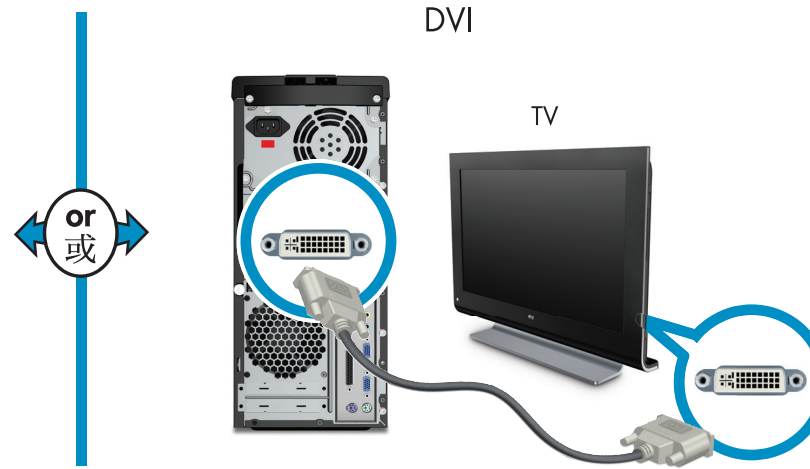

電視輸出

將電腦連接至電視（僅限部分型號）。您可以使用 Composite、S-video、VGA、DVI 或 HDMI 連接方式（僅限部分型號）。

請參閱電視隨附的安裝說明。包裝中未包含連接線。

COMPOSITE

S-VIDEO

or
或

VGA

DVI

If you use a cable or satellite set-top box, pass the signal through the box. 如果您使用有線電視或衛星機上盒，請透過機上盒傳送訊號。

or
或

Remote Control

Install AA batteries in remote control.

遙控

將 AA 電池裝入遙控器。

Remote Sensor

遙控感應器