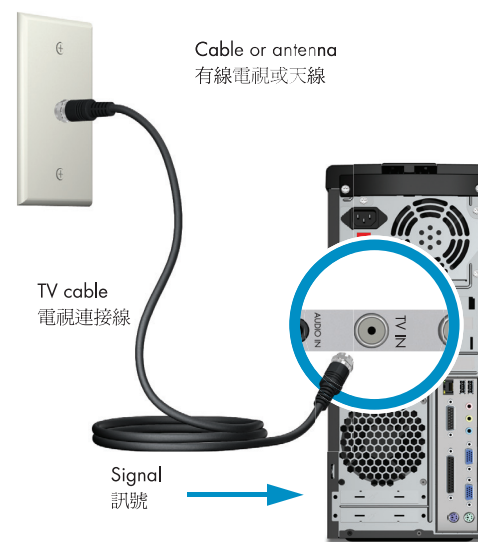

HDMI

or
或

or
或

or
或

TV In

Select models only.

電視輸入

僅限部分型號。

If you use a cable or satellite set-top box, pass the signal through the box. 如果您使用有線電視或衛星機上盒，請透過機上盒傳送訊號。

or
或

Remote Control

Install AA batteries in remote control.

遙控

將 AA 電池裝入遙控器。

Remote Sensor

遙控感應器