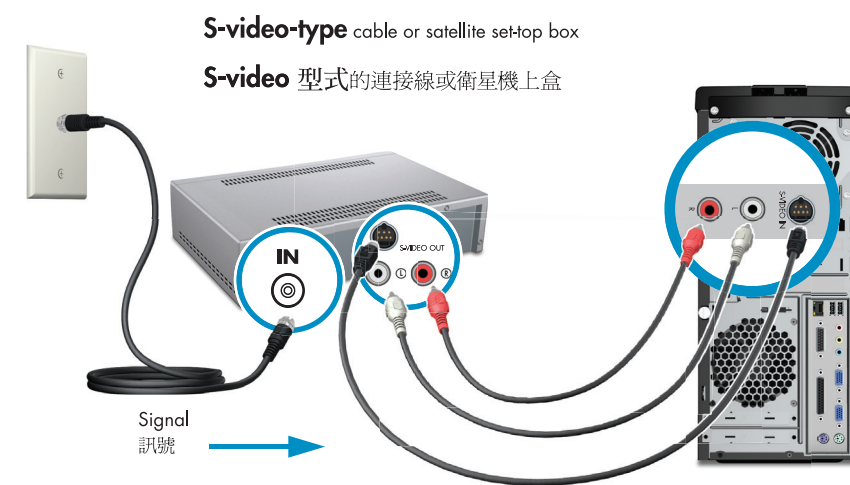

If you use a cable or satellite set-top box, pass the signal through the box. 如果您使用有線電視或衛星機上盒，請透過機上盒傳送訊號。

or
或

Remote Control

Install AA batteries in remote control.

遙控

將 AA 電池裝入遙控器。

Remote Sensor

遙控感應器