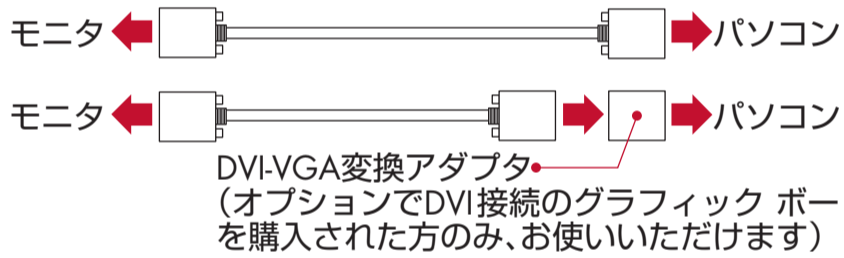

2つなぐ

周辺機器をつないでください。

PS/2マウス・キーボードを選んだ方

キーボードのケーブルをつなぎます。

マウスのケーブルをつなぎます。

電源ケーブルをつなぎます。

アース線は、電源コンセントのアース端子につないでください。アース端子がない場合は、お近くの電気店にご相談ください。

モニタのケーブルをつなぎます。

または

または

モニタのケーブルはモニタに添付されているものをお使いください。モニタのケーブルには、アダプタをつないで使うタイプのものもあります。

*オプションでグラフィックスカードを選択した場合は使用できません。

無線LANを選んだ方

アンテナをつなぎます。

Windows Vista Home PremiumまたはUltimateを選んだ方

赤外線レシーバをつなぎます。

パソコン本体を置く場所や向きなどによっては、受信しにくい状態がありますので、接続時にお確かめいただき受信感度のよいUSBポートへ接続ください。

LANやインターネットのケーブルをつなぎます。

ワイヤレスマウス・キーボードを選んだ方

USBレシーバをつなぎます。

パソコン本体を置く場所や向きなどによっては、受信しにくい状態がありますので、接続時にお確かめいただき受信感度のよいUSBポートへ接続ください。

パソコン本体の背面