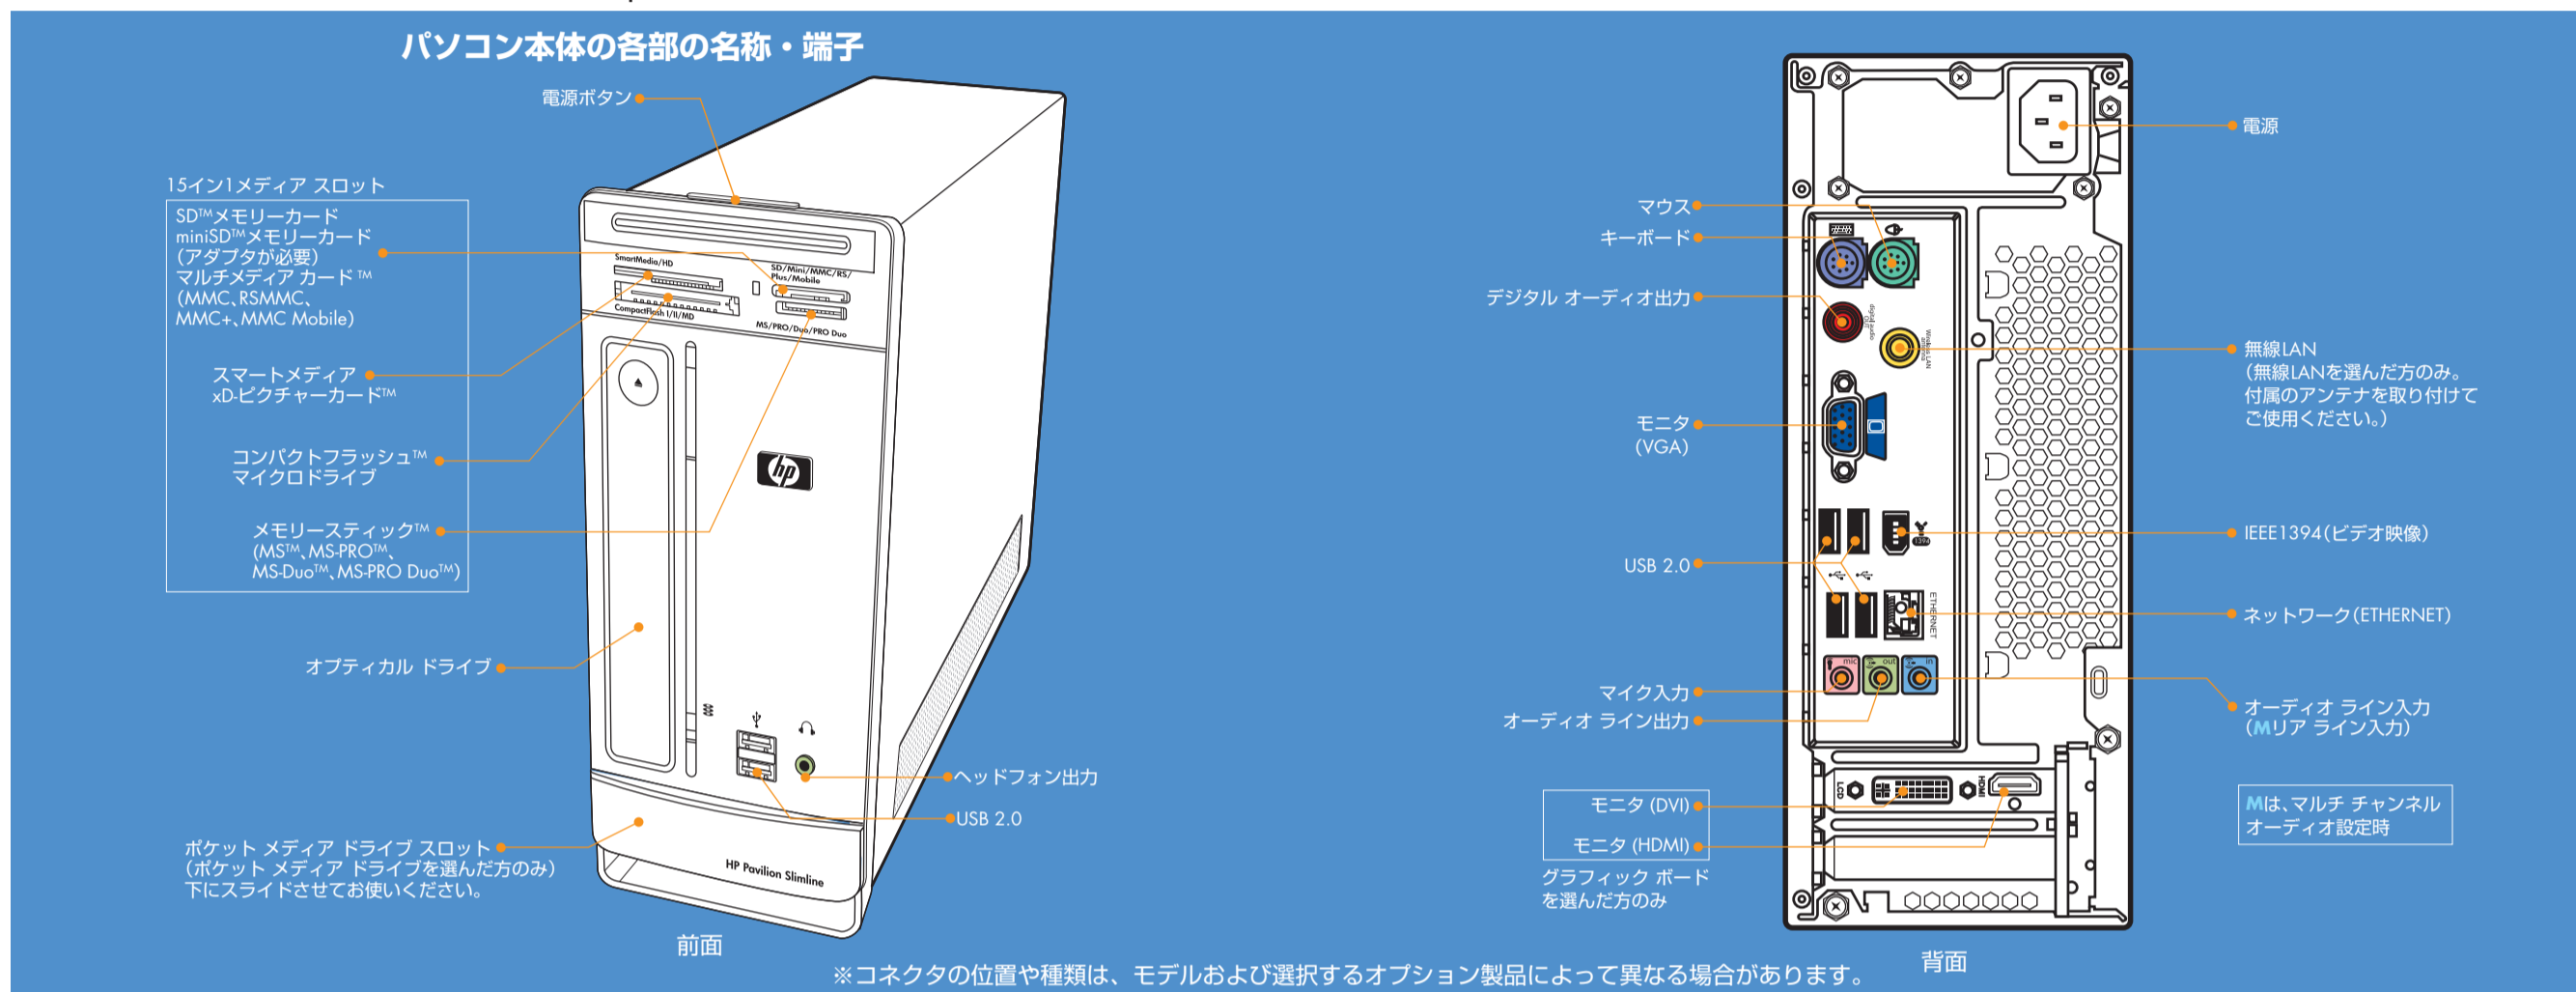

かんたんスタートガイド

パソコンの接続のしかたを説明します

パソコンの箱を開けたら、
最初にお読みください。

HP Pavilion Desktop PC s3000シリーズ

パソコン本体の各部の名称・端子

1 箱の中身を確認しよう

欠品が無いことを
十分にご確認ください。

付属のソフトウェアのメディアや、シリアル番号が記載されている付属のソフトウェアのユーザ登録カード、保証書等は、紛失されても再発行できませんので、大切に保管してください。