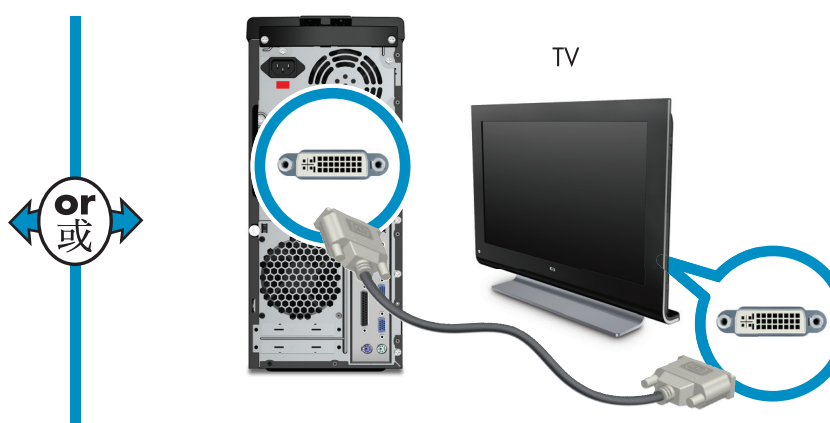

電視輸出

將電腦連接至電視（僅限部分型號）。您可以使用 Composite、S-video、VGA、DVI 或 HDMI 連接方式（僅限部分型號）。

請參閱電視隨附的安裝說明。包裝中未包含連接線。

COMPOSITE

S-VIDEO

or
或

VGA

DVI

If you use a cable or satellite set-top box, pass the signal through the box.

如果您使用有線電視或衛星機上盒，請透過機上盒傳送訊號。

S-video-type cable or satellite set-top box
S-video 型式的有線電視或衛星機上盒

or
或

Remote Control

Install AA batteries in remote control.