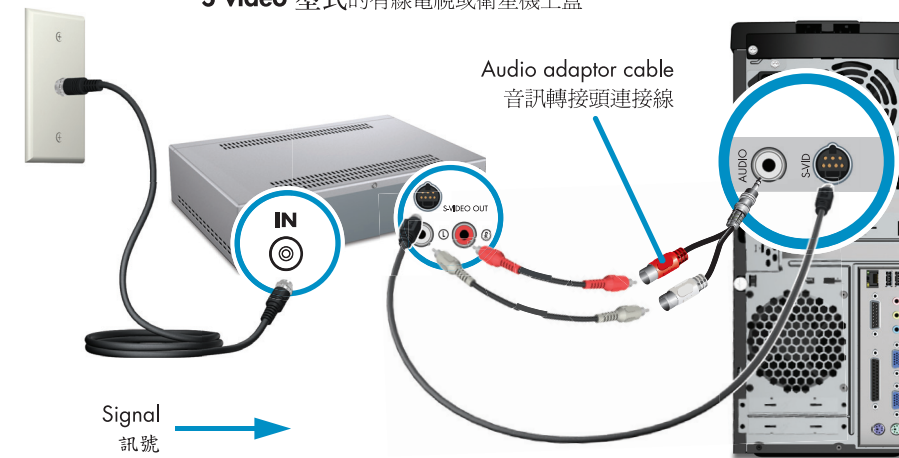

If you use a cable or satellite set-top box, pass the signal through the box.

如果您使用有線電視或衛星機上盒，請透過機上盒傳送訊號。

S-video-type cable or satellite set-top box
S-video 型式的有線電視或衛星機上盒

or
或

Remote Control

Install AA batteries in remote control.