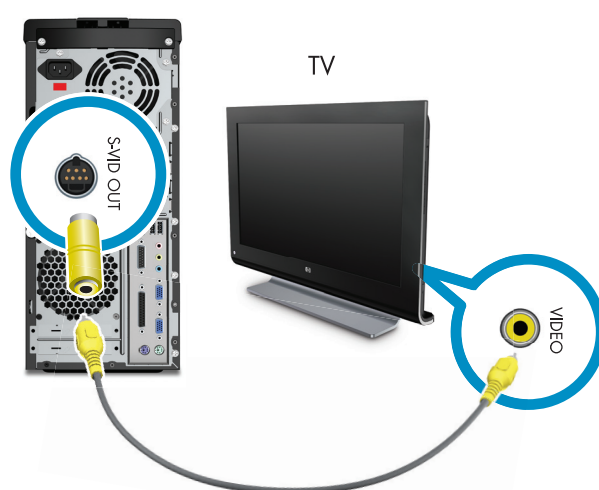

TV Out

Connect computer to TV (select models only). You can use Composite, S-video, VGA, DVI, or HDMI connections (select models only).

Refer to the setup instructions that came with your TV. Cables not included.

電視輸出

將電腦連接至電視（僅限部分型號）。您可以使用 Composite、S-video、VGA、DVI 或 HDMI 連接方式（僅限部分型號）。

請參閱電視隨附的安裝說明。包裝中未包含連接線。

COMPOSITE

S-VIDEO

or
或

VGA

DVI

If you use a cable or satellite set-top box, pass the signal through the box.

如果您使用有線電視或衛星機上盒，請透過機上盒傳送訊號。

S-video-type cable or satellite set-top box
S-video 型式的有線電視或衛星機上盒

or
或

Remote Control

Install AA batteries in remote control.

遙控器

將 AA 型號電池裝入遙控器。

Remote Sensor

遙控感應器