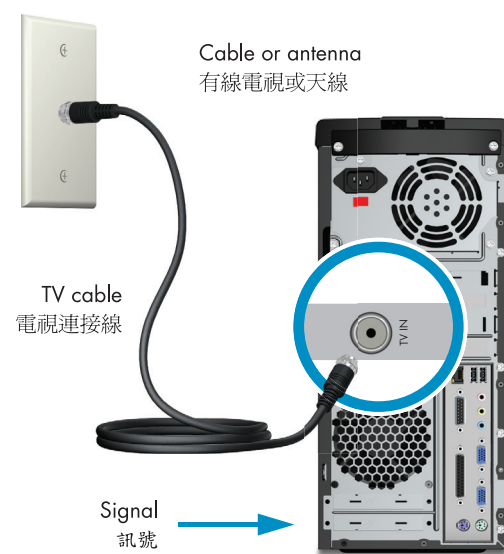

If you use a cable or satellite set-top box, pass the signal through the box.

如果您使用有線電視或衛星機上盒，請透過機上盒傳送訊號。

S-video-type cable or satellite set-top box
S-video 型式的有線電視或衛星機上盒

or
或

Remote Control

Install AA batteries in remote control.