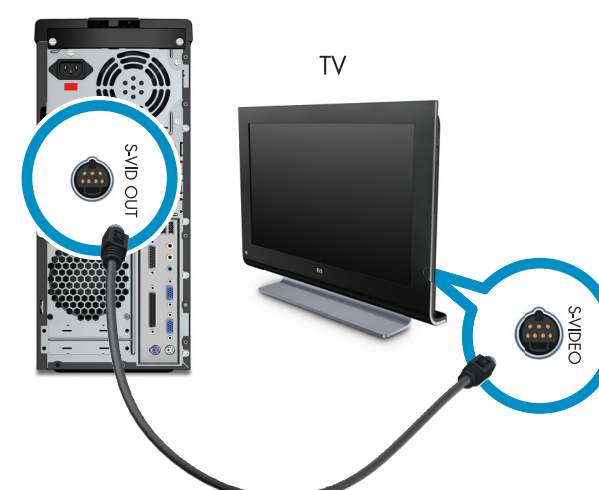

電視輸出

將電腦連接至電視（僅限部分型號）。您可以使用 Composite、S-video、VGA、DVI 或 HDMI 連接方式（僅限部分型號）。

請參閱電視隨附的安裝說明。包裝中未包含連接線。

COMPOSITE

S-VIDEO

or
或

VGA

DVI

If you use a cable or satellite set-top box, pass the signal through the box.

如果您使用有線電視或衛星機上盒，請透過機上盒傳送訊號。

S-video-type cable or satellite set-top box
S-video 型式的有線電視或衛星機上盒

or
或

Remote Control

Install AA batteries in remote control.