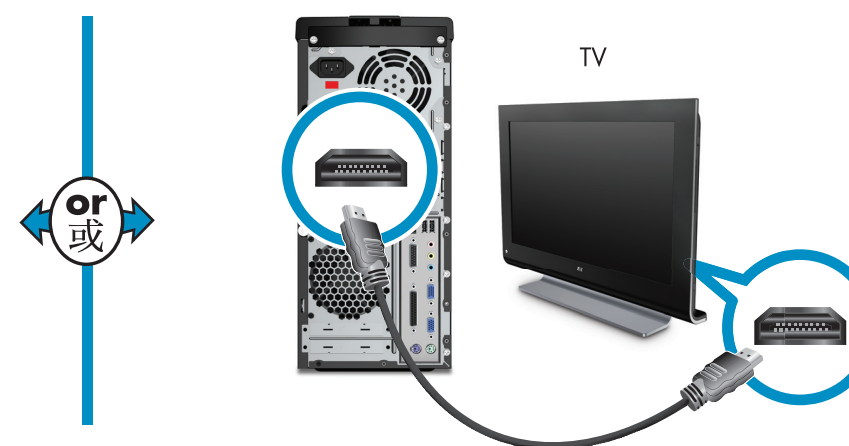

TV Out

Connect computer to TV (select models only). You can use Composite, S-video, VGA, DVI, or HDMI connections (select models only).

Refer to the setup instructions that came with your TV. Cables not included.

電視輸出

將電腦連接至電視（僅限部分型號）。您可以使用 Composite、S-video、VGA、DVI 或 HDMI 連接方式（僅限部分型號）。

請參閱電視隨附的安裝說明。包裝中未包含連接線。

or
或

HDMI

or
或

or
或

or
或

TV In

Select models only.

電視輸入

僅特定型號有提供。

If you use a cable or satellite set-top box, pass the signal through the box.

如果您使用有線電視或衛星機上盒，請透過機上盒傳送訊號。

or
或

Remote Control

Install AA batteries in remote control.

遙控器

將 AA 型號電池裝入遙控器。

Remote Sensor

遙控感應器