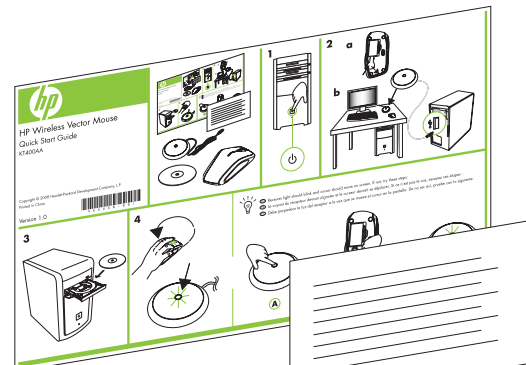

HP Wireless Vector Mouse

Quick Start Guide

KT400AA

Copyright © 2008 Hewlett-Packard Development Company, L.P.
Printed in China

Version 1.0