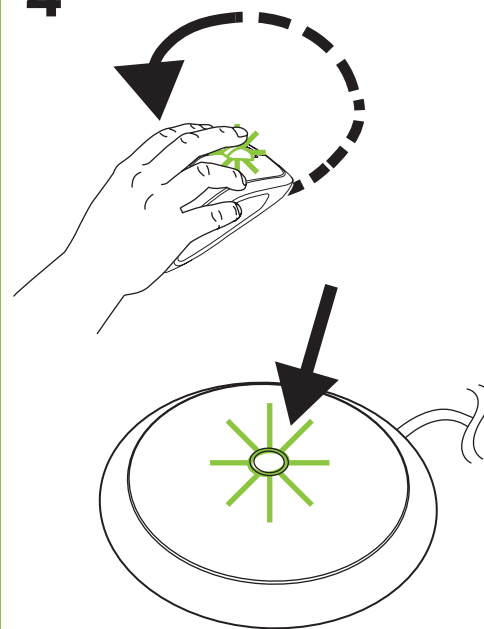

4

EN Receiver light should blink and cursor should move on screen. If not, try these steps:

FR Le voyant du récepteur devrait clignoter et le curseur devrait se déplacer. Si ce n'est pas le cas, essayez ces étapes :