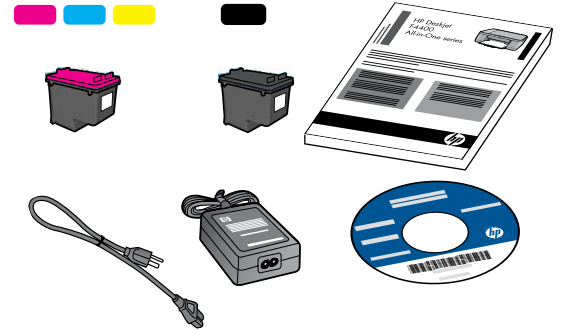

EN
EN
EN
EN

HP Deskjet F4400 All-in-One series

8

1

2

3

9

10 1

Windows:

USB

Windows:

2

3

USB

10 1

Mac: