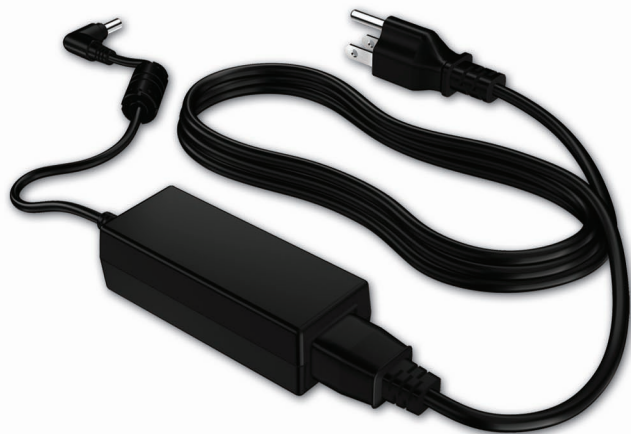

DO MORE WITH HP ACCESSORIES

THE
COMPUTER
IS PERSONAL
AGAIN.

HP Mini 40W AC Adapter

HP Mini 40-Watt netadapter

Altijd verbinding en voeding met deze draagbare netadapter die speciaal voor uw HP Mini ontworpen is.

- **Elk stopcontact is geschikt**
  De HP Mini kan in elk stopcontact worden opgeladen zodat u kunt blijven surfen, werken of spelen.
- **Draagbare voeding**
  De HP Mini 40-Watt netadapter is licht en draagbaar zodat u geen extra gewicht hoeft mee te dragen.
- **Werken met gemak**
  Met een extra netadapter thuis of op kantoor hoeft u geen adapter mee te nemen en kunt u altijd werken.
- **Ingebouwde piekbeveiliging**
  Door de ingebouwde bescherming tegen piekbelasting is uw Mini altijd veilig.
- **Compatibiliteit:** Compatibel met de volgende notebookseries:
  HP Mini: 110, 210, 1000, 1101, 2102; Compaq Mini: CQ10, 110, 700
- **Voeding:** Uitgangsvermogen: 40 W; Uitgangsvoltage: 19 V
- **Afmetingen:**
  Zonder verpakking: 93 x 40 x 30 mm
  In verpakking: 245 x 118 x 65 mm
- **Gewicht:**
  Zonder verpakking: 160 gr
  In verpakking: 499 gr
- **Garantie:**
  1 jaar garantie
- **Extra informatie:** P/N: WE449AA #ABB
  UPC/EAN code: 884962755686
- **Meegeleverd in de doos**
  40-Watt netadapter
  Netsnoer
  Garantieverklaring
  Gebruikersdocumentatie