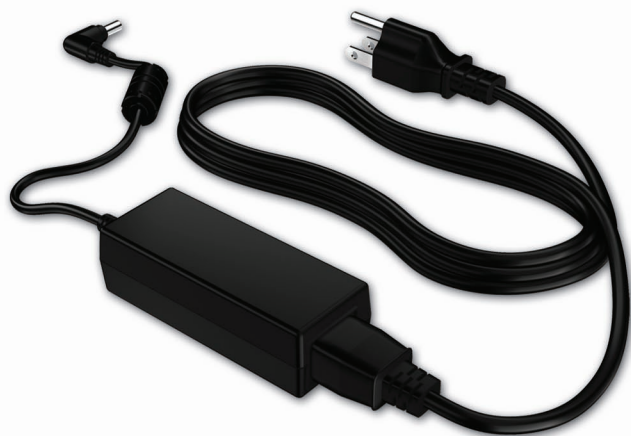

DO MORE WITH HP ACCESSORIES

THE
COMPUTER
IS PERSONAL
AGAIN.

HP Mini 40W AC Adapter

Mini-adaptateur secteur HP 40W

Connectivité et alimentation en continu avec adaptateur secteur portable spécialement conçu pour les besoins d'alimentation de votre HP Mini.

- **Utilisez toute prise standard**
Rechargez votre HP Mini à l'aide de toute prise standard pour continuer à surfer, travailler ou jouer.
- **Puissance portable**
L'adaptateur secteur 40 W du HP Mini est léger et portable si bien qu'il n'alourdit pas vos bagages lors de vos déplacements.
- **Appréciez l'ergonomie**
Gardez un adaptateur secteur supplémentaire chez vous ou au bureau pour éviter de devoir le transporter et pour être sûr de rester connecté.
- **Protection contre les surtensions**
Préservez votre Mini en cas d'orage avec la protection intégrée contre les surtensions.
- **Compatibilité:** Compatible avec la gamme d'ordinateurs portables suivante : HP Mini : 110, 210, 1000, 1101, 2102 ; Compaq Mini : CQ10, 110, 700
- **Alimentation:** Puissance sortie : 40 W; Tension de sortie : 19 V
- **Dimensions:**
Hors emballage: 93 x 40 x 30 mm
Emballé: 245 x 118 x 65 mm
- **Poids:**
Hors emballage: 0,16 kg
Emballé: 0,499 kg
- **Garantie:**
Garantie limitée d'un an
- **Informations complémentaires:** P/N: WE449AA #ABB
UPC/EAN code: 884962755686
- **Contenu de la boîte**
Adaptateur secteur 40 W
Cordon d'alimentation
Déclaration de garantie
Documentation