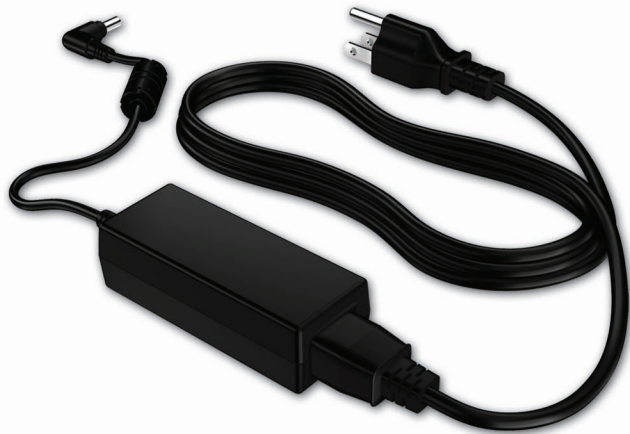

DO MORE WITH HP ACCESSORIES

THE
COMPUTER
IS PERSONAL
AGAIN.

HP Mini 40W AC Adapter

Τροφοδοτικό AC HP Mini 40W

Εξασφαλίστε διαρκή σύνδεση και ισχύ με αυτό το φορητό τροφοδοτικό AC που είναι ειδικά σχεδιασμένο για τις ανάγκες τροφοδοσίας του HP Mini σας.

- **Χρησιμοποιήστε οποιαδήποτε τυπική πρίζα**
  Φορτίστε το HP Mini σας χρησιμοποιώντας μια τυπική πρίζα για περιήγηση στο διαδίκτυο, εργασία ή παιχνίδι χωρίς διακοπή.
- **Φορητή ισχύς**
  Το τροφοδοτικό AC 40W του HP Mini είναι ελαφρύ και φορητό για να μην σας βαραίνει κατά τις μετακινήσεις σας.
- **Απολαύστε την πρακτικότητα**
  Φυλάξτε ένα εφεδρικό τροφοδοτικό στο σπίτι ή στο γραφείο αντί να το κουβαλάτε μαζί σας. Έτσι είστε σίγουροι ότι θα είστε διαρκώς συνδεδεμένοι.
- **Ενσωματωμένη προστασία από υπέρταση**
  Προφυλάξτε το Mini σας με την ενσωματωμένη προστασία από τις υπερτάσεις.
- **Συμβατότητα:** Συμβατότητα με τις εξής σειρές φορητών υπολογιστών: HP Mini: 110, 210, 1000, 1101, 2102, Compaq Mini: CQ10, 110, 700
- **Ισχύς:** Ισχύς εξόδου: 40W; Τάση εξόδου: 19 V
- **Διαστάσεις:**
  Εκτός συσκευασίας: 93 x 40 x 30 mm
  Συσκευασμένο: 245 x 118 x 65 mm
- **Βάρος:**
  Εκτός συσκευασίας: 0,16 kg
  Συσκευασμένο: 0,499 kg
- **Εγγύηση:**
  Περιορισμένη εγγύηση 1 έτους
- **Πρόσθετες πληροφορίες:** P/N: WE449AA #ABB
  UPC/EAN code: 884962755686
- **Περιεχόμενα συσκευασίας**
  Τροφοδοτικό AC 40 W, Καλώδιο τροφοδοσίας, Δήλωση εγγύησης, Τεκμηρίωση χρήσης,