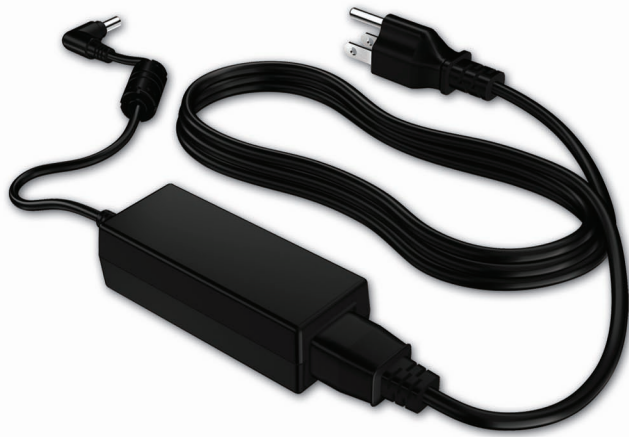

DO MORE WITH HP ACCESSORIES

THE
COMPUTER
IS PERSONAL
AGAIN.

HP Mini 40W AC Adapter

HP Mini 40 W vs-adapter

Vær tilkoblet og i gang med denne portable vs-adapteren som er laget spesielt for strømbehovene til din HP Mini.

- **Bruk alle standarduttak**
Lad din HP Mini fra hvilket som helst standarduttak slik at du kan fortsette å surfe, arbeide eller spille.
- **Portabel strøm**
HP Mini 40 W vs-adapter er lett og portabel slik at den ikke legger til mye ekstra vekt når du er på farten.
- **Gled deg over det praktiske**
En ekstra vs-adapter hjemme eller på kontoret gjør at du slipper å bære med deg en - og sikrer at du forblir tilkoblet.
- **Integrert overspenningsvern**
Sikre din Mini i uværet med innebygd overspenningsvern.
- **Kompatibilitet:** Kompatibel med følgende bærbare PCer: HP Mini: 110, 210, 1000, 1101, 2102; Compaq Mini: CQ10, 110, 700
- **Strøm:** Utgangseffekt: 40 W; Utgangsspenning: 19 V
- **Mål:**
Uten emballasje: 93 x 40 x 30 mm
Pakket: 245 x 118 x 65 mm
- **Vekt:**
Uten emballasje: 0,16 kg
Pakket: 0,499 kg
- **Garanti:**
1 års begrenset garanti
- **Tilleggsinformasjon:** P/N: WE449AA #ABB
UPC/EAN code: 884962755686
- **Innhold i esken**
40 W vekselstrømadapter
Strømledning
Garantierklæring
Brukerdokumentasjon