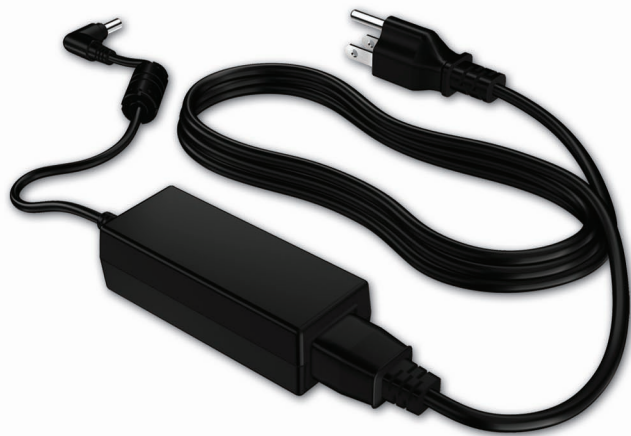

DO MORE WITH HP ACCESSORIES

THE
COMPUTER
IS PERSONAL
AGAIN.

HP Mini 40W AC Adapter

Adaptador CA HP Mini de 40W

Permaneça ligado com este adaptador CA portátil concebido em especial para as necessidades de energia do seu Mini HP.

- **Utilize qualquer tomada padrão**
Carregue o seu Mini HP utilizando qualquer tomada padrão para que possa continuar a surfar, trabalhar ou jogar.
- **Energia portátil**
O Adaptador CA de 40 W HP Mini é leve e portátil para não atrapalhar quando está em movimento.
- **Desfrute da conveniência**
Tenha um Adaptador CA extra em casa ou no escritório para evitar ter de andar com um – e certifique-se que permanece ligado.
- **Proteção de dados integrada**
Proteja o seu Mini das tempestades com a protecção contra picos incorporada.
- **Compatibilidade:** Compatível com as seguintes Séries de notebooks: HP Mini: 110, 210, 1000, 1101, 2102; Compaq Mini: CQ10, 110, 700
- **Alimentação:** Potência de saída: 40 W; Voltagem de saída: 19V
- **Dimensões:**
Fora da caixa: 93 x 40 x 30 mm
Embalado: 245 x 118 x 65 mm
- **Peso:**
Fora da caixa: 0,16 kg
Embalado: 0,499 kg
- **Garantia:**
Garantia limitada de 1 ano
- **Informação adicional:** P/N: WE449AA #ABB
UPC/EAN code: 884962755686
- **Conteúdo da embalagem**
Adaptador CA 40 W
Cabo de Alimentação
Declaração da Garantia
Documentação do Utilizador