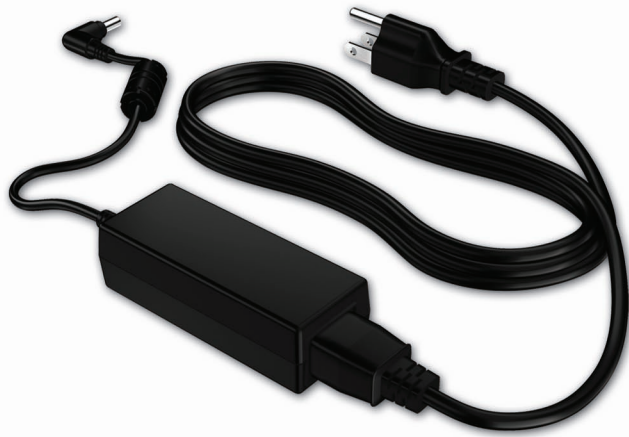

DO MORE WITH HP ACCESSORIES

THE
COMPUTER
IS PERSONAL
AGAIN.

HP Mini 40W AC Adapter

Adaptador de CA HP Mini de 40 vatios

Permanezca conectado y alerta con este adaptador de CA portátil especialmente diseñado para las necesidades de alimentación de su HP Mini.

- **Utilice una toma de corriente estándar**
Cargue su HP Mini utilizando cualquier toma de corriente estándar para poder seguir navegando, trabajando o reproduciendo.
- **Alimentación portátil**
El adaptador de CA de 40 W del HP Mini es ligero y portátil y apenas se hace notar al transportarlo.
- **Disfrute del pragmatismo**
Con un adaptador de CA adicional en casa o en la oficina le evita tener que transportar uno y le garantiza la conexión.
- **Protección integrada contra sobretensión**
Guarde su Mini de forma segura en tormentas con su protección integrada contra sobretensión.
- **Compatibilidad:** Compatible con las series de portátiles siguientes: HP Mini: 110, 210, 1000, 1101, 2102; Compaq Mini: CQ10, 110, 700
- **Alimentación:** Potencia de salida: 40 W; Tensión de salida: 19V
- **Dimensiones:**
Sin embalaje: 93 x 40 x 30 mm
Empaquetado: 245 x 118 x 65 mm
- **Peso:**
Sin embalaje: 0,16 kg
Empaquetado: 0,499 kg
- **Garantía:**
1 año de garantía limitada
- **Información adicional:** P/N: WE449AA #ABB
UPC/EAN code: 884962755686
- **Contenido de la caja**
Adaptador CA de 40 W
Cable de alim.
Declaración de garantía
Documentación del usuario