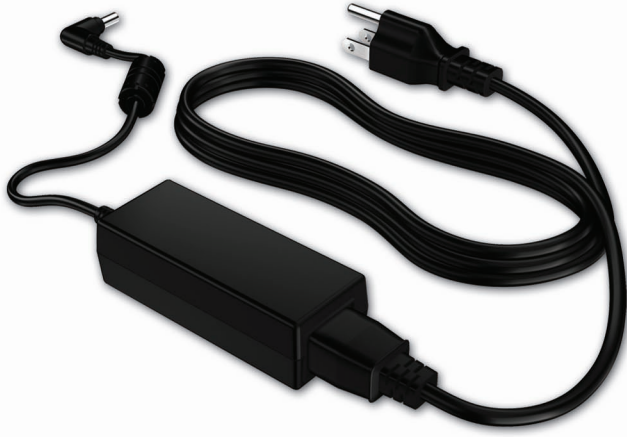

DO MORE WITH HP ACCESSORIES

THE
COMPUTER
IS PERSONAL
AGAIN.

HP Mini 40W AC Adapter

HP Mini 40W AC Adaptörü

HP Mini cihazınızın güç ihtiyacı için özel olarak tasarlanan bu taşınabilir AC adaptörle bağlantıda kalın, gücünüz kesilmesin.

- **Standard bir prizi kullanın**

Standart prizleri kullanarak HP Mini cihazınızı şarj edin ve gezintinize, çalışmanıza veya oyununuza devam edin.

- **Taşınabilir güç**

HP Mini 40W AC Adaptör hafiftir, taşınabilir, yoldayken size köstek olmaz.

Dahili akım koruma özelliği fırtınalı havalarda Mini cihazınızı güvende tutar.

- **Uyumluluk:** Aşağıdaki dizüstü bilgisayar serisiyle uyumludur:

HP Mini: 110, 210, 1000, 1101, 2102; Compaq Mini: CQ10, 110, 700