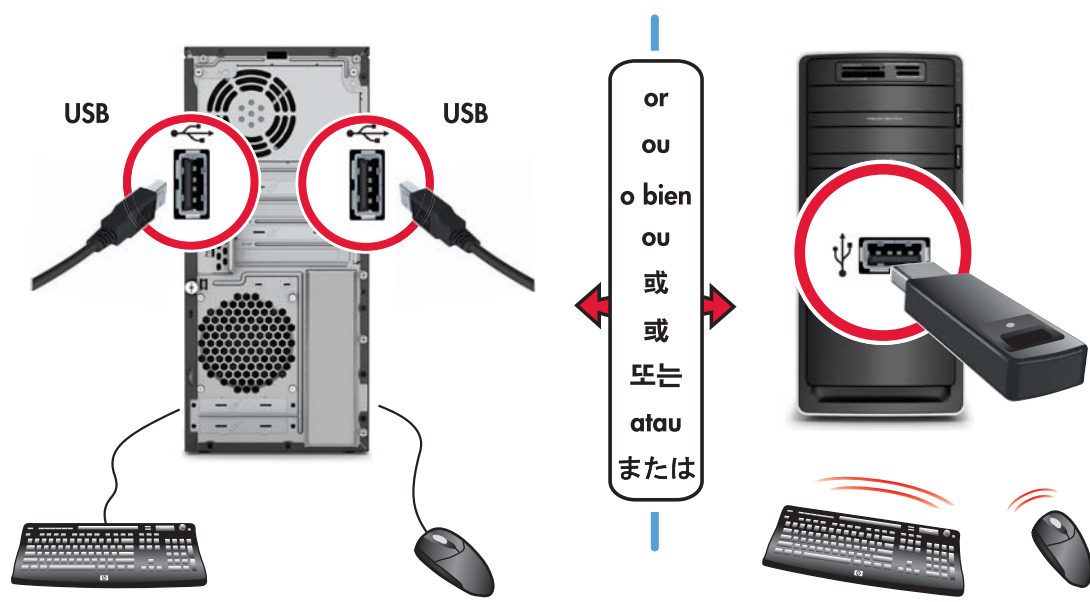

EN Quick setup
Configurations may vary. Cables, adapters, monitors, and speakers may be sold separately. Routers and Internet required and sold separately.

FR Installation rapide
Les configurations peuvent varier. Câbles, adaptateurs, moniteurs et haut-parleurs peuvent être vendus séparément. Les routeurs et l'accès à Internet sont requis, vendus séparément.

**ES — Lea esto —
Instalación rápida**
Configuraciones pueden variar. Los cables, adaptadores, monitores y altavoces pueden venderse por separado. Es necesario contar con enrutadores y acceso a Internet, que se adquieren por separado.

BR Configuração rápida
As configurações podem variar. Cabos, adaptadores, monitores e alto-falantes podem ser vendidos separadamente. Roteadores e Internet necessários e vendidos separadamente.

SC 快速安装
配置可能会各不相同。电缆、适配器、显示器和扬声器可能需要单独购买。需要使用路由器并访问 Internet，相应设备需要单独购买。

TC 快速安装
配置方式可能有所不同。連接線、轉接頭、顯示器以及喇叭可能另行販售。所需的路由器和網際網路，皆為另行販售。

KO 빠른 설치
구성은 달라질 수 있습니다. 케이블, 어댑터, 모니터 및 스피커는 별도로 판매될 수 있습니다. 라우터와 인터넷이 필요하며 별도 판매됩니다.

ID Pemasangan cepat
Konfigurasi dapat bervariasi. Kabel, adaptor, monitor dan speaker mungkin harus dibeli sendiri. Dibutuhkan akses Internet dan router yang dijual secara terpisah.

JA クイック セットアップ
コンピューターによって構成が異なる場合があります。ケーブル、アダプター、モニターおよびスピーカーは別途購入が必要となる場合があります。ルーターの設置およびインターネットへの接続が必要です(別途購入および契約が必要になる場合があります)。