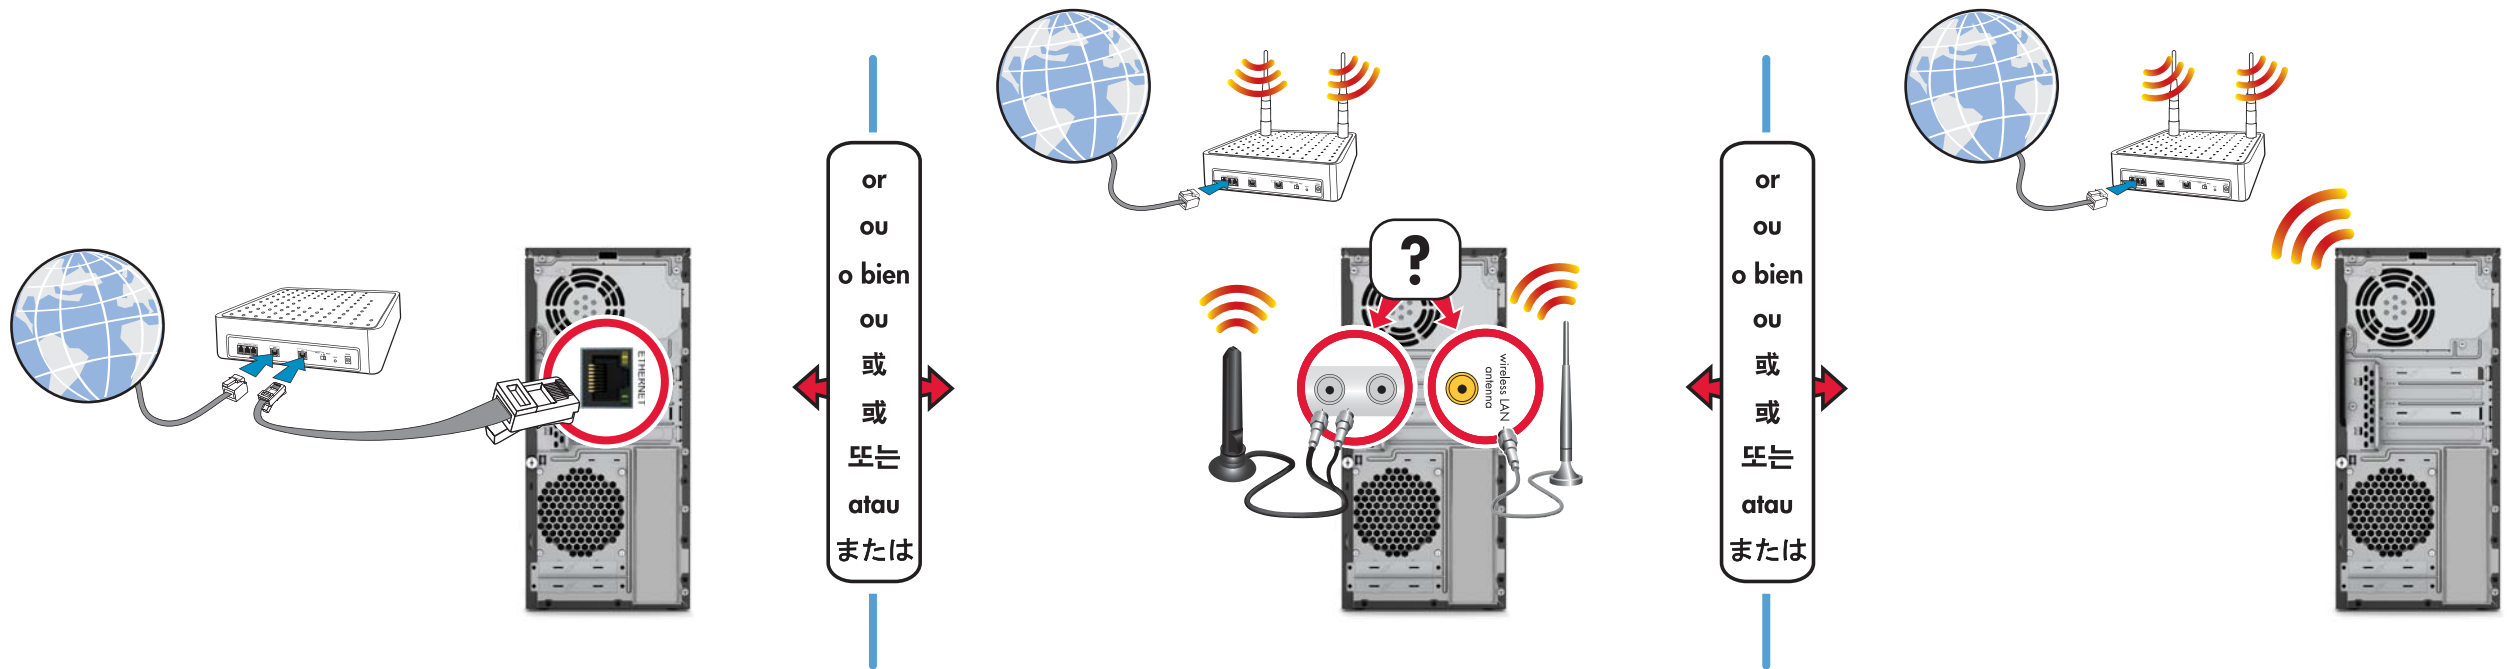

TC 快速安装
配置方式可能有所不同。連接線、轉接頭、顯示器以及喇叭可能另行販售。所需的路由器和網際網路，皆為另行販售。

KO 빠른 설치
구성은 달라질 수 있습니다. 케이블, 어댑터, 모니터 및 스피커는 별도로 판매될 수 있습니다. 라우터와 인터넷이 필요하며 별도 판매됩니다.

ID Pemasangan cepat
Konfigurasi dapat bervariasi. Kabel, adaptor, monitor dan speaker mungkin harus dibeli sendiri. Dibutuhkan akses Internet dan router yang dijual secara terpisah.

JA クイック セットアップ
コンピューターによって構成が異なる場合があります。ケーブル、アダプター、モニターおよびスピーカーは別途購入が必要となる場合があります。ルーターの設置およびインターネットへの接続が必要です(別途購入および契約が必要になる場合があります)。

EN Grounded connection or connection to surge protector is recommended.
FR Un branchement à la terre ou un branchement à un parasurtenseur est recommandé.
ES Se recomienda una conexión a tierra o una conexión a un protector contra sobretensiones.
BR Recomenda-se conexão aterrada ou conexão com proteção contra sobretensão.
SC 建议连接地线或电涌保护器。
TC 建議使用接地線或連接至避雷保護器。
KO 접지 연결 또는 급전압 보호기 연결을 권장합니다.
ID Disarankan menggunakan sambungan ke ground atau sambungan ke pelindung listrik.
JA アースされた電源コンセントへ接続するか、サージ保安器へ接続することをおすすめします。