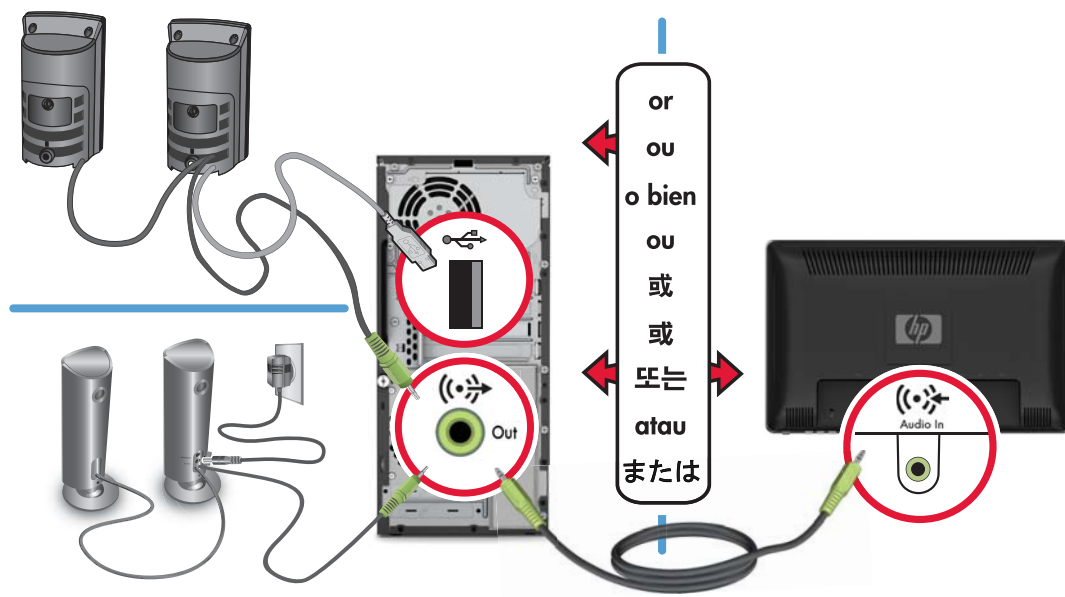

BR Configuração rápida
As configurações podem variar. Cabos, adaptadores, monitores e alto-falantes podem ser vendidos separadamente. Roteadores e Internet necessários e vendidos separadamente.

SC 快速安装
配置可能会各不相同。电缆、适配器、显示器和扬声器可能需要单独购买。需要使用路由器并访问 Internet，相应设备需要单独购买。

TC 快速安装
配置方式可能有所不同。連接線、轉接頭、顯示器以及喇叭可能另行販售。所需的路由器和網際網路，皆為另行販售。

KO 빠른 설치
구성은 달라질 수 있습니다. 케이블, 어댑터, 모니터 및 스피커는 별도로 판매될 수 있습니다. 라우터와 인터넷이 필요하며 별도 판매됩니다.

ID Pemasangan cepat
Konfigurasi dapat bervariasi. Kabel, adaptor, monitor dan speaker mungkin harus dibeli sendiri. Dibutuhkan akses Internet dan router yang dijual secara terpisah.

JA クイック セットアップ
コンピューターによって構成が異なる場合があります。ケーブル、アダプター、モニターおよびスピーカーは別途購入が必要となる場合があります。ルーターの設置およびインターネットへの接続が必要です(別途購入および契約が必要になる場合があります)。

EN Grounded connection or connection to surge protector is recommended.
FR Un branchement à la terre ou un branchement à un parasurtenseur est recommandé.
ES Se recomienda una conexión a tierra o una conexión a un protector contra sobretensiones.
BR Recomenda-se conexão aterrada ou conexão com proteção contra sobretensão.
SC 建议连接地线或电涌保护器。
TC 建議使用接地線或連接至避雷保護器。
KO 접지 연결 또는 급전압 보호기 연결을 권장합니다.
ID Disarankan menggunakan sambungan ke ground atau sambungan ke pelindung listrik.
JA アースされた電源コンセントへ接続するか、サージ保安器へ接続することをおすすめします。