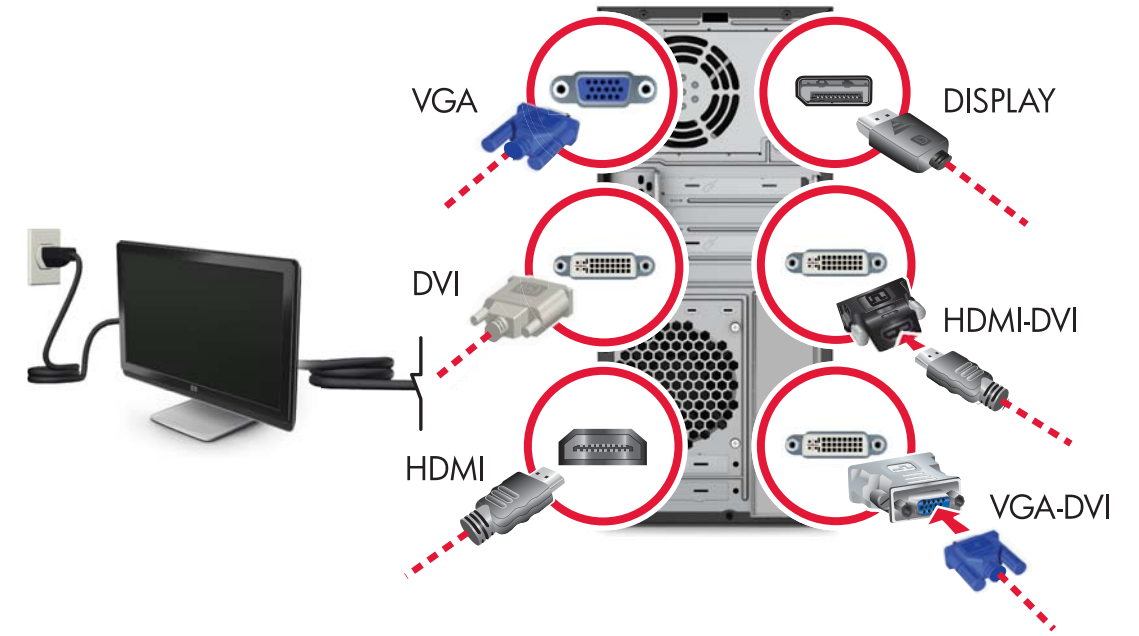

EN Quick setup
Configurations may vary. Cables, adapters, monitors, and speakers may be sold separately. Routers and Internet required and sold separately.

FR Installation rapide
Les configurations peuvent varier. Câbles, adaptateurs, moniteurs et haut-parleurs peuvent être vendus séparément. Les routeurs et l'accès à Internet sont requis, vendus séparément.

**ES — Lea esto —
Instalación rápida**
Configuraciones pueden variar. Los cables, adaptadores, monitores y altavoces pueden venderse por separado. Es necesario contar con enrutadores y acceso a Internet, que se adquieren por separado.

BR Configuração rápida
As configurações podem variar. Cabos, adaptadores, monitores e alto-falantes podem ser vendidos separadamente. Roteadores e Internet necessários e vendidos separadamente.

SC 快速安装
配置可能会各不相同。电缆、适配器、显示器和扬声器可能需要单独购买。需要使用路由器并访问 Internet，相应设备需要单独购买。

TC 快速安装
配置方式可能有所不同。連接線、轉接頭、顯示器以及喇叭可能另行販售。所需的路由器和網際網路，皆為另行販售。

KO 빠른 설치
구성은 달라질 수 있습니다. 케이블, 어댑터, 모니터 및 스피커는 별도로 판매될 수 있습니다. 라우터와 인터넷이 필요하며 별도 판매됩니다.

ID Pemasangan cepat
Konfigurasi dapat bervariasi. Kabel, adaptor, monitor dan speaker mungkin harus dibeli sendiri. Dibutuhkan akses Internet dan router yang dijual secara terpisah.

JA クイック セットアップ
コンピューターによって構成が異なる場合があります。ケーブル、アダプター、モニターおよびスピーカーは別途購入が必要となる場合があります。ルーターの設置およびインターネットへの接続が必要です(別途購入および契約が必要になる場合があります)。