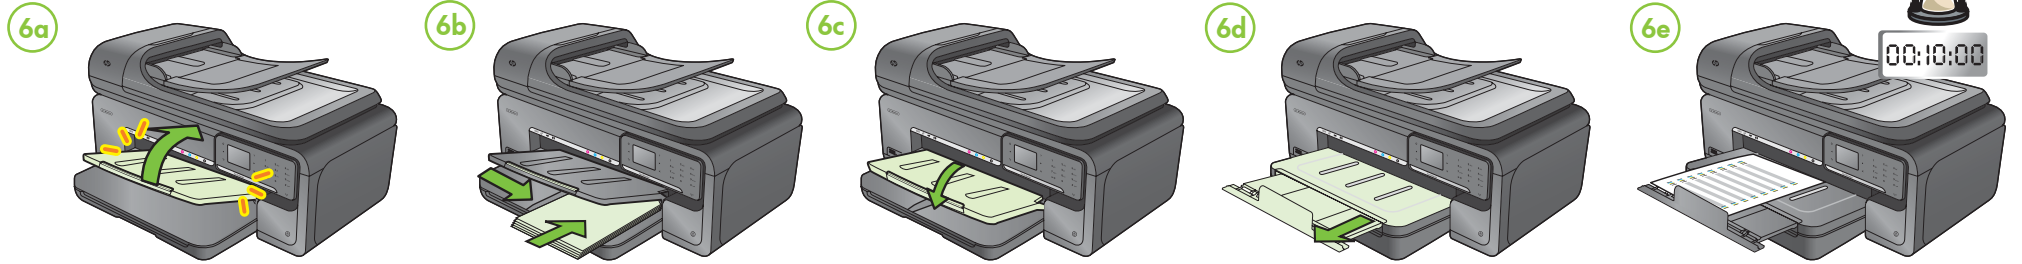

6

7

EN **Note:** If your computer does not have a CD or DVD drive, you can download the HP software from HP's support Web site (www.hp.com/support).

JA 注: コンピューターに CD または DVD ドライブがない場合、HP のサポート Web サイト (www.hp.com/support) から HP ソフトウェアをダウンロードできます。

ZHCH 注: 如果您的计算机没有 CD 或 DVD 驱动器, 可以从 HP 支持网站 (www.hp.com/support) 下载 HP 软件。

KO 참고: 컴퓨터에 CD 또는 DVD 드라이브가 없으면, HP 지원 웹 사이트(<http://www.hp.com/support>)에서 HP 소프트웨어를 다운로드할 수 있습니다.