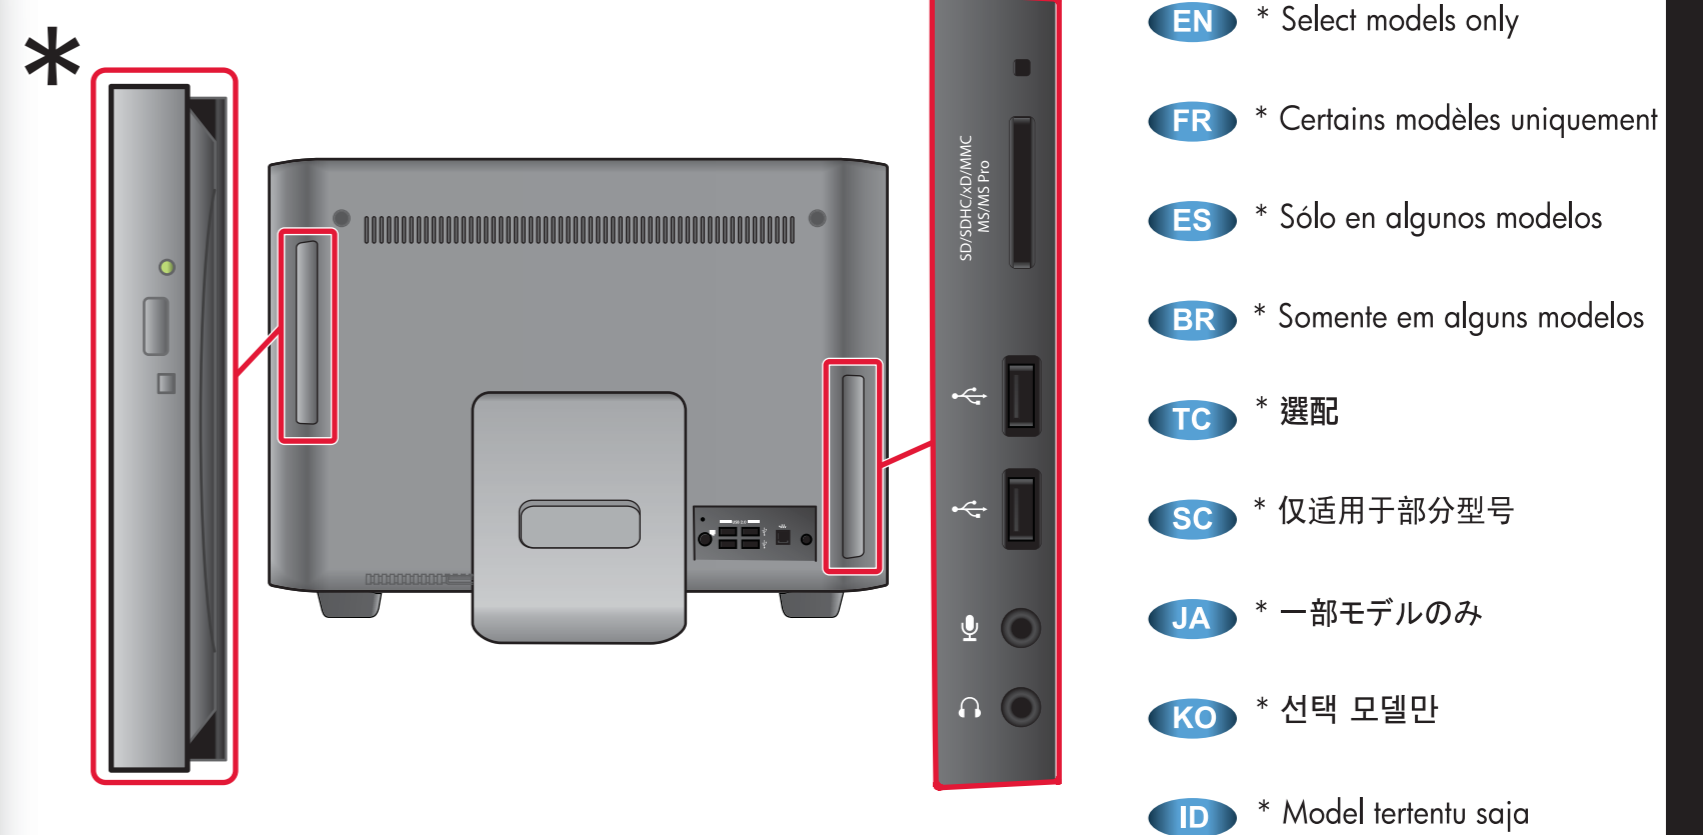

EN Quick setup

Configurations may vary. Cables and adaptors may be sold separately. Routers and Internet required and sold separately.

FR Installation rapide

Les configurations peuvent varier. Câbles et adaptateurs peuvent être vendus séparément. Les routeurs et l'accès à Internet sont requis, vendus séparément.

ES – Lea esto –

Instalación rápida

Configuraciones pueden variar. Los cables y adaptadores pueden venderse por separado. Es necesario contar con enrutadores y acceso a Internet, que se adquieren por separado.

BR Configuração rápida

As configurações podem variar. Cabos e adaptadores podem ser vendidos separadamente. Roteadores e Internet necessários e vendidos separadamente.

TC 快速安裝

配置方式可能有所不同。連接線與轉接頭可能另行販售。所需的路由器和網際網路，皆為另行販售。

SC 快速安裝

配置可能会各不相同。电缆和适配器可能需要单独购买。需要使用路由器并访问 Internet，相应设备需要单独购买。

JA クイック セットアップ

コンピュータによって構成が異なる場合があります。ケーブルおよびアダプターは別途購入する必要がある場合があります。ルーターの設置およびインターネットへの接続が必要です（別途購入および契約が必要になる場合があります）。

KO 빠른 설치

구성은 달라질 수 있습니다. 케이블과 어댑터는 별도로 판매될 수 있습니다. 라우터와 인터넷이 필요하며 별도 판매됩니다.

ID Pemasangan cepat

Konfigurasi dapat bervariasi. Kabel dan adaptor mungkin harus dibeli sendiri. Dibutuhkan akses Internet dan router yang dijual secara terpisah.

1

2

3

4

- EN Grounded connection or connection to surge protector is recommended.
- FR Un branchement à la terre ou un branchement à un parasurtenseur est recommandé.
- ES Se recomienda una conexión a tierra o una conexión a un protector contra sobretensiones.
- BR Recomenda-se conexão aterrada ou conexão com proteção contra sobretensão.
- TC 建議使用接地線或連接至避雷保護器。
- SC 建议连接地线或电涌保护器。
- JA アースされた電源コンセントへ接続するか、サージ保安器へ接続することをおすすめします。
- KO 접지 연결 또는 급전압 보호기 연결을 권장합니다.
- ID Disarankan menggunakan sambungan ke ground atau sambungan ke pelindung listrik.

5

6