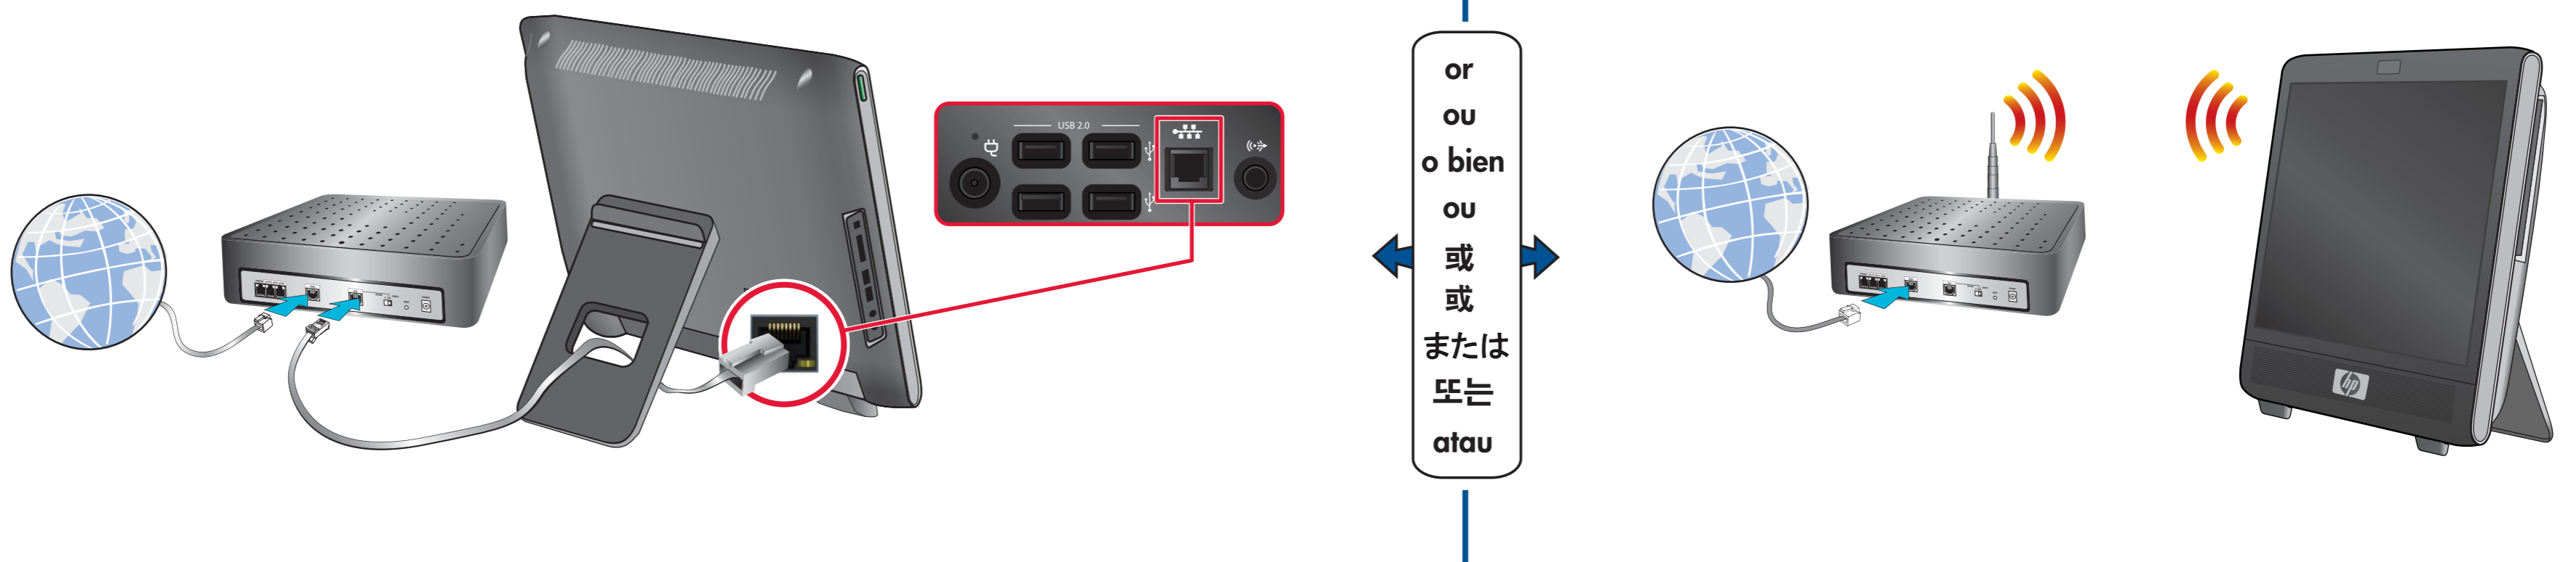

ID Pemasangan cepat

Konfigurasi dapat bervariasi. Kabel dan adaptor mungkin harus dibeli sendiri. Dibutuhkan akses Internet dan router yang dijual secara terpisah.

1

2

3

4

- EN Grounded connection or connection to surge protector is recommended.
- FR Un branchement à la terre ou un branchement à un parasurtenseur est recommandé.
- ES Se recomienda una conexión a tierra o una conexión a un protector contra sobretensiones.
- BR Recomenda-se conexão aterrada ou conexão com proteção contra sobretensão.
- TC 建議使用接地線或連接至避雷保護器。
- SC 建议连接地线或电涌保护器。
- JA アースされた電源コンセントへ接続するか、サージ保安器へ接続することをおすすめします。
- KO 접지 연결 또는 급전압 보호기 연결을 권장합니다.
- ID Disarankan menggunakan sambungan ke ground atau sambungan ke pelindung listrik.