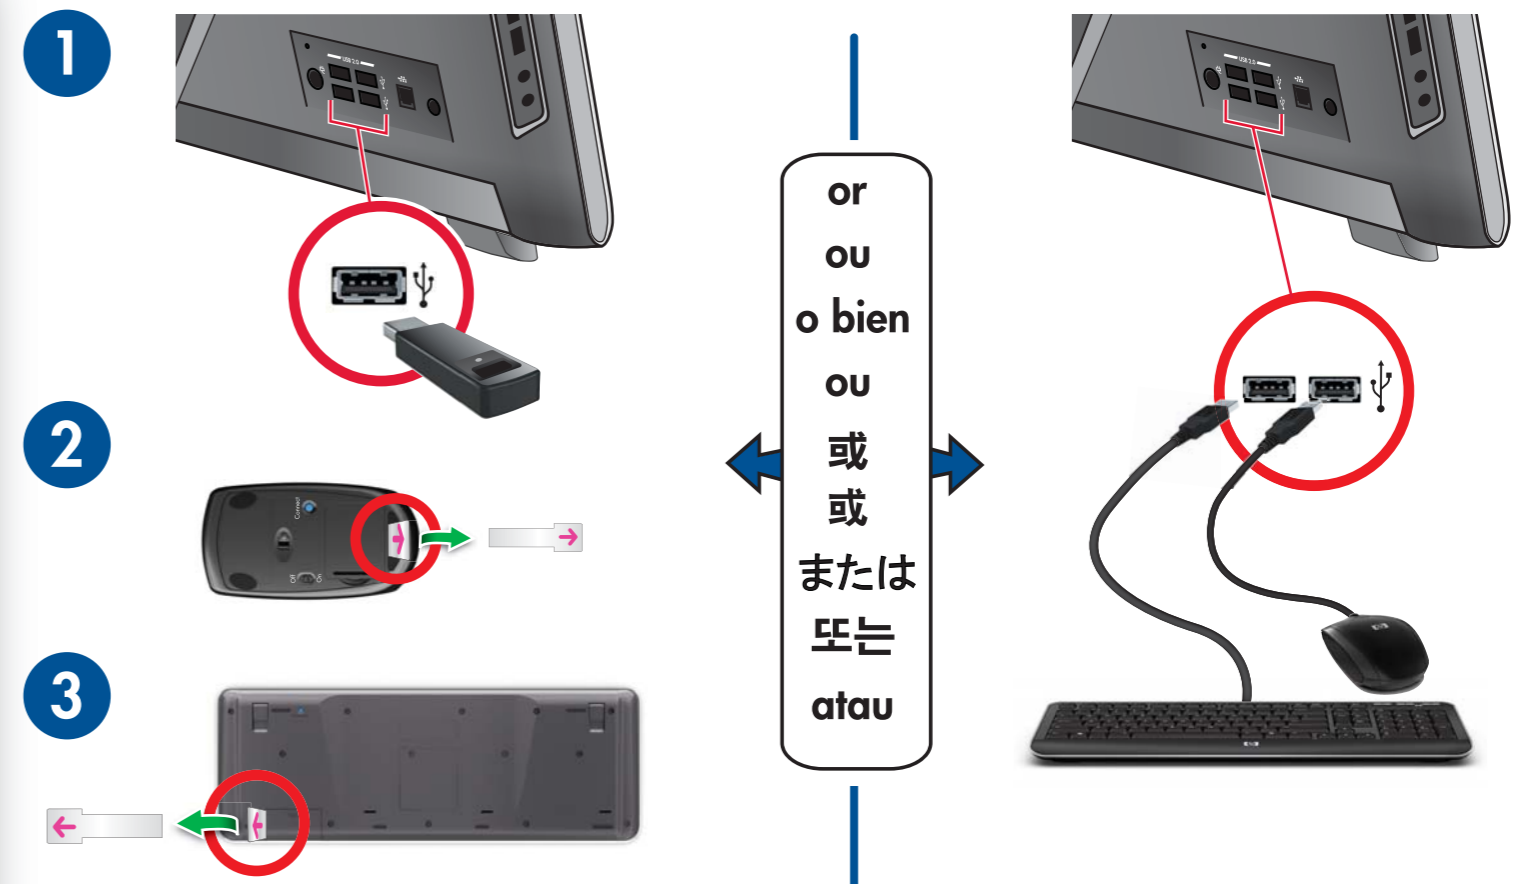

BR Configuração rápida

As configurações podem variar. Cabos e adaptadores podem ser vendidos separadamente. Roteadores e Internet necessários e vendidos separadamente.

TC 快速安裝

配置方式可能有所不同。連接線與轉接頭可能另行販售。所需的路由器和網際網路，皆為另行販售。

SC 快速安裝

配置可能会各不相同。电缆和适配器可能需要单独购买。需要使用路由器并访问 Internet，相应设备需要单独购买。

JA クイック セットアップ

コンピュータによって構成が異なる場合があります。ケーブルおよびアダプターは別途購入する必要がある場合があります。ルーターの設置およびインターネットへの接続が必要です（別途購入および契約が必要になる場合があります）。

KO 빠른 설치

구성은 달라질 수 있습니다. 케이블과 어댑터는 별도로 판매될 수 있습니다. 라우터와 인터넷이 필요하며 별도 판매됩니다.

ID Pemasangan cepat

Konfigurasi dapat bervariasi. Kabel dan adaptor mungkin harus dibeli sendiri. Dibutuhkan akses Internet dan router yang dijual secara terpisah.

1

2

3

4

- EN Grounded connection or connection to surge protector is recommended.
- FR Un branchement à la terre ou un branchement à un parasurtenseur est recommandé.
- ES Se recomienda una conexión a tierra o una conexión a un protector contra sobretensiones.
- BR Recomenda-se conexão aterrada ou conexão com proteção contra sobretensão.
- TC 建議使用接地線或連接至避雷保護器。
- SC 建议连接地线或电涌保护器。
- JA アースされた電源コンセントへ接続するか、サージ保安器へ接続することをおすすめします。
- KO 접지 연결 또는 급전압 보호기 연결을 권장합니다.
- ID Disarankan menggunakan sambungan ke ground atau sambungan ke pelindung listrik.