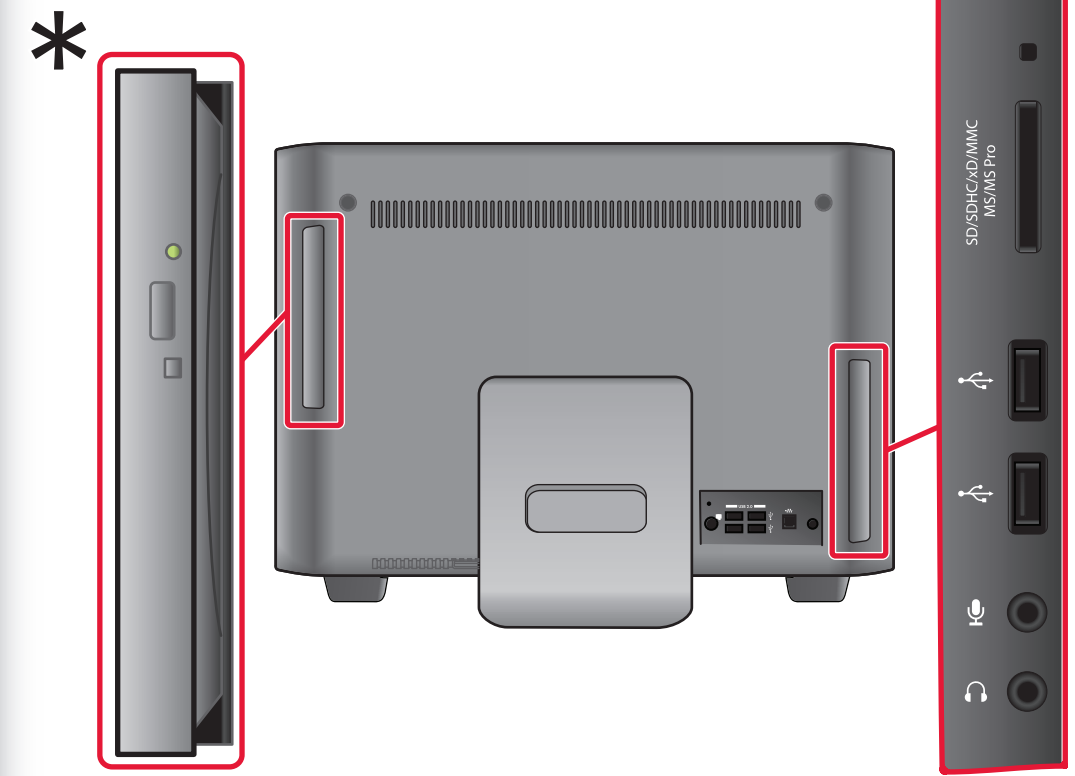

- EN * Select models only
- FR * Certains modèles uniquement
- ES * Sólo en algunos modelos
- BR * Somente em alguns modelos
- TC * 選配
- SC * 仅适用于部分型号
- JA * 一部モデルのみ
- KO * 선택 모델만
- ID * Model tertentu saja

6