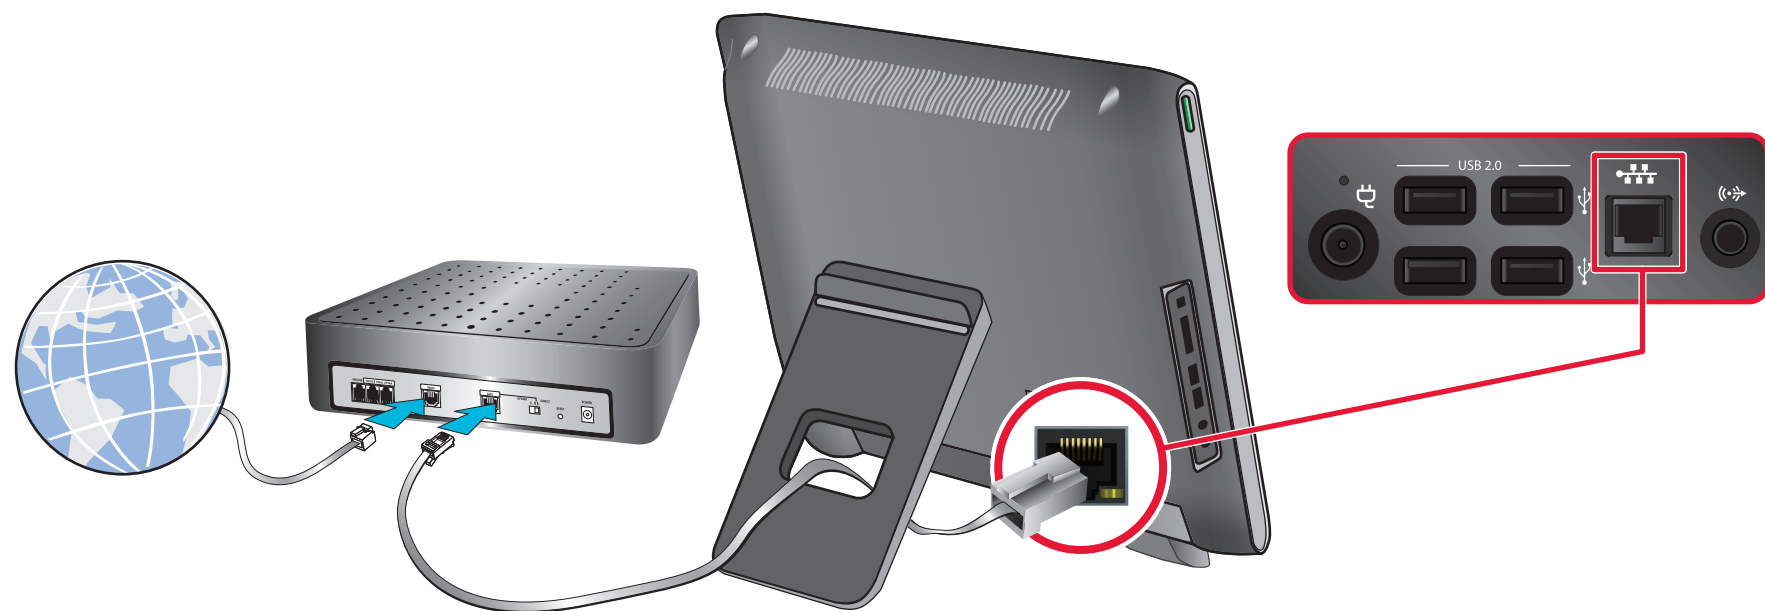

ID Pemasangan cepat

Konfigurasi dapat bervariasi. Kabel dan adaptor mungkin harus dibeli sendiri. Dibutuhkan akses Internet dan router yang dijual secara terpisah.

1

2

3

4

- EN Grounded connection or connection to surge protector is recommended.
- FR Un branchement à la terre ou un branchement à un parasurtenseur est recommandé.
- ES Se recomienda una conexión a tierra o una conexión a un protector contra sobretensiones.
- BR Recomenda-se conexão aterrada ou conexão com proteção contra sobretensão.
- TC 建議使用接地線或連接至避雷保護器。
- SC 建议连接地线或电涌保护器。
- JA アースされた電源コンセントへ接続するか、サージ保安器へ接続することをおすすめします。
- KO 접지 연결 또는 급전압 보호기 연결을 권장합니다.
- ID Disarankan menggunakan sambungan ke ground atau sambungan ke pelindung listrik.