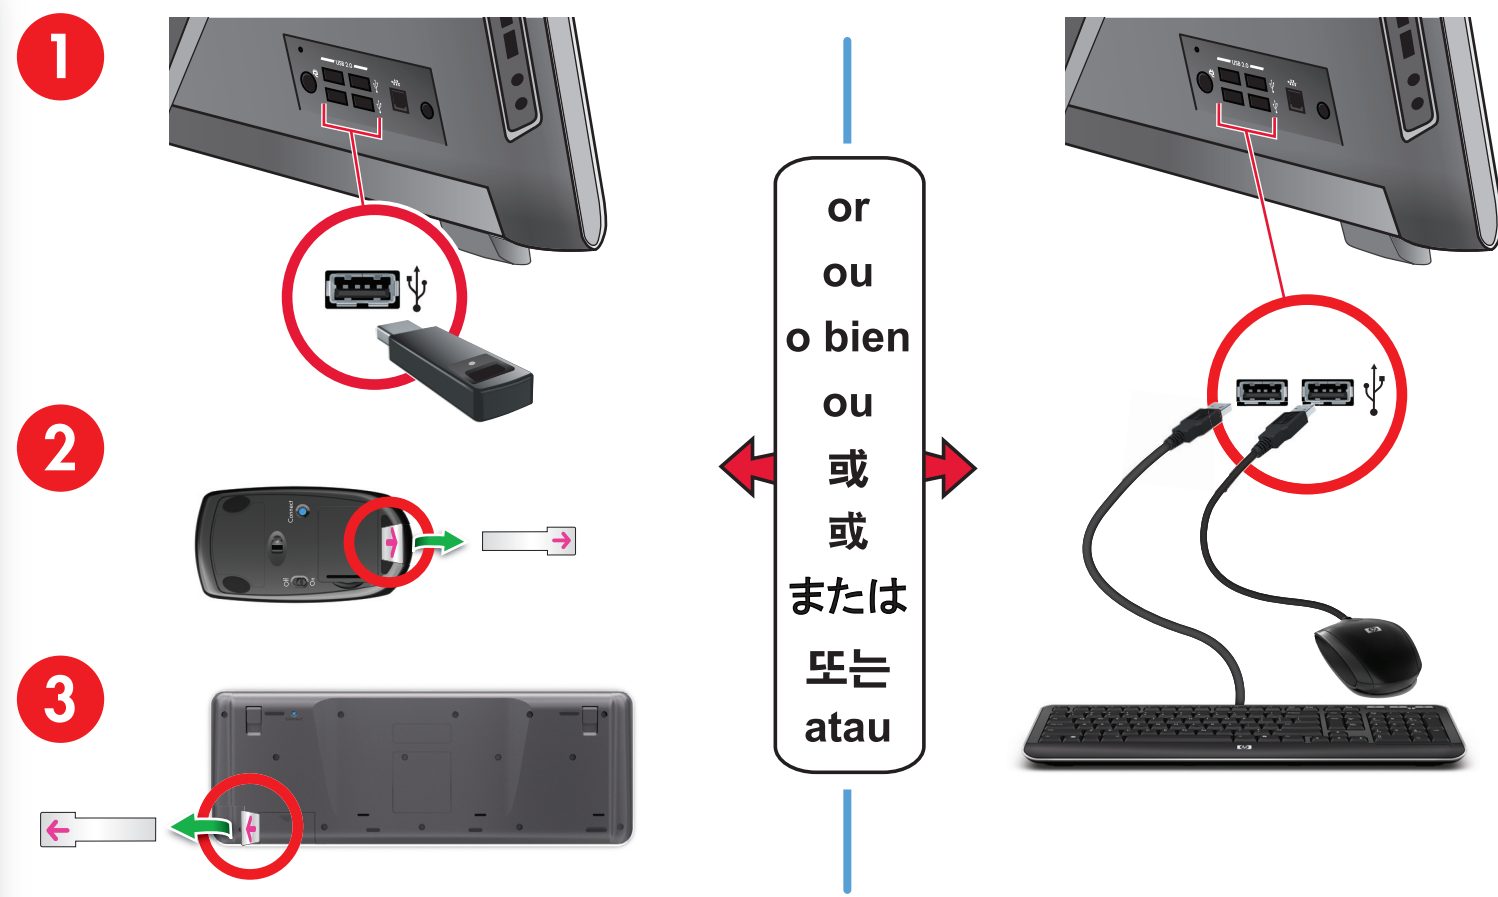

BR Configuração rápida

As configurações podem variar. Cabos e adaptadores podem ser vendidos separadamente. Roteadores e Internet necessários e vendidos separadamente.

TC 快速安裝

配置方式可能有所不同。連接線與轉接頭可能另行販售。所需的路由器和網際網路，皆為另行販售。

SC 快速安裝

配置可能会各不相同。电缆和适配器可能需要单独购买。需要使用路由器并访问 Internet，相应设备需要单独购买。

JA クイック セットアップ

コンピューターによって構成が異なる場合があります。ケーブルおよびアダプターは別途購入する必要がある場合があります。ルーターの設置およびインターネットへの接続が必要です(別途購入および契約が必要になる場合があります)。

KO 빠른 설치

구성은 달라질 수 있습니다. 케이블과 어댑터는 별도로 판매될 수 있습니다. 라우터와 인터넷이 필요하며 별도 판매됩니다.

ID Pemasangan cepat

Konfigurasi dapat bervariasi. Kabel dan adaptor mungkin harus dibeli sendiri. Dibutuhkan akses Internet dan router yang dijual secara terpisah.

1

2

3

4

- EN Grounded connection or connection to surge protector is recommended.
- FR Un branchement à la terre ou un branchement à un parasurtenseur est recommandé.
- ES Se recomienda una conexión a tierra o una conexión a un protector contra sobretensiones.
- BR Recomenda-se conexão aterrada ou conexão com proteção contra sobretensão.
- TC 建議使用接地線或連接至避雷保護器。
- SC 建议连接地线或电涌保护器。
- JA アースされた電源コンセントへ接続するか、サージ保安器へ接続することをおすすめします。
- KO 접지 연결 또는 급전압 보호기 연결을 권장합니다.
- ID Disarankan menggunakan sambungan ke ground atau sambungan ke pelindung listrik.