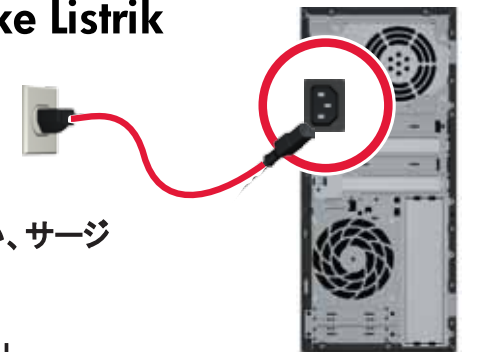

KO 전원 연결

JA 電源コードをつなぐ

BA Sambungan ke Listrik

KO 접지 연결 또는 급전압 보호기 연결을 권장합니다.

JA アースされた電源コンセントへ接続するか、サージ保安器へ接続することをおすすめします。

BA Disarankan menggunakan sambungan ke ground atau sambungan ke pelindung listrik.