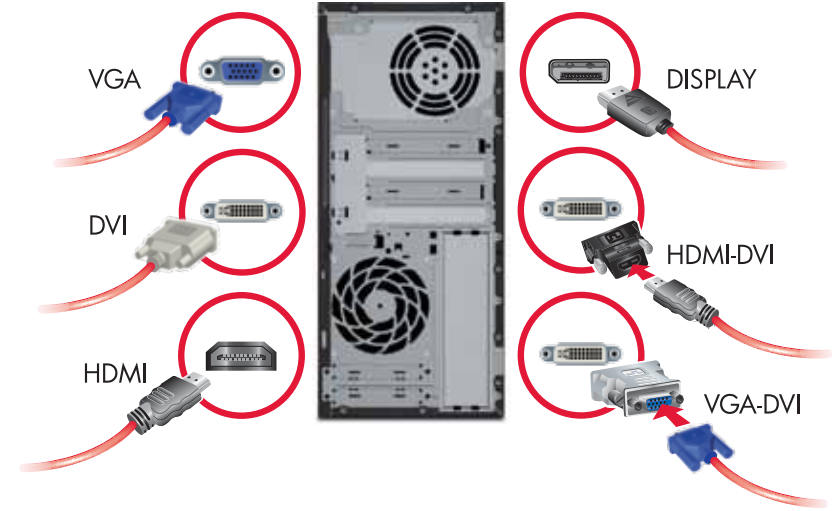

SC 快速安裝

配置可能会各不相同。电缆、适配器、显示器和扬声器可能需要单独购买。需要使用路由器并访问 Internet，相应设备需要单独购买。

EN What's in the box?

TC 包裝箱中的內容

SC 隨附物品

EN Select models only

TC 選配

SC 仅适用于部分型号

1

EN Keyboard / Mouse

TC 鍵盤 / 滑鼠

SC 键盘 / 鼠标

2

EN Monitor

TC 顯示器

SC 显示器

3

EN Speakers

TC 喇叭

SC 扬声器

4

EN Connect Power

TC 連接電源

SC 连接电源

EN Grounded connection or connection to surge protector is recommended.

TC 建議使用接地線或連接至避雷保護器。

SC 建议连接地线或电涌保护器。

5

EN LAN

TC 區域網絡

SC 区域网

6