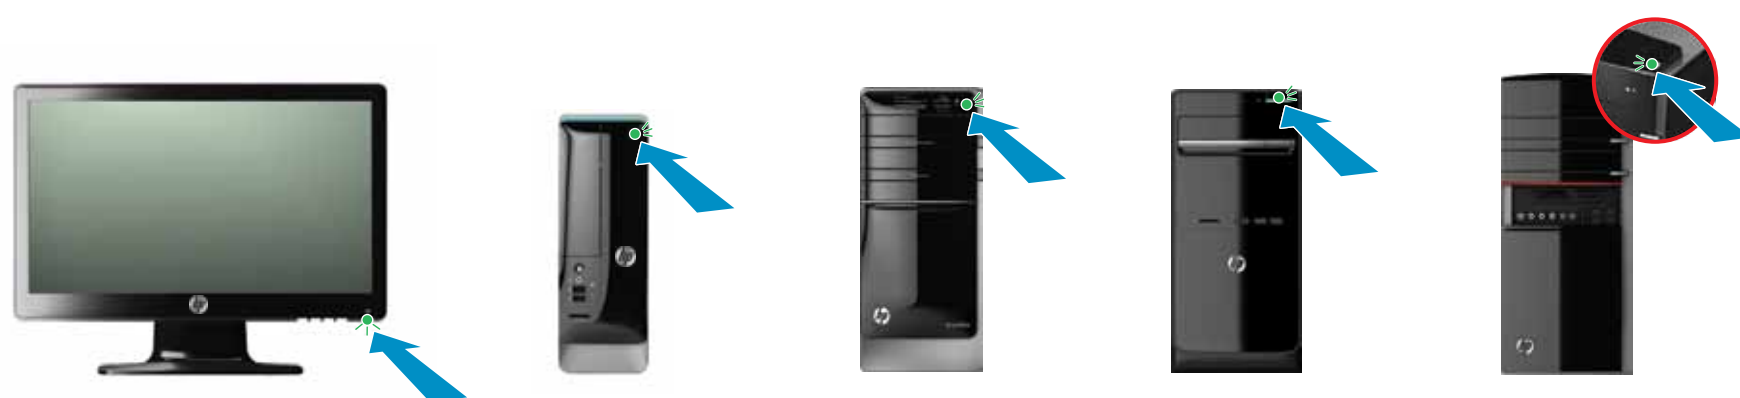

6

EN Power On

TC 開啓電源

SC 开机

www.hp.com/support

EN Finding information about your computer

TC 尋找電腦的相關資訊

SC 查找有关您的电脑的信息