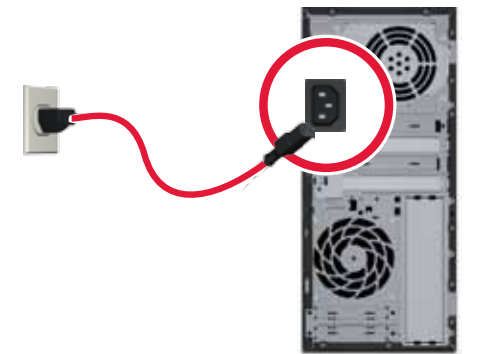

1

EN Keyboard / Mouse

TC 鍵盤 / 滑鼠

SC 键盘 / 鼠标

2

EN Monitor

TC 顯示器

SC 显示器

3

EN Speakers

TC 喇叭

SC 扬声器

4

EN Connect Power

TC 連接電源

SC 连接电源

EN Grounded connection or connection to surge protector is recommended.

TC 建議使用接地線或連接至避雷保護器。

SC 建议连接地线或电涌保护器。

5

EN LAN

TC 區域網絡

SC 区域网

6