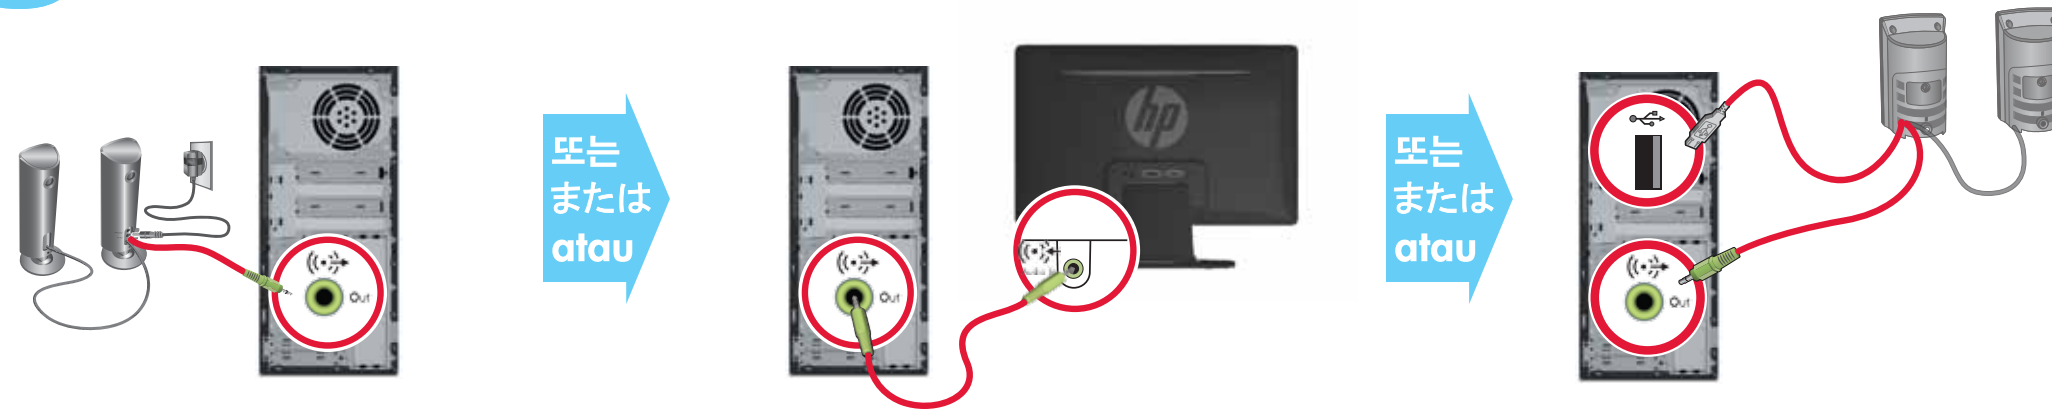

3

KO 스피커

JA スピーカー

BA Pembicara

4

KO 전원 연결

JA 電源コードをつなぐ

BA Sambungan ke Listrik

KO 접지 연결 또는 급전압 보호기 연결을 권장합니다.

JA アースされた電源コンセントへ接続するか、サージ保安器へ接続することをおすすめします。

BA Disarankan menggunakan sambungan ke ground atau sambungan ke pelindung listrik.