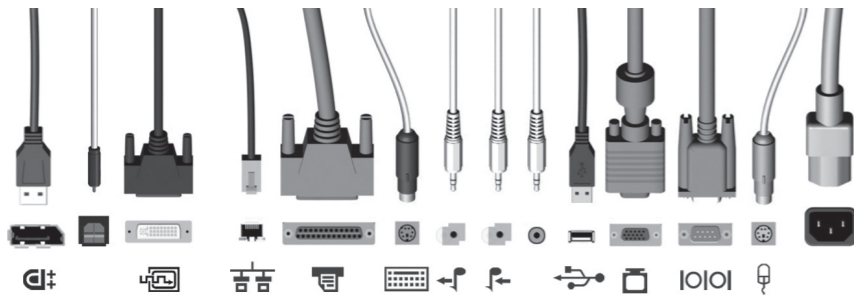

3

简体中文

查找更多信息：
HP 用户指南、诊断说明和驱动程序可在部分型号电脑的硬盘上找到，也可从网站 <http://www.hp.com/support> 上获取。

对于使用 **Windows Embedded 7** 的设备，请参阅硬盘上的 *Microsoft® Windows Embedded Standard (WES) 快速参考指南*。

对于使用 **WES09** 并预装了应用程序软件的设备，请参阅硬盘上的文档或向软件提供商查询。

要访问您的保修信息：
您可以在电脑的“开始”菜单和/或电脑包装箱内附带的 CD/DVD 中找到明确提供的适用于您所购产品的 HP 有限保修。对于某些国家/地区，包装箱内会附带印刷版 HP 有限保修。如果您所在的国家/地区未提供印刷版保修，可通过以下方式获取：

访问 www.hp.com/go/orderdocuments，或者写信索取，邮寄地址为：**Hewlett-Packard, POD, P.O. Box 200, Alexandra Post Office, Singapore 911507**

来信请提供您的产品名称、保修期（可在序列号标签上找到）、您的姓名及邮寄地址。

最终用户许可协议：一旦安装、复制、下载或使用了该电脑上预装的任何软件产品，则表明您同意遵守此 HP EULA 的所有条款。如果您不接受这些许可条款，唯一的补救措施就是按照购买地的退货政策，在 14 天之内将未使用过的完整产品（硬件和软件）退还给销售商并获取退款。

如需了解更多信息或者要求退还购买电脑的全部费用，请联系您所在地的零售商（经销商）。

1. **警告：**
   为降低电击或损坏设备的风险，请：
2. 不要禁用电源线接地插头。接地插头是一项重要的安全保护措施。
   - 将电源线插入到始终容易接触到的接地（连接到地面）电源插座。
   - 从电源插座上拔下电源线，断开设备的电源。

警告：
为降低受到严重伤害的风险，请您阅读《安全与舒适指南》。其中详细介绍了电脑用户应注意的工作台摆放规则、操作电脑的姿势、良好的健康与工作习惯，并提供了重要的电气和机械方面的安全信息。您可以在 www.HP.com/ergo 网站以及硬盘上或者随产品附带的文档 CD 上找到该指南。