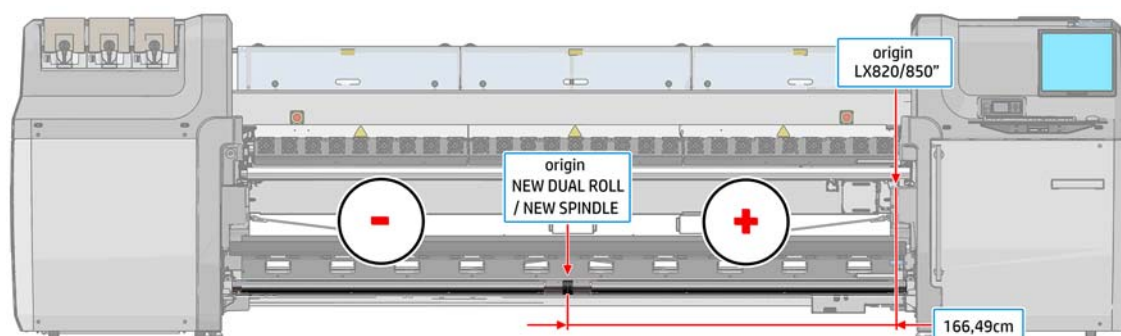

Tabla 5-1 Tablas de conversión (para LX800, LX820 y LX850) (continuación)

Pulgadas		Centímetros		Pulgadas		Centímetros	
Valor de la regla	Valor IPS	Valor de la regla	Valor IPS	Valor de la regla	Valor IPS	Valor de la regla	Valor IPS
		-157.50	323.99			157.50	8.99
		-158.00	324.49			158.00	8.49
		-158.50	324.99			158.50	7.99
		-159.00	325.49			159.00	7.49
		-159.50	325.99			159.50	6.99
		-160.00	326.49			160.00	6.49
		-160.50	326.99			160.50	5.99
		-161.00	327.49			161.00	5.49
		-161.50	327.99			161.50	4.99
		-162.00	328.49			162.00	4.49
		-162.50	328.99			162.50	3.99
		-163.00	329.49			163.00	3.49
		-163.50	329.99			163.50	2.99
		-164.00	330.49			164.00	2.49
		-164.50	330.99			164.50	1.99
		-165.00	331.49			165.00	1.49
		-165.50	331.99			165.50	0.99
		-166.00	332.49			166.00	0.49
		-166.50	332.99			166.50	-0.01
		-167.00	333.49			167.00	-0.51
		-168.00	334.49			168.00	-1.51
		-168.50	334.99			168.50	-2.01
		-169.00	335.49			169.00	-2.51
		-169.50	335.99			169.50	-3.01
		-170.00	336.49			170.00	-3.51
		-170.50	336.99			170.50	-4.01
		-171.00	337.49			171.00	-4.51