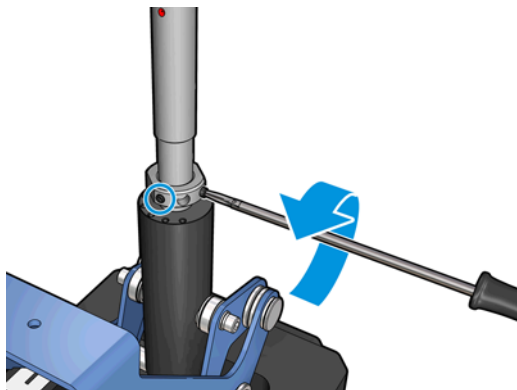

3. Afloje los dos tornillos fijando la tuerca en el eje de soporte superior.