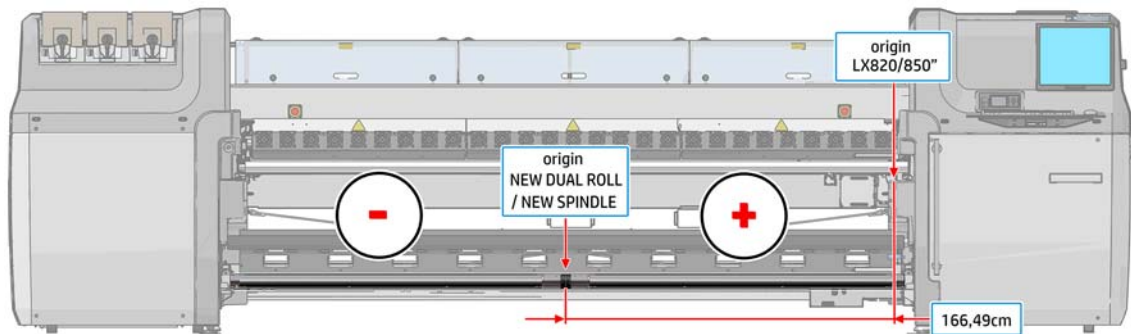

5 Apéndice: Tablas de conversión

Tabla 5-1 Tablas de conversión (para LX800, LX820 y LX850)

Pulgadas		Centímetros		Pulgadas		Centímetros	
Valor de la regla	Valor IPS	Valor de la regla	Valor IPS	Valor de la regla	Valor IPS	Valor de la regla	Valor IPS
-0.79	66.34	-2.00	168.49	0.79	64.76	2.00	164.49
-4.80	70.35	-12.20	178.69	4.80	60.75	12.20	154.29
-5.00	70.55	-13.00	179.49	5.00	60.55	13.00	153.49
-5.25	70.80	-13.50	179.99	5.25	60.30	13.50	152.99
-5.50	71.05	-14.00	180.49	5.50	60.05	14.00	152.49
-5.75	71.30	-14.50	180.99	5.75	59.80	14.50	151.99
-6.00	71.55	-15.00	181.49	6.00	59.55	15.00	151.49
-6.25	71.80	-15.50	181.99	6.25	59.30	15.50	150.99
-6.50	72.05	-16.00	182.49	6.50	59.05	16.00	150.49
-6.75	72.30	-16.50	182.99	6.75	58.80	16.50	149.99
-7.00	72.55	-17.00	183.49	7.00	58.55	17.00	149.49
-7.25	72.80	-17.50	183.99	7.25	58.30	17.50	148.99
-7.50	73.05	-18.00	184.49	7.50	58.05	18.00	148.49
-7.75	73.30	-18.50	184.99	7.75	57.80	18.50	147.99
-8.00	73.55	-19.00	185.49	8.00	57.55	19.00	147.49
-8.25	73.80	-19.50	185.99	8.25	57.30	19.50	146.99
-8.50	74.05	-20.00	186.49	8.50	57.05	20.00	146.49
-8.75	74.30	-20.50	186.99	8.75	56.80	20.50	145.99
-9.00	74.55	-21.00	187.49	9.00	56.55	21.00	145.49