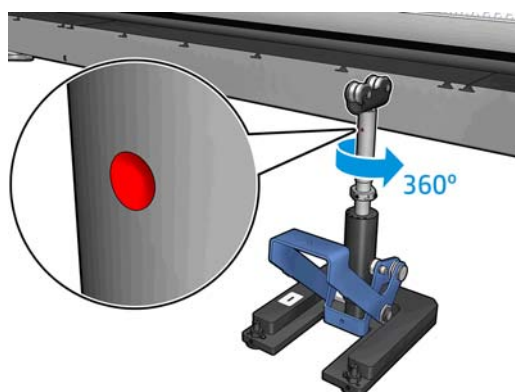

7. Eleve la tuerca de la base con un giro adicional en el sentido de las agujas del reloj. Existen dos puntos rojos en el eje central a modo de referencia.