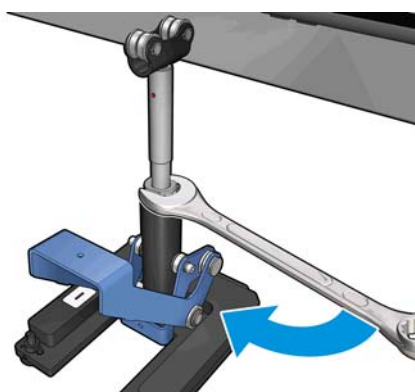

 **NOTA:** Si puede verse una marca roja en el cuerpo del eje de soporte, es indicativo de que se ha alcanzado el límite máximo. No realice ningún giro. Ajuste la altura con los tres tornillos de altura que se encuentran bajo la base de soporte. Apriete las tres tuercas hexagonales de la parte superior de la base del soporte para asegurar los tres tornillos de altura.

6. Pulse la palanca pequeña.

7. Eleve la tuerca de la base con un giro adicional en el sentido de las agujas del reloj. Existen dos puntos rojos en el eje central a modo de referencia.

8. Apriete la tuerca de la base.