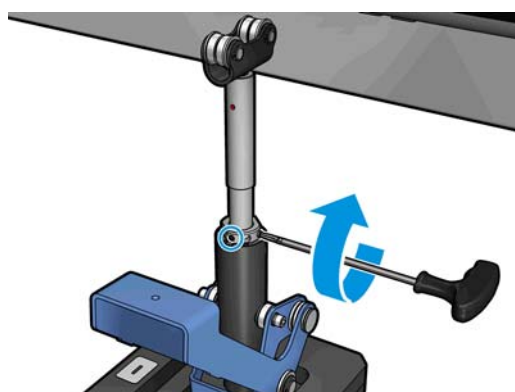

9. Apriete los dos tornillos para fijar la posición final del soporte de dos rollos en el centro de la impresora.

NOTA: Sujete firmemente el eje de soporte en su posición cuando apriete los tornillos.