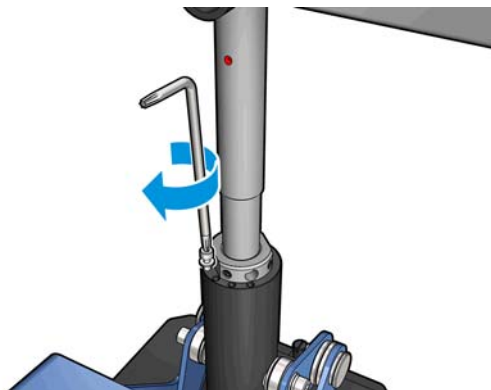

10. Inserte el tornillo en la base de soporte.

11. Retire el eje de un único rollo.
12. Repita el proceso para calibrar la parte frontal del eje de dos rollos.