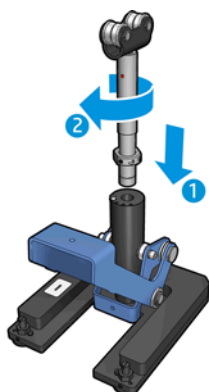

Tabla de contenido

1	Introducción	1
	Propósito	1
2	Instalación del soporte de dos rollos en el centro de la impresora	2
	Montaje del soporte de dos rollos en el centro de la impresora	2
	Calibre del soporte de dos rollos en el centro de la impresora	2
3	Carga del eje de dos rollos	7
	Carga del eje de dos rollos — Impresora HP Latex 3000	7
	Carga del eje de dos rollos — Impresoras HP Latex LX800, LX820 y LX850	7
	Colocación del soporte de dos rollos en el centro de la impresora	8
4	Especificaciones	10
5	Apéndice: Tablas de conversión	11

 **NOTA:** Para utilizar el kit de dos rollos HP Latex en impresoras HP Scitex LX800, LX820 y LX850, primero debe elevar la impresora a su altura máxima bajado las patas; las ruedas quedarán a unos 23 mm del suelo. Consulte la guía del usuario de la impresora para obtener más información.

2 Instalación del soporte de dos rollos en el centro de la impresora

Montaje del soporte de dos rollos en el centro de la impresora

 **NOTA:** Existen dos soportes de dos rollos en el centro de la impresora. La base de soporte con la marca “I” está destinada para la entrada del eje de dos rollos en la parte posterior de la impresora. Utilice el eje de soporte más largo con la base que tiene la marca “I”. La base de soporte con la marca “O” está destinada para la salida del eje de dos rollos en la parte delantera. Utilice el eje de soporte más corto con esta base.

1. Para montar el soporte de dos rollos de entrada (con la marca I) en el centro de la impresora, inserte el eje de soporte superior en la base y gire.

2. Retire el tornillo de la base de soporte. Conserve el tornillo en un lugar seguro para utilizarlo posteriormente.