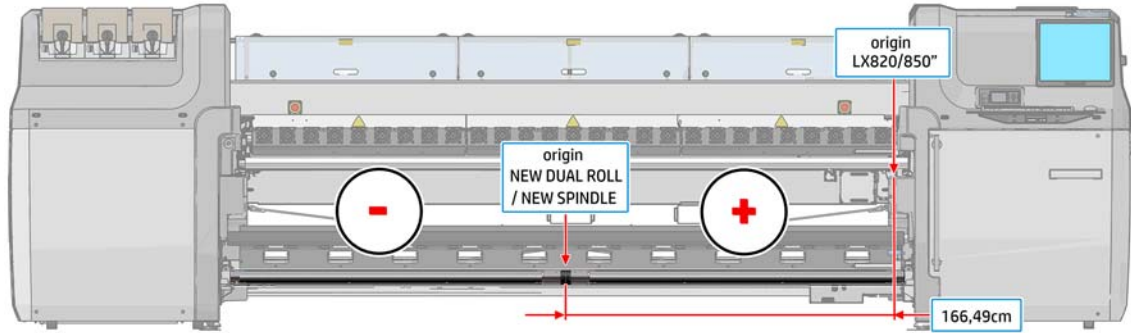

Tabla 5-1 Tablas de conversión (para LX800, LX820 y LX850) (continuación)

Pulgadas		Centímetros		Pulgadas		Centímetros	
Valor de la regla	Valor IPS	Valor de la regla	Valor IPS	Valor de la regla	Valor IPS	Valor de la regla	Valor IPS
-43.00	108.55	-89.00	255.49	43.00	22.55	89.00	77.49
-43.25	108.80	-89.50	255.99	43.25	22.30	89.50	76.99
-43.50	109.05	-90.00	256.49	43.50	22.05	90.00	76.49
-43.75	109.30	-90.50	256.99	43.75	21.80	90.50	75.99
-44.00	109.55	-91.00	257.49	44.00	21.55	91.00	75.49
-44.25	109.80	-91.50	257.99	44.25	21.30	91.50	74.99
-44.50	110.05	-92.00	258.49	44.50	21.05	92.00	74.49
-44.75	110.30	-92.50	258.99	44.75	20.80	92.50	73.99
-45.00	110.55	-93.00	259.49	45.00	20.55	93.00	73.49
-45.25	110.80	-93.50	259.99	45.25	20.30	93.50	72.99
-45.50	111.05	-94.00	260.49	45.50	20.05	94.00	72.49
-45.75	111.30	-94.50	260.99	45.75	19.80	94.50	71.99
-46.00	111.55	-95.00	261.49	46.00	19.55	95.00	71.49
-46.25	111.80	-95.50	261.99	46.25	19.30	95.50	70.99
-46.50	112.05	-96.00	262.49	46.50	19.05	96.00	70.49
-46.75	112.30	-96.50	262.99	46.75	18.80	96.50	69.99
-47.00	112.55	-97.00	263.49	47.00	18.55	97.00	69.49
-47.25	112.80	-97.50	263.99	47.25	18.30	97.50	68.99
-47.50	113.05	-98.00	264.49	47.50	18.05	98.00	68.49
-47.75	113.30	-98.50	264.99	47.75	17.80	98.50	67.99
-48.00	113.55	-99.00	265.49	48.00	17.55	99.00	67.49
-48.25	113.80	-99.50	265.99	48.25	17.30	99.50	66.99
-48.50	114.05	-100.00	266.49	48.50	17.05	100.00	66.49
-48.75	114.30	-100.50	266.99	48.75	16.80	100.50	65.99
-49.00	114.55	-101.00	267.49	49.00	16.55	101.00	65.49
-49.25	114.80	-101.50	267.99	49.25	16.30	101.50	64.99
-49.50	115.05	-102.00	268.49	49.50	16.05	102.00	64.49