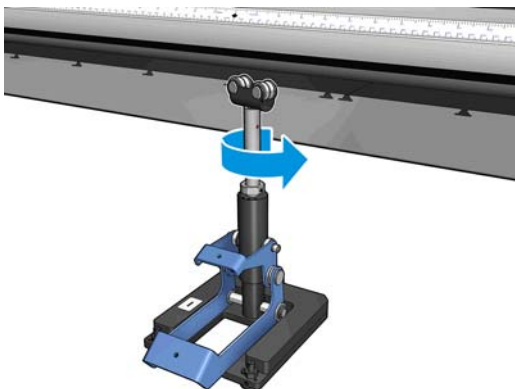

2 Instalación del soporte de dos rollos en el centro de la impresora

Montaje del soporte de dos rollos en el centro de la impresora

 **NOTA:** Existen dos soportes de dos rollos en el centro de la impresora. La base de soporte con la marca “I” está destinada para la entrada del eje de dos rollos en la parte posterior de la impresora. Utilice el eje de soporte más largo con la base que tiene la marca “I”. La base de soporte con la marca “O” está destinada para la salida del eje de dos rollos en la parte delantera. Utilice el eje de soporte más corto con esta base.

3. Afloje los dos tornillos fijando la tuerca en el eje de soporte superior.

4. Repita el proceso para el soporte de dos rollos de salida (con la marca 0) en el centro de la impresora con el eje de soporte más corto.

Calibre del soporte de dos rollos en el centro de la impresora

1. Cargue un eje de un único rollo en la impresora.

 **SUGERENCIA:** Utilice este eje para calibrar con precisión la altura del soporte de dos rollos en el centro de la impresora. No utilice el eje de dos rollos, ya que pesa más y puede que no esté equilibrado con su longitud.

2. Coloque el soporte de dos rollos en el centro del eje de la impresora.

3. Pulse la palanca.

4. Ajuste la altura del soporte realizando el giro en el sentido de las agujas del reloj. Los cojinetes de la parte superior del soporte de dos rollos en el centro de la impresora deben tocar el eje de esta.