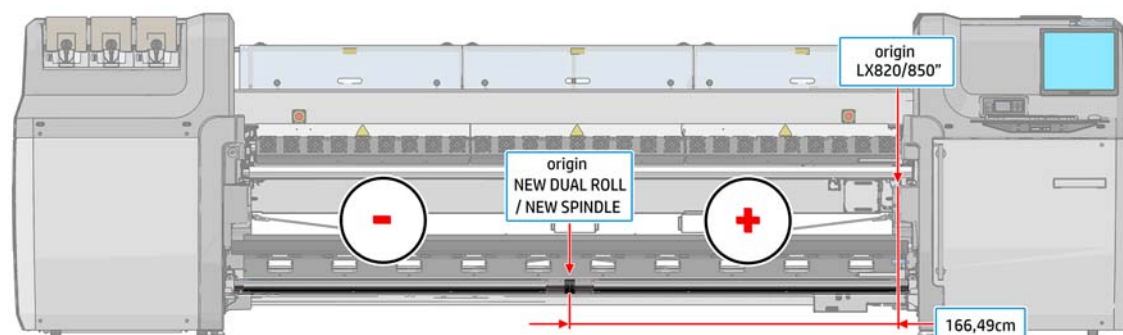

Tabla 5-1 Tablas de conversión (para LX800, LX820 y LX850) (continuación)

Pulgadas		Centímetros		Pulgadas		Centímetros	
Valor de la regla	Valor IPS	Valor de la regla	Valor IPS	Valor de la regla	Valor IPS	Valor de la regla	Valor IPS
-22.75	88.30	-48.50	214.99	22.75	42.80	48.50	117.99
-23.00	88.55	-49.00	215.49	23.00	42.55	49.00	117.49
-23.25	88.80	-49.50	215.99	23.25	42.30	49.50	116.99
-23.50	89.05	-50.00	216.49	23.50	42.05	50.00	116.49
-23.75	89.30	-50.50	216.99	23.75	41.80	50.50	115.99
-24.00	89.55	-51.00	217.49	24.00	41.55	51.00	115.49
-24.25	89.80	-51.50	217.99	24.25	41.30	51.50	114.99
-24.50	90.05	-52.00	218.49	24.50	41.05	52.00	114.49
-24.75	90.30	-52.50	218.99	24.75	40.80	52.50	113.99
-25.00	90.55	-53.00	219.49	25.00	40.55	53.00	113.49
-25.25	90.80	-53.50	219.99	25.25	40.30	53.50	112.99
-25.50	91.05	-54.00	220.49	25.50	40.05	54.00	112.49
-25.75	91.30	-54.50	220.99	25.75	39.80	54.50	111.99
-26.00	91.55	-55.00	221.49	26.00	39.55	55.00	111.49
-26.25	91.80	-55.50	221.99	26.25	39.30	55.50	110.99
-26.50	92.05	-56.00	222.49	26.50	39.05	56.00	110.49
-26.75	92.30	-56.50	222.99	26.75	38.80	56.50	109.99
-27.00	92.55	-57.00	223.49	27.00	38.55	57.00	109.49
-27.25	92.80	-57.50	223.99	27.25	38.30	57.50	108.99
-27.50	93.05	-58.00	224.49	27.50	38.05	58.00	108.49
-27.75	93.30	-58.50	224.99	27.75	37.80	58.50	107.99
-28.00	93.55	-59.00	225.49	28.00	37.55	59.00	107.49
-28.25	93.80	-59.50	225.99	28.25	37.30	59.50	106.99
-28.50	94.05	-60.00	226.49	28.50	37.05	60.00	106.49
-28.75	94.30	-60.50	226.99	28.75	36.80	60.50	105.99
-29.00	94.55	-61.00	227.49	29.00	36.55	61.00	105.49
-29.25	94.80	-61.50	227.99	29.25	36.30	61.50	104.99