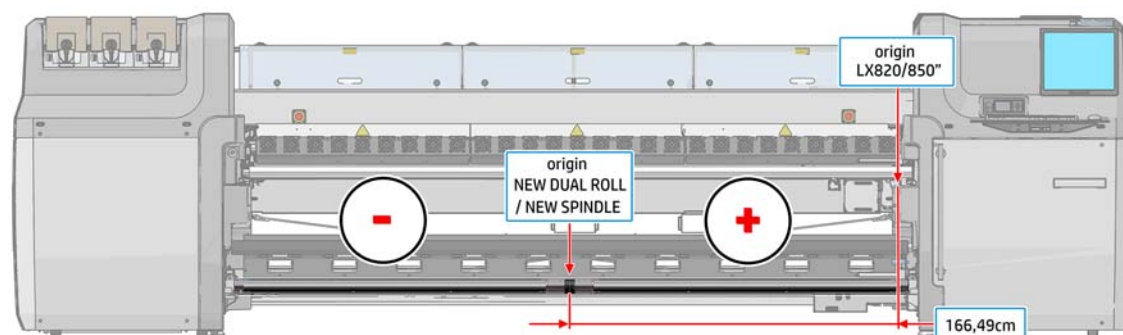

Tabla 5-1 Tablas de conversión (para LX800, LX820 y LX850) (continuación)

Pulgadas		Centímetros		Pulgadas		Centímetros	
Valor de la regla	Valor IPS	Valor de la regla	Valor IPS	Valor de la regla	Valor IPS	Valor de la regla	Valor IPS
-9.25	74.80	-21.50	187.99	9.25	56.30	21.50	144.99
-9.50	75.05	-22.00	188.49	9.50	56.05	22.00	144.49
-9.75	75.30	-22.50	188.99	9.75	55.80	22.50	143.99
-10.00	75.55	-23.00	189.49	10.00	55.55	23.00	143.49
-10.25	75.80	-23.50	189.99	10.25	55.30	23.50	142.99
-10.50	76.05	-24.00	190.49	10.50	55.05	24.00	142.49
-10.75	76.30	-24.50	190.99	10.75	54.80	24.50	141.99
-11.00	76.55	-25.00	191.49	11.00	54.55	25.00	141.49
-11.25	76.80	-25.50	191.99	11.25	54.30	25.50	140.99
-11.50	77.05	-26.00	192.49	11.50	54.05	26.00	140.49
-11.75	77.30	-26.50	192.99	11.75	53.80	26.50	139.99
-12.00	77.55	-27.00	193.49	12.00	53.55	27.00	139.49
-12.25	77.80	-27.50	193.99	12.25	53.30	27.50	138.99
-12.50	78.05	-28.00	194.49	12.50	53.05	28.00	138.49
-12.75	78.30	-28.50	194.99	12.75	52.80	28.50	137.99
-13.00	78.55	-29.00	195.49	13.00	52.55	29.00	137.49
-13.25	78.80	-29.50	195.99	13.25	52.30	29.50	136.99
-13.50	79.05	-30.00	196.49	13.50	52.05	30.00	136.49
-13.75	79.30	-30.50	196.99	13.75	51.80	30.50	135.99
-14.00	79.55	-31.00	197.49	14.00	51.55	31.00	135.49
-14.25	79.80	-31.50	197.99	14.25	51.30	31.50	134.99
-14.50	80.05	-32.00	198.49	14.50	51.05	32.00	134.49
-14.75	80.30	-32.50	198.99	14.75	50.80	32.50	133.99
-15.00	80.55	-33.00	199.49	15.00	50.55	33.00	133.49
-15.25	80.80	-33.50	199.99	15.25	50.30	33.50	132.99
-15.50	81.05	-34.00	200.49	15.50	50.05	34.00	132.49
-15.75	81.30	-34.50	200.99	15.75	49.80	34.50	131.99