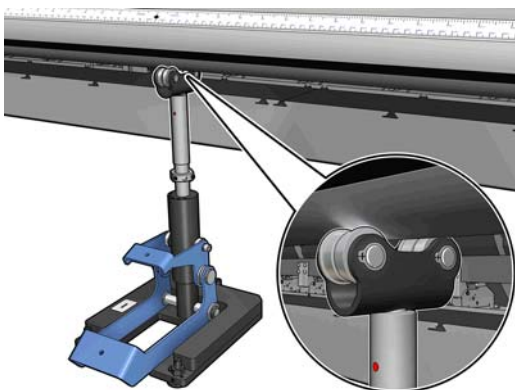

2 Instalación del soporte de dos rollos en el centro de la impresora

Montaje del soporte de dos rollos en el centro de la impresora

 **NOTA:** Existen dos soportes de dos rollos en el centro de la impresora. La base de soporte con la marca “I” está destinada para la entrada del eje de dos rollos en la parte posterior de la impresora. Utilice el eje de soporte más largo con la base que tiene la marca “I”. La base de soporte con la marca “O” está destinada para la salida del eje de dos rollos en la parte delantera. Utilice el eje de soporte más corto con esta base.

Calibre del soporte de dos rollos en el centro de la impresora

1. Cargue un eje de un único rollo en la impresora.

 **SUGERENCIA:** Utilice este eje para calibrar con precisión la altura del soporte de dos rollos en el centro de la impresora. No utilice el eje de dos rollos, ya que pesa más y puede que no esté equilibrado con su longitud.

2. Coloque el soporte de dos rollos en el centro del eje de la impresora.

3. Pulse la palanca.

4. Ajuste la altura del soporte realizando el giro en el sentido de las agujas del reloj. Los cojinetes de la parte superior del soporte de dos rollos en el centro de la impresora deben tocar el eje de esta.

 **NOTA:** Si puede verse una marca roja en el cuerpo del eje de soporte, es indicativo de que se ha alcanzado el límite máximo. No realice ningún giro. Ajuste la altura con los tres tornillos de altura que se encuentran bajo la base de soporte. Apriete las tres tuercas hexagonales de la parte superior de la base del soporte para asegurar los tres tornillos de altura.