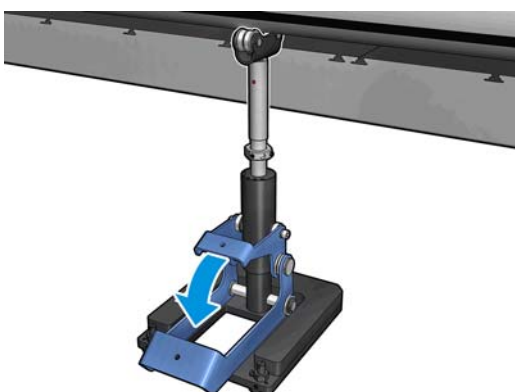

NOTA: Si puede verse una marca roja en el cuerpo del eje de soporte, es indicativo de que se ha alcanzado el límite máximo. No realice ningún giro. Ajuste la altura con los tres tornillos de altura que se encuentran bajo la base de soporte. Apriete las tres tuercas hexagonales de la parte superior de la base del soporte para asegurar los tres tornillos de altura.

6. Pulse la palanca pequeña.