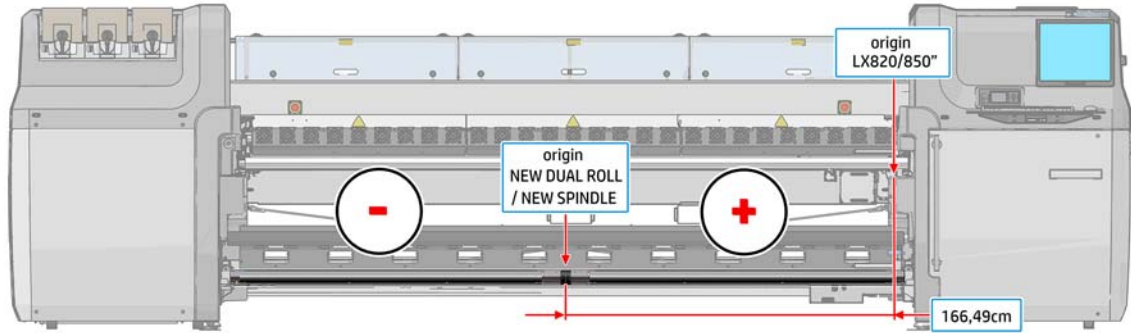

Tabla 5-1 Tablas de conversión (para LX800, LX820 y LX850) (continuación)

Pulgadas		Centímetros		Pulgadas		Centímetros	
Valor de la regla	Valor IPS	Valor de la regla	Valor IPS	Valor de la regla	Valor IPS	Valor de la regla	Valor IPS
-16.00	81.55	-35.00	201.49	16.00	49.55	35.00	131.49
-16.25	81.80	-35.50	201.99	16.25	49.30	35.50	130.99
-16.50	82.05	-36.00	202.49	16.50	49.05	36.00	130.49
-16.75	82.30	-36.50	202.99	16.75	48.80	36.50	129.99
-17.00	82.55	-37.00	203.49	17.00	48.55	37.00	129.49
-17.25	82.80	-37.50	203.99	17.25	48.30	37.50	128.99
-17.50	83.05	-38.00	204.49	17.50	48.05	38.00	128.49
-17.75	83.30	-38.50	204.99	17.75	47.80	38.50	127.99
-18.00	83.55	-39.00	205.49	18.00	47.55	39.00	127.49
-18.25	83.80	-39.50	205.99	18.25	47.30	39.50	126.99
-18.50	84.05	-40.00	206.49	18.50	47.05	40.00	126.49
-18.75	84.30	-40.50	206.99	18.75	46.80	40.50	125.99
-19.00	84.55	-41.00	207.49	19.00	46.55	41.00	125.49
-19.25	84.80	-41.50	207.99	19.25	46.30	41.50	124.99
-19.50	85.05	-42.00	208.49	19.50	46.05	42.00	124.49
-19.75	85.30	-42.50	208.99	19.75	45.80	42.50	123.99
-20.00	85.55	-43.00	209.49	20.00	45.55	43.00	123.49
-20.25	85.80	-43.50	209.99	20.25	45.30	43.50	122.99
-20.50	86.05	-44.00	210.49	20.50	45.05	44.00	122.49
-20.75	86.30	-44.50	210.99	20.75	44.80	44.50	121.99
-21.00	86.55	-45.00	211.49	21.00	44.55	45.00	121.49
-21.25	86.80	-45.50	211.99	21.25	44.30	45.50	120.99
-21.50	87.05	-46.00	212.49	21.50	44.05	46.00	120.49
-21.75	87.30	-46.50	212.99	21.75	43.80	46.50	119.99
-22.00	87.55	-47.00	213.49	22.00	43.55	47.00	119.49
-22.25	87.80	-47.50	213.99	22.25	43.30	47.50	118.99
-22.50	88.05	-48.00	214.49	22.50	43.05	48.00	118.49