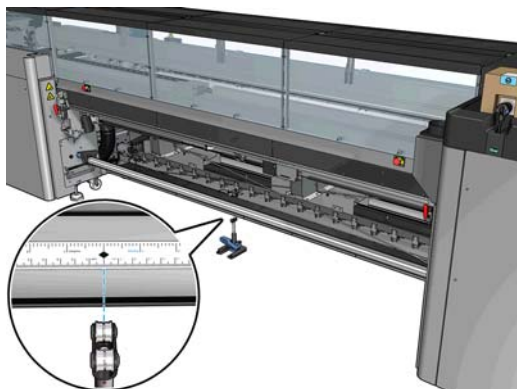

Calibre del soporte de dos rollos en el centro de la impresora

1. Cargue un eje de un único rollo en la impresora.

SUGERENCIA: Utilice este eje para calibrar con precisión la altura del soporte de dos rollos en el centro de la impresora. No utilice el eje de dos rollos, ya que pesa más y puede que no esté equilibrado con su longitud.

2. Coloque el soporte de dos rollos en el centro del eje de la impresora.