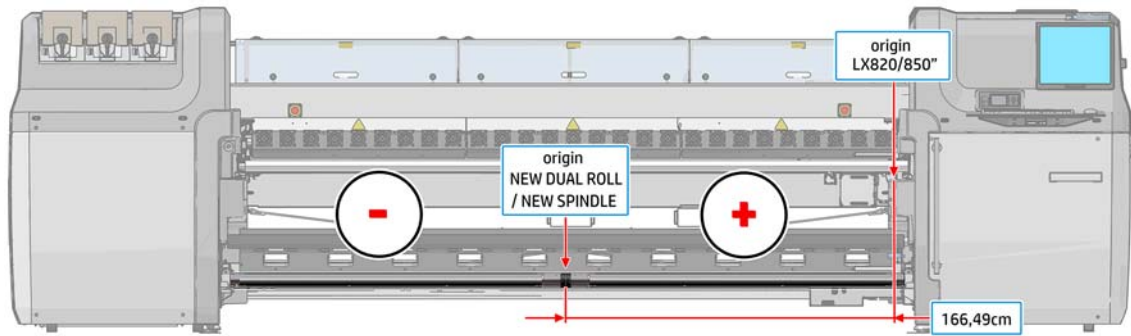

Tabla 5-1 Tablas de conversión (para LX800, LX820 y LX850) (continuación)

Pulgadas		Centímetros		Pulgadas		Centímetros	
Valor de la regla	Valor IPS	Valor de la regla	Valor IPS	Valor de la regla	Valor IPS	Valor de la regla	Valor IPS
-29.50	95.05	-62.00	228.49	29.50	36.05	62.00	104.49
-29.75	95.30	-62.50	228.99	29.75	35.80	62.50	103.99
-30.00	95.55	-63.00	229.49	30.00	35.55	63.00	103.49
-30.25	95.80	-63.50	229.99	30.25	35.30	63.50	102.99
-30.50	96.05	-64.00	230.49	30.50	35.05	64.00	102.49
-30.75	96.30	-64.50	230.99	30.75	34.80	64.50	101.99
-31.00	96.55	-65.00	231.49	31.00	34.55	65.00	101.49
-31.25	96.80	-65.50	231.99	31.25	34.30	65.50	100.99
-31.50	97.05	-66.00	232.49	31.50	34.05	66.00	100.49
-31.75	97.30	-66.50	232.99	31.75	33.80	66.50	99.99
-32.00	97.55	-67.00	233.49	32.00	33.55	67.00	99.49
-32.25	97.80	-67.50	233.99	32.25	33.30	67.50	98.99
-32.50	98.05	-68.00	234.49	32.50	33.05	68.00	98.49
-32.75	98.30	-68.50	234.99	32.75	32.80	68.50	97.99
-33.00	98.55	-69.00	235.49	33.00	32.55	69.00	97.49
-33.25	98.80	-69.50	235.99	33.25	32.30	69.50	96.99
-33.50	99.05	-70.00	236.49	33.50	32.05	70.00	96.49
-33.75	99.30	-70.50	236.99	33.75	31.80	70.50	95.99
-34.00	99.55	-71.00	237.49	34.00	31.55	71.00	95.49
-34.25	99.80	-71.50	237.99	34.25	31.30	71.50	94.99
-34.50	100.05	-72.00	238.49	34.50	31.05	72.00	94.49
-34.75	100.30	-72.50	238.99	34.75	30.80	72.50	93.99
-35.00	100.55	-73.00	239.49	35.00	30.55	73.00	93.49
-35.25	100.80	-73.50	239.99	35.25	30.30	73.50	92.99
-35.50	101.05	-74.00	240.49	35.50	30.05	74.00	92.49
-35.75	101.30	-74.50	240.99	35.75	29.80	74.50	91.99
-36.00	101.55	-75.00	241.49	36.00	29.55	75.00	91.49