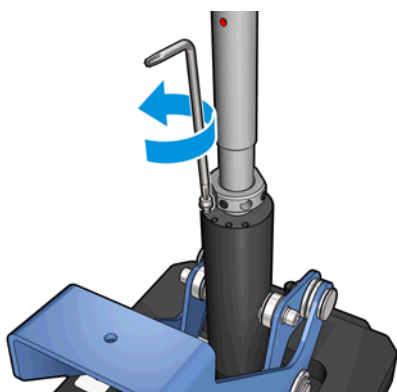

2 Instalación del soporte de dos rollos en el centro de la impresora

Montaje del soporte de dos rollos en el centro de la impresora

 **NOTA:** Existen dos soportes de dos rollos en el centro de la impresora. La base de soporte con la marca “I” está destinada para la entrada del eje de dos rollos en la parte posterior de la impresora. Utilice el eje de soporte más largo con la base que tiene la marca “I”. La base de soporte con la marca “O” está destinada para la salida del eje de dos rollos en la parte delantera. Utilice el eje de soporte más corto con esta base.

1. Para montar el soporte de dos rollos de entrada (con la marca I) en el centro de la impresora, inserte el eje de soporte superior en la base y gire.

2. Retire el tornillo de la base de soporte. Conserve el tornillo en un lugar seguro para utilizarlo posteriormente.

3. Afloje los dos tornillos fijando la tuerca en el eje de soporte superior.

4. Repita el proceso para el soporte de dos rollos de salida (con la marca 0) en el centro de la impresora con el eje de soporte más corto.