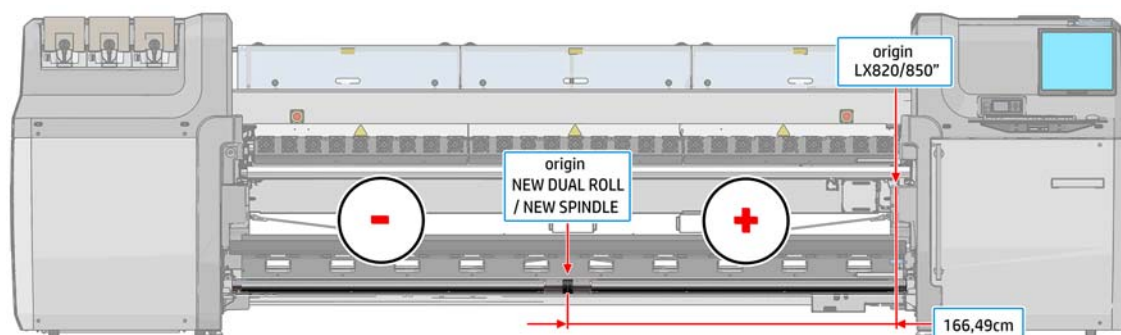

Tabla 5-1 Tablas de conversión (para LX800, LX820 y LX850) (continuación)

Pulgadas		Centímetros		Pulgadas		Centímetros	
Valor de la regla	Valor IPS	Valor de la regla	Valor IPS	Valor de la regla	Valor IPS	Valor de la regla	Valor IPS
-36.25	101.80	-75.50	241.99	36.25	29.30	75.50	90.99
-36.50	102.05	-76.00	242.49	36.50	29.05	76.00	90.49
-36.75	102.30	-76.50	242.99	36.75	28.80	76.50	89.99
-37.00	102.55	-77.00	243.49	37.00	28.55	77.00	89.49
-37.25	102.80	-77.50	243.99	37.25	28.30	77.50	88.99
-37.50	103.05	-78.00	244.49	37.50	28.05	78.00	88.49
-37.75	103.30	-78.50	244.99	37.75	27.80	78.50	87.99
-38.00	103.55	-79.00	245.49	38.00	27.55	79.00	87.49
-38.25	103.80	-79.50	245.99	38.25	27.30	79.50	86.99
-38.50	104.05	-80.00	246.49	38.50	27.05	80.00	86.49
-38.75	104.30	-80.50	246.99	38.75	26.80	80.50	85.99
-39.00	104.55	-81.00	247.49	39.00	26.55	81.00	85.49
-39.25	104.80	-81.50	247.99	39.25	26.30	81.50	84.99
-39.50	105.05	-82.00	248.49	39.50	26.05	82.00	84.49
-39.75	105.30	-82.50	248.99	39.75	25.80	82.50	83.99
-40.00	105.55	-83.00	249.49	40.00	25.55	83.00	83.49
-40.25	105.80	-83.50	249.99	40.25	25.30	83.50	82.99
-40.50	106.05	-84.00	250.49	40.50	25.05	84.00	82.49
-40.75	106.30	-84.50	250.99	40.75	24.80	84.50	81.99
-41.00	106.55	-85.00	251.49	41.00	24.55	85.00	81.49
-41.25	106.80	-85.50	251.99	41.25	24.30	85.50	80.99
-41.50	107.05	-86.00	252.49	41.50	24.05	86.00	80.49
-41.75	107.30	-86.50	252.99	41.75	23.80	86.50	79.99
-42.00	107.55	-87.00	253.49	42.00	23.55	87.00	79.49
-42.25	107.80	-87.50	253.99	42.25	23.30	87.50	78.99
-42.50	108.05	-88.00	254.49	42.50	23.05	88.00	78.49
-42.75	108.30	-88.50	254.99	42.75	22.80	88.50	77.99