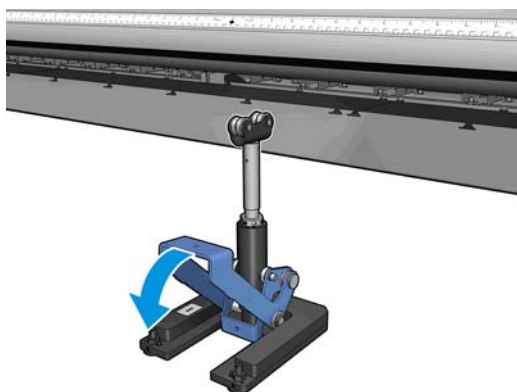

2 Instalación del soporte de dos rollos en el centro de la impresora

Montaje del soporte de dos rollos en el centro de la impresora

 **NOTA:** Existen dos soportes de dos rollos en el centro de la impresora. La base de soporte con la marca “I” está destinada para la entrada del eje de dos rollos en la parte posterior de la impresora. Utilice el eje de soporte más largo con la base que tiene la marca “I”. La base de soporte con la marca “O” está destinada para la salida del eje de dos rollos en la parte delantera. Utilice el eje de soporte más corto con esta base.

3. Afloje los dos tornillos fijando la tuerca en el eje de soporte superior.

4. Repita el proceso para el soporte de dos rollos de salida (con la marca 0) en el centro de la impresora con el eje de soporte más corto.

Calibre del soporte de dos rollos en el centro de la impresora

1. Cargue un eje de un único rollo en la impresora.

 **SUGERENCIA:** Utilice este eje para calibrar con precisión la altura del soporte de dos rollos en el centro de la impresora. No utilice el eje de dos rollos, ya que pesa más y puede que no esté equilibrado con su longitud.

2. Coloque el soporte de dos rollos en el centro del eje de la impresora.

3. Pulse la palanca.

4. Ajuste la altura del soporte realizando el giro en el sentido de las agujas del reloj. Los cojinetes de la parte superior del soporte de dos rollos en el centro de la impresora deben tocar el eje de esta.