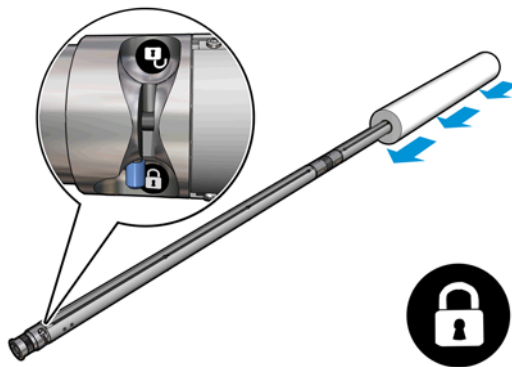

10. Inserte el tornillo en la base de soporte.

11. Retire el eje de un único rollo.
12. Repita el proceso para calibrar la parte frontal del eje de dos rollos.

3 Carga del eje de dos rollos

Carga del eje de dos rollos — Impresora HP Latex 3000

1. Inserte el primer rollo en el eje de la parte posterior.

2. Inserte el segundo rollo en el eje de la parte posterior.

3. Centre los dos rollos utilizando las marcas en ambos lados del centro del eje. Los rollos de entrada y salida se deberían colocar en posiciones idénticas en sus respectivos ejes.
4. Infle las válvulas en ambos extremos conectando el arma de aire a los conectores neumáticos.