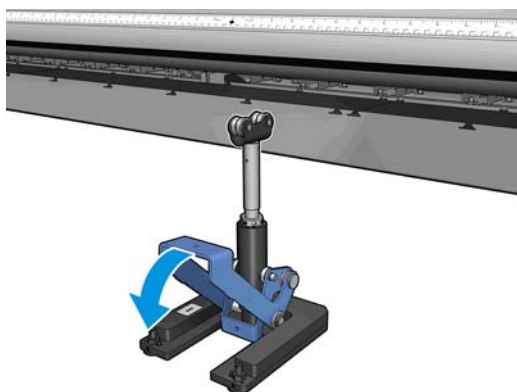

1. Plaats de bovenste stang in de ondersteuningsbasis en draai om de centrale invoerondersteuning van de twee rollen in elkaar te zetten.

2. Verwijder de schroef in de ondersteuningsbasis. Bewaar de schroef op een veilige plek voor later gebruik.

3. Maak de twee schroeven losser om de bovenste stang te fixeren.

4. Herhaal de procedure voor de centrale uitvoerondersteuning van de twee rollen (gemarkeerd met een 0), met de kortere ondersteuningsstang.

## De centrale ondersteuning van de twee rollen kalibreren

1. Laad een enkele rolas in de printer.

 **TIP:** Gebruik een enkele rolas om de hoogte van de centrale ondersteuning van de twee rollen nauwkeurig te kalibreren. Gebruik hiervoor niet de dubbele rolas omdat deze zwaarder is en mogelijk niet vlak is over de lengte.

2. Plaats de centrale ondersteuning voor twee rollen onder het midden van de as.

3. Trek de hendel omlaag.

4. Pas de hoogte van de ondersteuning aan door deze linksom te draaien. De lagers aan de bovenkant van de centrale ondersteuning van de twee rollen moeten de as raken.