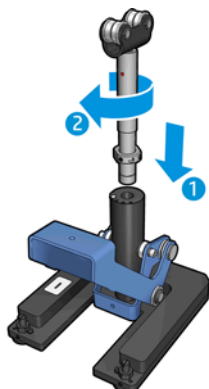

2 De centrale ondersteuning van de twee rollen installeren

De centrale ondersteuning van de twee rollen in elkaar zetten

OPMERKING: Er zijn twee ondersteuning voor de twee rollen. De ondersteuningsbasis die met 'I' is gemarkeerd, is voor de invoeras van de twee rollen aan de achterzijde van de printer. Gebruik de langere ondersteuningsstang met de ondersteuningsbasis die met 'I' is gemarkeerd. De ondersteuningsbasis die met 'O' is gemarkeerd, is voor de uitvoeras van de twee rollen aan de voorkant. Gebruik de kortere ondersteuningsstang met deze ondersteuningsbasis.

1. Plaats de bovenste stang in de ondersteuningsbasis en draai om de centrale invoerondersteuning van de twee rollen in elkaar te zetten.