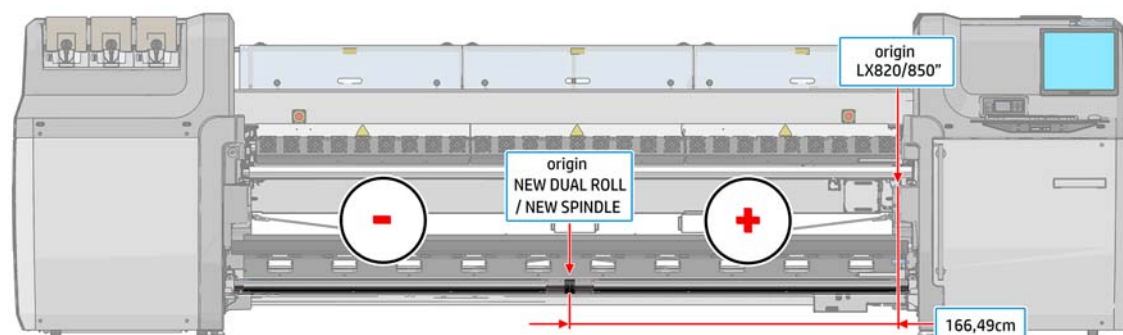

Tabel 5-1 Conversietabellen (voor LX800, LX820 en LX850) (vervolg)

Inches		Centimeters		Inches		Centimeters	
Liniaal-waarde	Waarde interne printserver	Liniaal-waarde	Waarde interne printserver	Liniaal-waarde	Waarde interne printserver	Liniaal-waarde	Waarde interne printserver
-22.00	87.55	-47.00	213.49	22.00	43.55	47.00	119.49
-22.25	87.80	-47.50	213.99	22.25	43.30	47.50	118.99
-22.50	88.05	-48.00	214.49	22.50	43.05	48.00	118.49
-22.75	88.30	-48.50	214.99	22.75	42.80	48.50	117.99
-23.00	88.55	-49.00	215.49	23.00	42.55	49.00	117.49
-23.25	88.80	-49.50	215.99	23.25	42.30	49.50	116.99
-23.50	89.05	-50.00	216.49	23.50	42.05	50.00	116.49
-23.75	89.30	-50.50	216.99	23.75	41.80	50.50	115.99
-24.00	89.55	-51.00	217.49	24.00	41.55	51.00	115.49
-24.25	89.80	-51.50	217.99	24.25	41.30	51.50	114.99
-24.50	90.05	-52.00	218.49	24.50	41.05	52.00	114.49
-24.75	90.30	-52.50	218.99	24.75	40.80	52.50	113.99
-25.00	90.55	-53.00	219.49	25.00	40.55	53.00	113.49
-25.25	90.80	-53.50	219.99	25.25	40.30	53.50	112.99
-25.50	91.05	-54.00	220.49	25.50	40.05	54.00	112.49
-25.75	91.30	-54.50	220.99	25.75	39.80	54.50	111.99
-26.00	91.55	-55.00	221.49	26.00	39.55	55.00	111.49
-26.25	91.80	-55.50	221.99	26.25	39.30	55.50	110.99
-26.50	92.05	-56.00	222.49	26.50	39.05	56.00	110.49
-26.75	92.30	-56.50	222.99	26.75	38.80	56.50	109.99
-27.00	92.55	-57.00	223.49	27.00	38.55	57.00	109.49
-27.25	92.80	-57.50	223.99	27.25	38.30	57.50	108.99
-27.50	93.05	-58.00	224.49	27.50	38.05	58.00	108.49
-27.75	93.30	-58.50	224.99	27.75	37.80	58.50	107.99
-28.00	93.55	-59.00	225.49	28.00	37.55	59.00	107.49
-28.25	93.80	-59.50	225.99	28.25	37.30	59.50	106.99