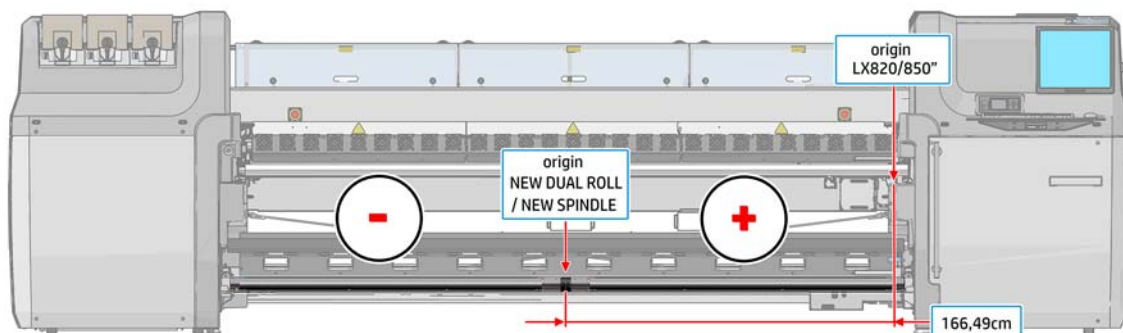

Tabel 5-1 Conversietabellen (voor LX800, LX820 en LX850) (vervolg)

Inches		Centimeters		Inches		Centimeters	
Liniaal-waarde	Waarde interne printserver	Liniaal-waarde	Waarde interne printserver	Liniaal-waarde	Waarde interne printserver	Liniaal-waarde	Waarde interne printserver
-41.50	107.05	-86.00	252.49	41.50	24.05	86.00	80.49
-41.75	107.30	-86.50	252.99	41.75	23.80	86.50	79.99
-42.00	107.55	-87.00	253.49	42.00	23.55	87.00	79.49
-42.25	107.80	-87.50	253.99	42.25	23.30	87.50	78.99
-42.50	108.05	-88.00	254.49	42.50	23.05	88.00	78.49
-42.75	108.30	-88.50	254.99	42.75	22.80	88.50	77.99
-43.00	108.55	-89.00	255.49	43.00	22.55	89.00	77.49
-43.25	108.80	-89.50	255.99	43.25	22.30	89.50	76.99
-43.50	109.05	-90.00	256.49	43.50	22.05	90.00	76.49
-43.75	109.30	-90.50	256.99	43.75	21.80	90.50	75.99
-44.00	109.55	-91.00	257.49	44.00	21.55	91.00	75.49
-44.25	109.80	-91.50	257.99	44.25	21.30	91.50	74.99
-44.50	110.05	-92.00	258.49	44.50	21.05	92.00	74.49
-44.75	110.30	-92.50	258.99	44.75	20.80	92.50	73.99
-45.00	110.55	-93.00	259.49	45.00	20.55	93.00	73.49
-45.25	110.80	-93.50	259.99	45.25	20.30	93.50	72.99
-45.50	111.05	-94.00	260.49	45.50	20.05	94.00	72.49
-45.75	111.30	-94.50	260.99	45.75	19.80	94.50	71.99
-46.00	111.55	-95.00	261.49	46.00	19.55	95.00	71.49
-46.25	111.80	-95.50	261.99	46.25	19.30	95.50	70.99
-46.50	112.05	-96.00	262.49	46.50	19.05	96.00	70.49
-46.75	112.30	-96.50	262.99	46.75	18.80	96.50	69.99
-47.00	112.55	-97.00	263.49	47.00	18.55	97.00	69.49
-47.25	112.80	-97.50	263.99	47.25	18.30	97.50	68.99
-47.50	113.05	-98.00	264.49	47.50	18.05	98.00	68.49
-47.75	113.30	-98.50	264.99	47.75	17.80	98.50	67.99