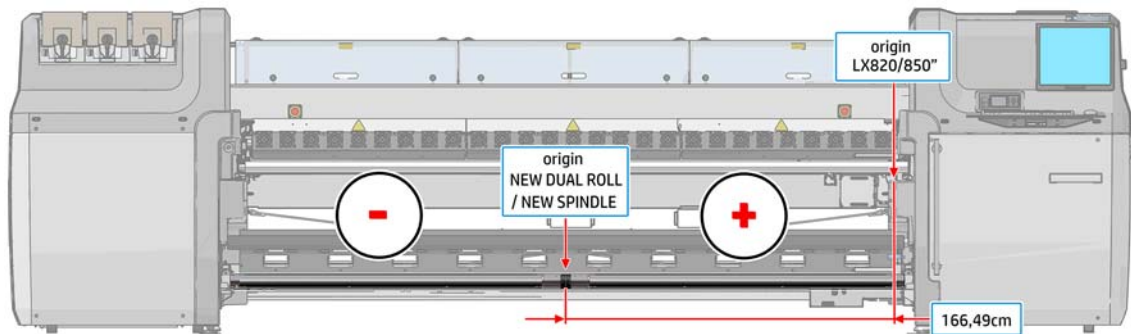

5 Bijlage: conversietabellen

Tabel 5-1 Conversietabellen (voor LX800, LX820 en LX850)

Inches		Centimeters		Inches		Centimeters	
Liniaal-waarde	Waarde interne printserver	Liniaal-waarde	Waarde interne printserver	Liniaal-waarde	Waarde interne printserver	Liniaal-waarde	Waarde interne printserver
-0.79	66.34	-2.00	168.49	0.79	64.76	2.00	164.49
-4.80	70.35	-12.20	178.69	4.80	60.75	12.20	154.29
-5.00	70.55	-13.00	179.49	5.00	60.55	13.00	153.49
-5.25	70.80	-13.50	179.99	5.25	60.30	13.50	152.99
-5.50	71.05	-14.00	180.49	5.50	60.05	14.00	152.49
-5.75	71.30	-14.50	180.99	5.75	59.80	14.50	151.99
-6.00	71.55	-15.00	181.49	6.00	59.55	15.00	151.49
-6.25	71.80	-15.50	181.99	6.25	59.30	15.50	150.99
-6.50	72.05	-16.00	182.49	6.50	59.05	16.00	150.49
-6.75	72.30	-16.50	182.99	6.75	58.80	16.50	149.99
-7.00	72.55	-17.00	183.49	7.00	58.55	17.00	149.49
-7.25	72.80	-17.50	183.99	7.25	58.30	17.50	148.99
-7.50	73.05	-18.00	184.49	7.50	58.05	18.00	148.49
-7.75	73.30	-18.50	184.99	7.75	57.80	18.50	147.99
-8.00	73.55	-19.00	185.49	8.00	57.55	19.00	147.49
-8.25	73.80	-19.50	185.99	8.25	57.30	19.50	146.99
-8.50	74.05	-20.00	186.49	8.50	57.05	20.00	146.49
-8.75	74.30	-20.50	186.99	8.75	56.80	20.50	145.99