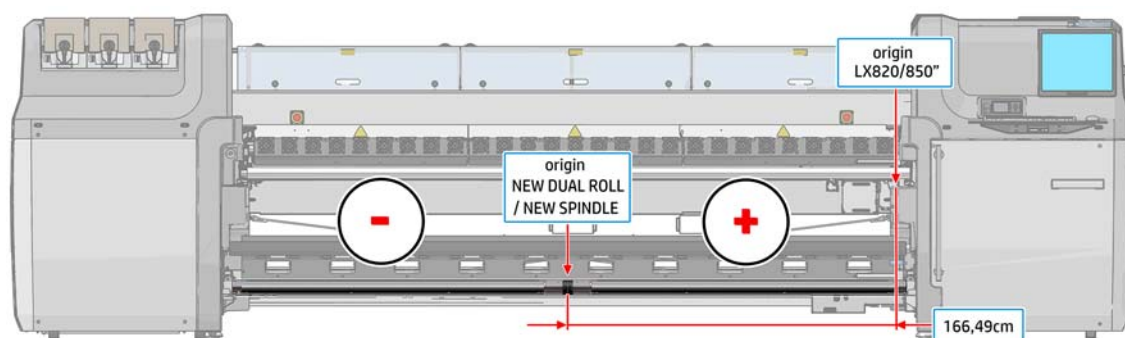

Tabel 5-1 Conversietabellen (voor LX800, LX820 en LX850) (vervolg)

Inches		Centimeters		Inches		Centimeters	
Liniaal-waarde	Waarde interne printserver	Liniaal-waarde	Waarde interne printserver	Liniaal-waarde	Waarde interne printserver	Liniaal-waarde	Waarde interne printserver
		-164.00	330.49			164.00	2.49
		-164.50	330.99			164.50	1.99
		-165.00	331.49			165.00	1.49
		-165.50	331.99			165.50	0.99
		-166.00	332.49			166.00	0.49
		-166.50	332.99			166.50	-0.01
		-167.00	333.49			167.00	-0.51
		-168.00	334.49			168.00	-1.51
		-168.50	334.99			168.50	-2.01
		-169.00	335.49			169.00	-2.51
		-169.50	335.99			169.50	-3.01
		-170.00	336.49			170.00	-3.51
		-170.50	336.99			170.50	-4.01
		-171.00	337.49			171.00	-4.51