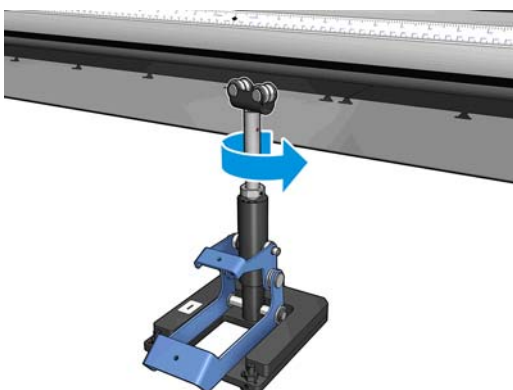

1. Plaats de bovenste stang in de ondersteuningsbasis en draai om de centrale invoerondersteuning van de twee rollen in elkaar te zetten.

2. Verwijder de schroef in de ondersteuningsbasis. Bewaar de schroef op een veilige plek voor later gebruik.

3. Maak de twee schroeven losser om de bovenste stang te fixeren.

4. Herhaal de procedure voor de centrale uitvoerondersteuning van de twee rollen (gemarkeerd met een 0), met de kortere ondersteuningsstang.

## De centrale ondersteuning van de twee rollen kalibreren

1. Laad een enkele rolas in de printer.

 **TIP:** Gebruik een enkele rolas om de hoogte van de centrale ondersteuning van de twee rollen nauwkeurig te kalibreren. Gebruik hiervoor niet de dubbele rolas omdat deze zwaarder is en mogelijk niet vlak is over de lengte.

2. Plaats de centrale ondersteuning voor twee rollen onder het midden van de as.

3. Trek de hendel omlaag.

4. Pas de hoogte van de ondersteuning aan door deze linksom te draaien. De lagers aan de bovenkant van de centrale ondersteuning van de twee rollen moeten de as raken.