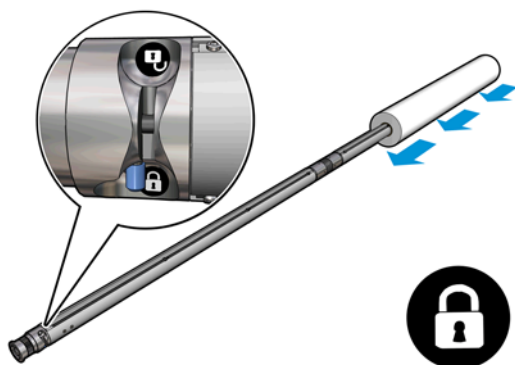

1. Plaats de eerste rol op de achterste as.

2. Plaats de tweede rol op de achterste as.