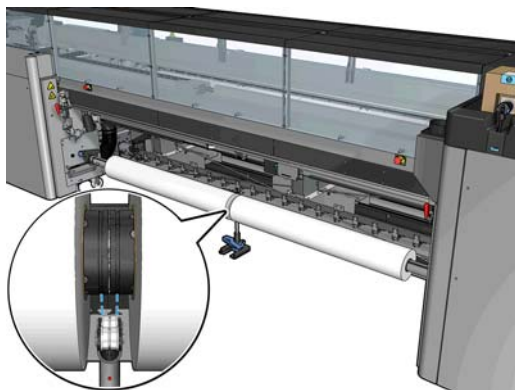

2. Plaats de centrale ondersteuning voor twee rollen onder het midden van de as voor twee rollen.

3. Trek de lange hendel omlaag.

Wanneer u de ondersteuning inschakelt moet u ervoor zorgen dat de positie van de ondersteuningslagers overeenkomt met de inkepingen van de differentiële klep en dat de twee sets lagers ongeveer op dezelfde afstand van het midden van de as zitten om het contact te optimaliseren.