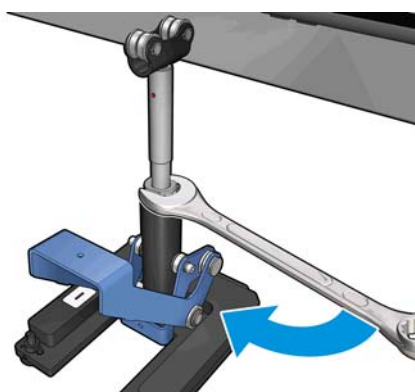

6. Trek de kleine hendel omlaag.

7. Til de basismoer één extra draai door linksom te draaien. Er zitten twee rode punten in de centrale stang ter referentie.

8. Draai de basismoer vast.

9. Draai de twee schroeven vast om de definitieve positie van de centrale ondersteuning van de twee rollen vast te zetten.

 **OPMERKING:** Houd de ondersteuningsstang stevig vast wanneer u de schroeven aandraait.

10. Plaats de schroef in de ondersteuningsbasis.

11. Verwijder de enkele rolas.
12. Herhaal het proces voor kalibratie van de voorste dubbele rolas.