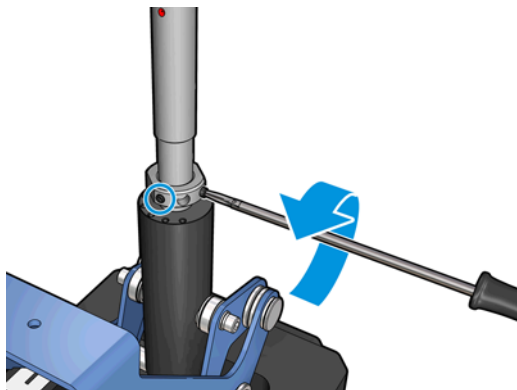

3. Maak de twee schroeven losser om de bovenste stang te fixeren.