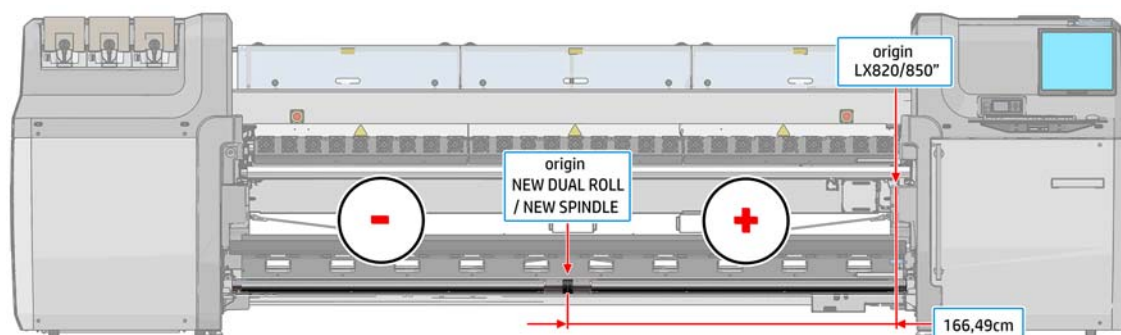

Tabel 5-1 Conversietabellen (voor LX800, LX820 en LX850) (vervolg)

Inches		Centimeters		Inches		Centimeters	
Liniaal-waarde	Waarde interne printserver	Liniaal-waarde	Waarde interne printserver	Liniaal-waarde	Waarde interne printserver	Liniaal-waarde	Waarde interne printserver
-9.00	74.55	-21.00	187.49	9.00	56.55	21.00	145.49
-9.25	74.80	-21.50	187.99	9.25	56.30	21.50	144.99
-9.50	75.05	-22.00	188.49	9.50	56.05	22.00	144.49
-9.75	75.30	-22.50	188.99	9.75	55.80	22.50	143.99
-10.00	75.55	-23.00	189.49	10.00	55.55	23.00	143.49
-10.25	75.80	-23.50	189.99	10.25	55.30	23.50	142.99
-10.50	76.05	-24.00	190.49	10.50	55.05	24.00	142.49
-10.75	76.30	-24.50	190.99	10.75	54.80	24.50	141.99
-11.00	76.55	-25.00	191.49	11.00	54.55	25.00	141.49
-11.25	76.80	-25.50	191.99	11.25	54.30	25.50	140.99
-11.50	77.05	-26.00	192.49	11.50	54.05	26.00	140.49
-11.75	77.30	-26.50	192.99	11.75	53.80	26.50	139.99
-12.00	77.55	-27.00	193.49	12.00	53.55	27.00	139.49
-12.25	77.80	-27.50	193.99	12.25	53.30	27.50	138.99
-12.50	78.05	-28.00	194.49	12.50	53.05	28.00	138.49
-12.75	78.30	-28.50	194.99	12.75	52.80	28.50	137.99
-13.00	78.55	-29.00	195.49	13.00	52.55	29.00	137.49
-13.25	78.80	-29.50	195.99	13.25	52.30	29.50	136.99
-13.50	79.05	-30.00	196.49	13.50	52.05	30.00	136.49
-13.75	79.30	-30.50	196.99	13.75	51.80	30.50	135.99
-14.00	79.55	-31.00	197.49	14.00	51.55	31.00	135.49
-14.25	79.80	-31.50	197.99	14.25	51.30	31.50	134.99
-14.50	80.05	-32.00	198.49	14.50	51.05	32.00	134.49
-14.75	80.30	-32.50	198.99	14.75	50.80	32.50	133.99
-15.00	80.55	-33.00	199.49	15.00	50.55	33.00	133.49
-15.25	80.80	-33.50	199.99	15.25	50.30	33.50	132.99