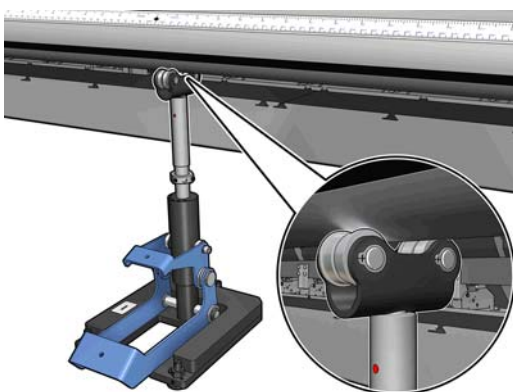

5. Draai de as handmatig 360°. Zorg ervoor dat er volledig contact is tussen de lagers van de ondersteuning en de voorkant van de as, behalve langs de liniaalinscheiding en de pneumatische inscheiding. Draai de lagers op de ondersteuning. Als u ze niet kunt draaien, verlaag dan de ondersteuning.

OPMERKING: Als er een rode inscheiding zichtbaar is in de draad van de ondersteuningsstang, dan heeft deze de maximale limiet bereikt. Draai niet. Pas de hoogte aan met de drie hoogteschroeven onder de ondersteuningsbasis. Draai de drie zeshoekige moeren aan de bovenkant van de ondersteuningsbasis vast om de drie hoogteschroeven te vergrendelen.

6. Trek de kleine hendel omlaag.