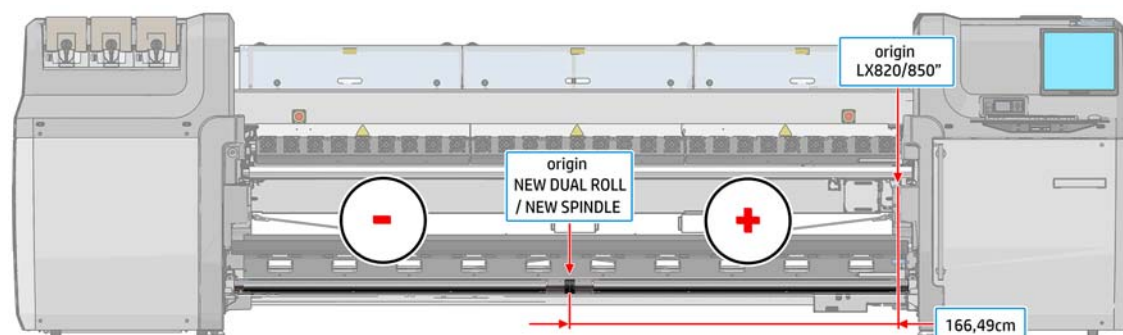

Tabel 5-1 Conversietabellen (voor LX800, LX820 en LX850) (vervolg)

Inches		Centimeters		Inches		Centimeters	
Liniaal-waarde	Waarde interne printserver	Liniaal-waarde	Waarde interne printserver	Liniaal-waarde	Waarde interne printserver	Liniaal-waarde	Waarde interne printserver
-48.00	113.55	-99.00	265.49	48.00	17.55	99.00	67.49
-48.25	113.80	-99.50	265.99	48.25	17.30	99.50	66.99
-48.50	114.05	-100.00	266.49	48.50	17.05	100.00	66.49
-48.75	114.30	-100.50	266.99	48.75	16.80	100.50	65.99
-49.00	114.55	-101.00	267.49	49.00	16.55	101.00	65.49
-49.25	114.80	-101.50	267.99	49.25	16.30	101.50	64.99
-49.50	115.05	-102.00	268.49	49.50	16.05	102.00	64.49
-49.75	115.30	-102.50	268.99	49.75	15.80	102.50	63.99
-50.00	115.55	-103.00	269.49	50.00	15.55	103.00	63.49
-50.25	115.80	-103.50	269.99	50.25	15.30	103.50	62.99
-50.50	116.05	-104.00	270.49	50.50	15.05	104.00	62.49
-50.75	116.30	-104.50	270.99	50.75	14.80	104.50	61.99
-51.00	116.55	-105.00	271.49	51.00	14.55	105.00	61.49
-51.25	116.80	-105.50	271.99	51.25	14.30	105.50	60.99
-51.50	117.05	-106.00	272.49	51.50	14.05	106.00	60.49
-51.75	117.30	-106.50	272.99	51.75	13.80	106.50	59.99
-52.00	117.55	-107.00	273.49	52.00	13.55	107.00	59.49
-52.25	117.80	-107.50	273.99	52.25	13.30	107.50	58.99
-52.50	118.05	-108.00	274.49	52.50	13.05	108.00	58.49
-52.75	118.30	-108.50	274.99	52.75	12.80	108.50	57.99
-53.00	118.55	-109.00	275.49	53.00	12.55	109.00	57.49
-53.25	118.80	-109.50	275.99	53.25	12.30	109.50	56.99
-53.50	119.05	-110.00	276.49	53.50	12.05	110.00	56.49
-53.75	119.30	-110.50	276.99	53.75	11.80	110.50	55.99
-54.00	119.55	-111.00	277.49	54.00	11.55	111.00	55.49
-54.25	119.80	-111.50	277.99	54.25	11.30	111.50	54.99