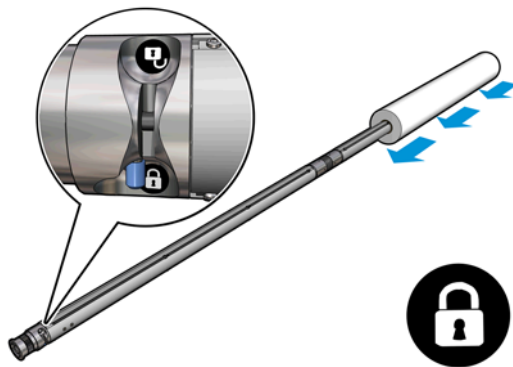

3 De as voor twee rollen laden

De as voor twee rollen laden: HP Latex 3000-printer

1. Plaats de eerste rol op de achterste as.

2. Plaats de tweede rol op de achterste as.