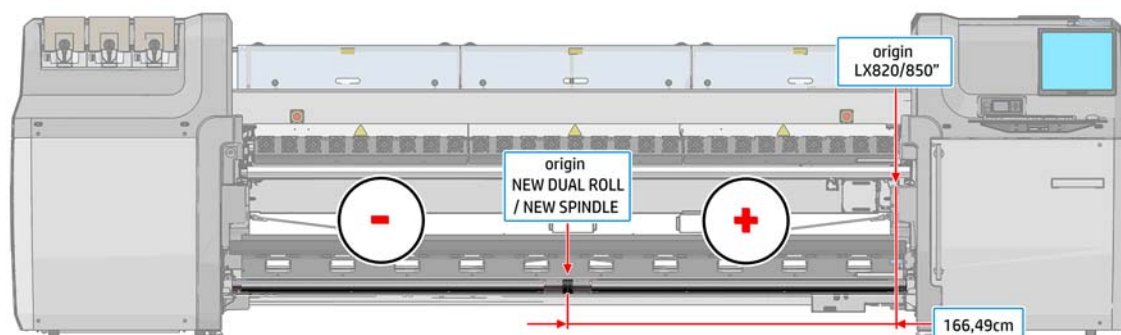

Tabel 5-1 Conversietabellen (voor LX800, LX820 en LX850) (vervolg)

Inches		Centimeters		Inches		Centimeters	
Liniaal-waarde	Waarde interne printserver	Liniaal-waarde	Waarde interne printserver	Liniaal-waarde	Waarde interne printserver	Liniaal-waarde	Waarde interne printserver
		-151.00	317.49			151.00	15.49
		-151.50	317.99			151.50	14.99
		-152.00	318.49			152.00	14.49
		-152.50	318.99			152.50	13.99
		-153.00	319.49			153.00	13.49
		-153.50	319.99			153.50	12.99
		-154.00	320.49			154.00	12.49
		-154.50	320.99			154.50	11.99
		-155.00	321.49			155.00	11.49
		-155.50	321.99			155.50	10.99
		-156.00	322.49			156.00	10.49
		-156.50	322.99			156.50	9.99
		-157.00	323.49			157.00	9.49
		-157.50	323.99			157.50	8.99
		-158.00	324.49			158.00	8.49
		-158.50	324.99			158.50	7.99
		-159.00	325.49			159.00	7.49
		-159.50	325.99			159.50	6.99
		-160.00	326.49			160.00	6.49
		-160.50	326.99			160.50	5.99
		-161.00	327.49			161.00	5.49
		-161.50	327.99			161.50	4.99
		-162.00	328.49			162.00	4.49
		-162.50	328.99			162.50	3.99
		-163.00	329.49			163.00	3.49
		-163.50	329.99			163.50	2.99