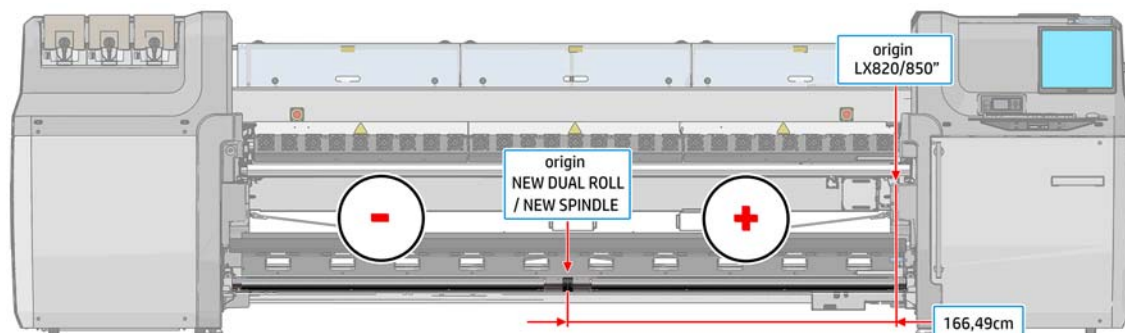

Tabel 5-1 Conversietabellen (voor LX800, LX820 en LX850) (vervolg)

Inches		Centimeters		Inches		Centimeters	
Liniaal-waarde	Waarde interne printserver	Liniaal-waarde	Waarde interne printserver	Liniaal-waarde	Waarde interne printserver	Liniaal-waarde	Waarde interne printserver
		-164.00	330.49			164.00	2.49
		-164.50	330.99			164.50	1.99
		-165.00	331.49			165.00	1.49
		-165.50	331.99			165.50	0.99
		-166.00	332.49			166.00	0.49
		-166.50	332.99			166.50	-0.01
		-167.00	333.49			167.00	-0.51
		-167.50	333.99			167.50	-1.01
		-142.00	308.49			142.00	24.49
		-142.50	308.99			142.50	23.99
		-143.00	309.49			143.00	23.49
		-143.50	309.99			143.50	22.99
		-144.00	310.49			144.00	22.49
		-144.50	310.99			144.50	21.99
		-145.00	311.49			145.00	21.49
		-145.50	311.99			145.50	20.99
		-146.00	312.49			146.00	20.49
		-146.50	312.99			146.50	19.99
		-147.00	313.49			147.00	19.49
		-147.50	313.99			147.50	18.99
		-148.00	314.49			148.00	18.49
		-148.50	314.99			148.50	17.99
		-149.00	315.49			149.00	17.49
		-149.50	315.99			149.50	16.99
		-150.00	316.49			150.00	16.49
		-150.50	316.99			150.50	15.99