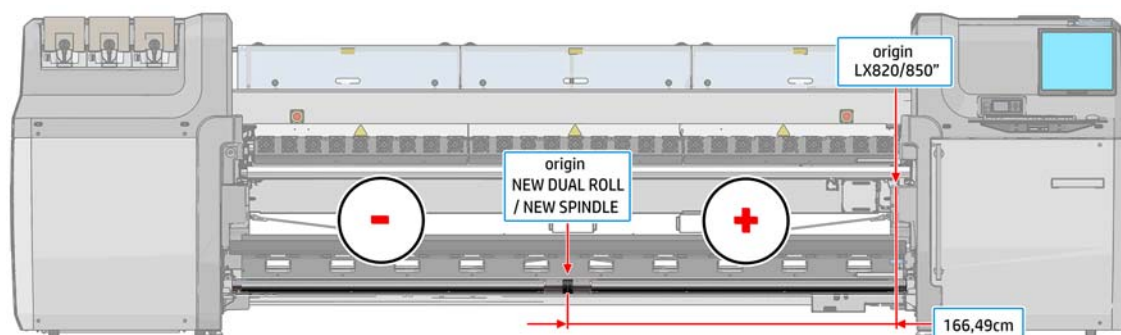

Tabel 5-1 Conversietabellen (voor LX800, LX820 en LX850) (vervolg)

Inches		Centimeters		Inches		Centimeters	
Liniaal-waarde	Waarde interne printserver	Liniaal-waarde	Waarde interne printserver	Liniaal-waarde	Waarde interne printserver	Liniaal-waarde	Waarde interne printserver
-35.00	100.55	-73.00	239.49	35.00	30.55	73.00	93.49
-35.25	100.80	-73.50	239.99	35.25	30.30	73.50	92.99
-35.50	101.05	-74.00	240.49	35.50	30.05	74.00	92.49
-35.75	101.30	-74.50	240.99	35.75	29.80	74.50	91.99
-36.00	101.55	-75.00	241.49	36.00	29.55	75.00	91.49
-36.25	101.80	-75.50	241.99	36.25	29.30	75.50	90.99
-36.50	102.05	-76.00	242.49	36.50	29.05	76.00	90.49
-36.75	102.30	-76.50	242.99	36.75	28.80	76.50	89.99
-37.00	102.55	-77.00	243.49	37.00	28.55	77.00	89.49
-37.25	102.80	-77.50	243.99	37.25	28.30	77.50	88.99
-37.50	103.05	-78.00	244.49	37.50	28.05	78.00	88.49
-37.75	103.30	-78.50	244.99	37.75	27.80	78.50	87.99
-38.00	103.55	-79.00	245.49	38.00	27.55	79.00	87.49
-38.25	103.80	-79.50	245.99	38.25	27.30	79.50	86.99
-38.50	104.05	-80.00	246.49	38.50	27.05	80.00	86.49
-38.75	104.30	-80.50	246.99	38.75	26.80	80.50	85.99
-39.00	104.55	-81.00	247.49	39.00	26.55	81.00	85.49
-39.25	104.80	-81.50	247.99	39.25	26.30	81.50	84.99
-39.50	105.05	-82.00	248.49	39.50	26.05	82.00	84.49
-39.75	105.30	-82.50	248.99	39.75	25.80	82.50	83.99
-40.00	105.55	-83.00	249.49	40.00	25.55	83.00	83.49
-40.25	105.80	-83.50	249.99	40.25	25.30	83.50	82.99
-40.50	106.05	-84.00	250.49	40.50	25.05	84.00	82.49
-40.75	106.30	-84.50	250.99	40.75	24.80	84.50	81.99
-41.00	106.55	-85.00	251.49	41.00	24.55	85.00	81.49
-41.25	106.80	-85.50	251.99	41.25	24.30	85.50	80.99