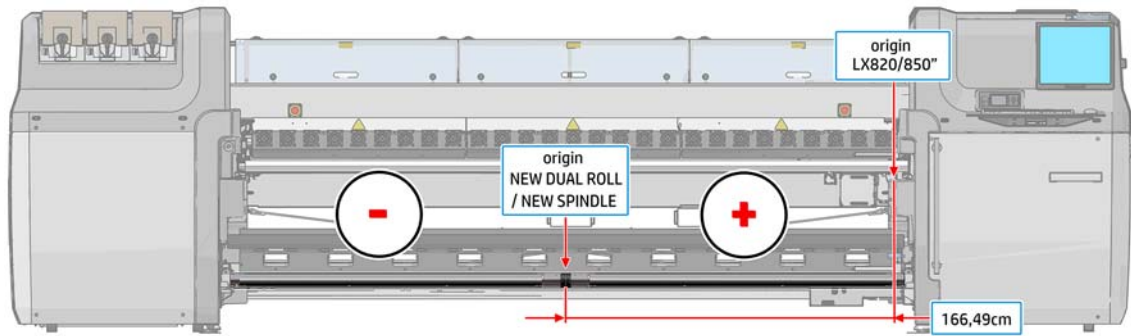

Tabel 5-1 Conversietabellen (voor LX800, LX820 en LX850) (vervolg)

Inches		Centimeters		Inches		Centimeters	
Liniaal-waarde	Waarde interne printserver	Liniaal-waarde	Waarde interne printserver	Liniaal-waarde	Waarde interne printserver	Liniaal-waarde	Waarde interne printserver
-67.50	133.05	-138.00	304.49	67.50	-1.95	138.00	28.49
		-138.50	304.99			138.50	27.99
		-139.00	305.49			139.00	27.49
		-139.50	305.99			139.50	26.99
		-140.00	306.49			140.00	26.49
		-140.50	306.99			140.50	25.99
		-141.00	307.49			141.00	25.49
		-141.50	307.99			141.50	24.99
		-142.00	308.49			142.00	24.49
		-142.50	308.99			142.50	23.99
		-143.00	309.49			143.00	23.49
		-143.50	309.99			143.50	22.99
		-144.00	310.49			144.00	22.49
		-144.50	310.99			144.50	21.99
		-145.00	311.49			145.00	21.49
		-145.50	311.99			145.50	20.99
		-146.00	312.49			146.00	20.49
		-146.50	312.99			146.50	19.99
		-147.00	313.49			147.00	19.49
		-147.50	313.99			147.50	18.99
		-148.00	314.49			148.00	18.49
		-148.50	314.99			148.50	17.99
		-149.00	315.49			149.00	17.49
		-149.50	315.99			149.50	16.99
		-150.00	316.49			150.00	16.49
		-150.50	316.99			150.50	15.99