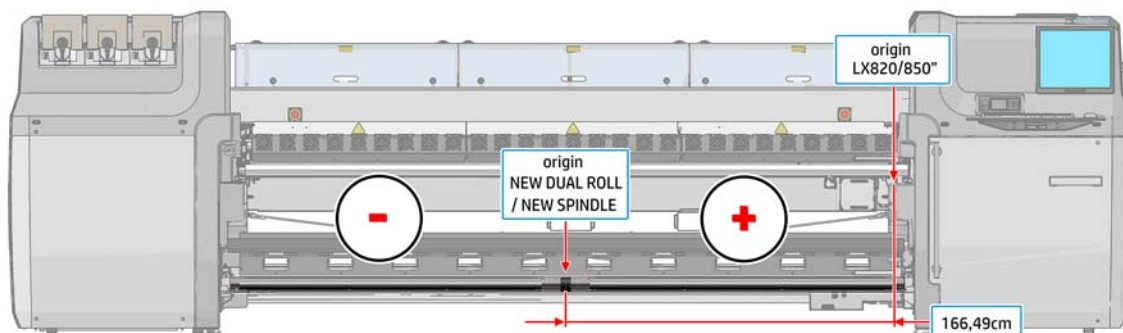

Tabel 5-1 Conversietabellen (voor LX800, LX820 en LX850) (vervolg)

Inches		Centimeters		Inches		Centimeters	
Liniaal-waarde	Waarde interne printserver	Liniaal-waarde	Waarde interne printserver	Liniaal-waarde	Waarde interne printserver	Liniaal-waarde	Waarde interne printserver
-15.50	81.05	-34.00	200.49	15.50	50.05	34.00	132.49
-15.75	81.30	-34.50	200.99	15.75	49.80	34.50	131.99
-16.00	81.55	-35.00	201.49	16.00	49.55	35.00	131.49
-16.25	81.80	-35.50	201.99	16.25	49.30	35.50	130.99
-16.50	82.05	-36.00	202.49	16.50	49.05	36.00	130.49
-16.75	82.30	-36.50	202.99	16.75	48.80	36.50	129.99
-17.00	82.55	-37.00	203.49	17.00	48.55	37.00	129.49
-17.25	82.80	-37.50	203.99	17.25	48.30	37.50	128.99
-17.50	83.05	-38.00	204.49	17.50	48.05	38.00	128.49
-17.75	83.30	-38.50	204.99	17.75	47.80	38.50	127.99
-18.00	83.55	-39.00	205.49	18.00	47.55	39.00	127.49
-18.25	83.80	-39.50	205.99	18.25	47.30	39.50	126.99
-18.50	84.05	-40.00	206.49	18.50	47.05	40.00	126.49
-18.75	84.30	-40.50	206.99	18.75	46.80	40.50	125.99
-19.00	84.55	-41.00	207.49	19.00	46.55	41.00	125.49
-19.25	84.80	-41.50	207.99	19.25	46.30	41.50	124.99
-19.50	85.05	-42.00	208.49	19.50	46.05	42.00	124.49
-19.75	85.30	-42.50	208.99	19.75	45.80	42.50	123.99
-20.00	85.55	-43.00	209.49	20.00	45.55	43.00	123.49
-20.25	85.80	-43.50	209.99	20.25	45.30	43.50	122.99
-20.50	86.05	-44.00	210.49	20.50	45.05	44.00	122.49
-20.75	86.30	-44.50	210.99	20.75	44.80	44.50	121.99
-21.00	86.55	-45.00	211.49	21.00	44.55	45.00	121.49
-21.25	86.80	-45.50	211.99	21.25	44.30	45.50	120.99
-21.50	87.05	-46.00	212.49	21.50	44.05	46.00	120.49
-21.75	87.30	-46.50	212.99	21.75	43.80	46.50	119.99