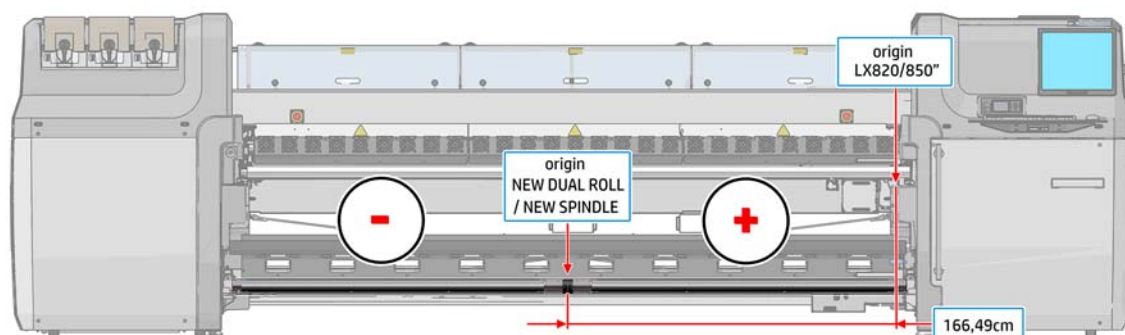

Tabel 5-1 Conversietabellen (voor LX800, LX820 en LX850) (vervolg)

Inches		Centimeters		Inches		Centimeters	
Liniaal-waarde	Waarde interne printserver	Liniaal-waarde	Waarde interne printserver	Liniaal-waarde	Waarde interne printserver	Liniaal-waarde	Waarde interne printserver
-54.50	120.05	-112.00	278.49	54.50	11.05	112.00	54.49
-54.75	120.30	-112.50	278.99	54.75	10.80	112.50	53.99
-55.00	120.55	-113.00	279.49	55.00	10.55	113.00	53.49
-55.25	120.80	-113.50	279.99	55.25	10.30	113.50	52.99
-55.50	121.05	-114.00	280.49	55.50	10.05	114.00	52.49
-55.75	121.30	-114.50	280.99	55.75	9.80	114.50	51.99
-56.00	121.55	-115.00	281.49	56.00	9.55	115.00	51.49
-56.25	121.80	-115.50	281.99	56.25	9.30	115.50	50.99
-56.50	122.05	-116.00	282.49	56.50	9.05	116.00	50.49
-56.75	122.30	-116.50	282.99	56.75	8.80	116.50	49.99
-57.00	122.55	-117.00	283.49	57.00	8.55	117.00	49.49
-57.25	122.80	-117.50	283.99	57.25	8.30	117.50	48.99
-57.50	123.05	-118.00	284.49	57.50	8.05	118.00	48.49
-57.75	123.30	-118.50	284.99	57.75	7.80	118.50	47.99
-58.00	123.55	-119.00	285.49	58.00	7.55	119.00	47.49
-58.25	123.80	-119.50	285.99	58.25	7.30	119.50	46.99
-58.50	124.05	-120.00	286.49	58.50	7.05	120.00	46.49
-58.75	124.30	-120.50	286.99	58.75	6.80	120.50	45.99
-59.00	124.55	-121.00	287.49	59.00	6.55	121.00	45.49
-59.25	124.80	-121.50	287.99	59.25	6.30	121.50	44.99
-59.50	125.05	-122.00	288.49	59.50	6.05	122.00	44.49
-59.75	125.30	-122.50	288.99	59.75	5.80	122.50	43.99
-60.00	125.55	-123.00	289.49	60.00	5.55	123.00	43.49
-60.25	125.80	-123.50	289.99	60.25	5.30	123.50	42.99
-60.50	126.05	-124.00	290.49	60.50	5.05	124.00	42.49
-60.75	126.30	-124.50	290.99	60.75	4.80	124.50	41.99