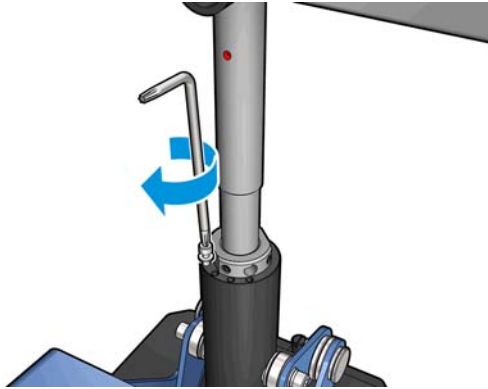

10. Plaats de schroef in de ondersteuningsbasis.

11. Verwijder de enkele rolas.
12. Herhaal het proces voor kalibratie van de voorste dubbele rolas.