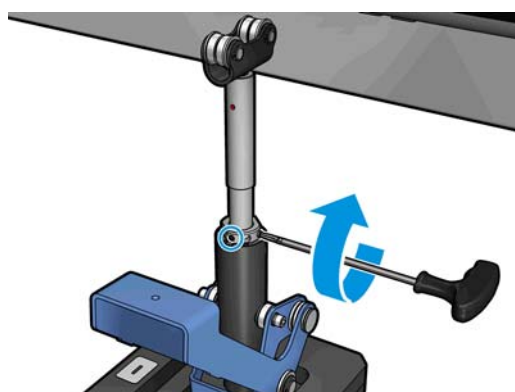

6. Trek de kleine hendel omlaag.

7. Til de basismoer één extra draai door linksom te draaien. Er zitten twee rode punten in de centrale stang ter referentie.

8. Draai de basismoer vast.

9. Draai de twee schroeven vast om de definitieve positie van de centrale ondersteuning van de twee rollen vast te zetten.

 **OPMERKING:** Houd de ondersteuningsstang stevig vast wanneer u de schroeven aandraait.

10. Plaats de schroef in de ondersteuningsbasis.

11. Verwijder de enkele rolas.
12. Herhaal het proces voor kalibratie van de voorste dubbele rolas.