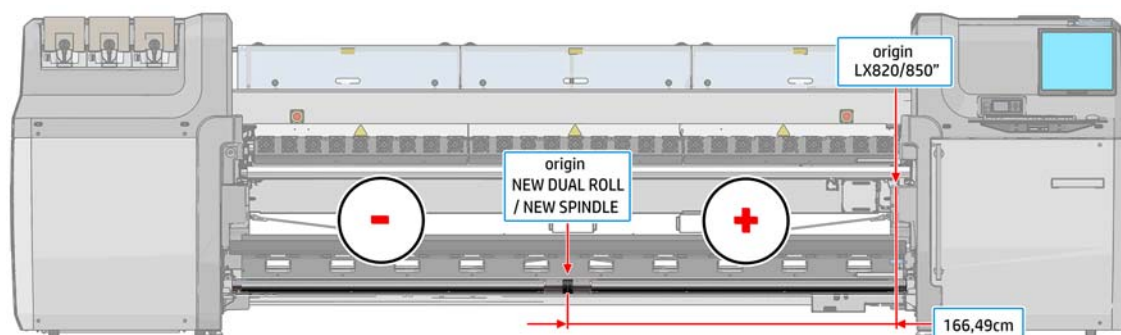

Tabel 5-1 Conversietabellen (voor LX800, LX820 en LX850) (vervolg)

Inches		Centimeters		Inches		Centimeters	
Liniaal-waarde	Waarde interne printserver	Liniaal-waarde	Waarde interne printserver	Liniaal-waarde	Waarde interne printserver	Liniaal-waarde	Waarde interne printserver
-61.00	126.55	-125.00	291.49	61.00	4.55	125.00	41.49
-61.25	126.80	-125.50	291.99	61.25	4.30	125.50	40.99
-61.50	127.05	-126.00	292.49	61.50	4.05	126.00	40.49
-61.75	127.30	-126.50	292.99	61.75	3.80	126.50	39.99
-62.00	127.55	-127.00	293.49	62.00	3.55	127.00	39.49
-62.25	127.80	-127.50	293.99	62.25	3.30	127.50	38.99
-62.50	128.05	-128.00	294.49	62.50	3.05	128.00	38.49
-62.75	128.30	-128.50	294.99	62.75	2.80	128.50	37.99
-63.00	128.55	-129.00	295.49	63.00	2.55	129.00	37.49
-63.25	128.80	-129.50	295.99	63.25	2.30	129.50	36.99
-63.50	129.05	-130.00	296.49	63.50	2.05	130.00	36.49
-63.75	129.30	-130.50	296.99	63.75	1.80	130.50	35.99
-64.00	129.55	-131.00	297.49	64.00	1.55	131.00	35.49
-64.25	129.80	-131.50	297.99	64.25	1.30	131.50	34.99
-64.50	130.05	-132.00	298.49	64.50	1.05	132.00	34.49
-64.75	130.30	-132.50	298.99	64.75	0.80	132.50	33.99
-65.00	130.55	-133.00	299.49	65.00	0.55	133.00	33.49
-65.25	130.80	-133.50	299.99	65.25	0.30	133.50	32.99
-65.50	131.05	-134.00	300.49	65.50	0.05	134.00	32.49
-65.75	131.30	-134.50	300.99	65.75	-0.20	134.50	31.99
-66.00	131.55	-135.00	301.49	66.00	-0.45	135.00	31.49
-66.25	131.80	-135.50	301.99	66.25	-0.70	135.50	30.99
-66.50	132.05	-136.00	302.49	66.50	-0.95	136.00	30.49
-66.75	132.30	-136.50	302.99	66.75	-1.20	136.50	29.99
-67.00	132.55	-137.00	303.49	67.00	-1.45	137.00	29.49
-67.25	132.80	-137.50	303.99	67.25	-1.70	137.50	28.99