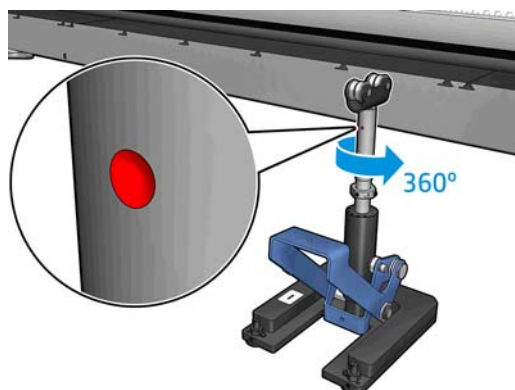

2. Plaats de centrale ondersteuning voor twee rollen onder het midden van de as.

3. Trek de hendel omlaag.

4. Pas de hoogte van de ondersteuning aan door deze linksom te draaien. De lagers aan de bovenkant van de centrale ondersteuning van de twee rollen moeten de as raken.

5. Draai de as handmatig 360°. Zorg ervoor dat er volledig contact is tussen de lagers van de ondersteuning en de voorkant van de as, behalve langs de liniaalinscheiding en de pneumatische inscheiding. Draai de lagers op de ondersteuning. Als u ze niet kunt draaien, verlaag dan de ondersteuning.

 **OPMERKING:** Als er een rode inscheiding zichtbaar is in de draad van de ondersteuningsstang, dan heeft deze de maximale limiet bereikt. Draai niet. Pas de hoogte aan met de drie hoogteschroeven onder de ondersteuningsbasis. Draai de drie zeshoekige moeren aan de bovenkant van de ondersteuningsbasis vast om de drie hoogteschroeven te vergrendelen.

6. Trek de kleine hendel omlaag.

7. Til de basismoer één extra draai door linksom te draaien. Er zitten twee rode punten in de centrale stang ter referentie.

8. Draai de basismoer vast.

9. Draai de twee schroeven vast om de definitieve positie van de centrale ondersteuning van de twee rollen vast te zetten.