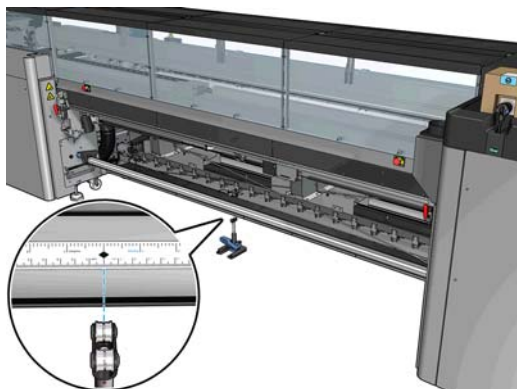

De centrale ondersteuning van de twee rollen kalibreren

1. Laad een enkele rolas in de printer.

TIP: Gebruik een enkele rolas om de hoogte van de centrale ondersteuning van de twee rollen nauwkeurig te kalibreren. Gebruik hiervoor niet de dubbele rolas omdat deze zwaarder is en mogelijk niet vlak is over de lengte.

2. Plaats de centrale ondersteuning voor twee rollen onder het midden van de as.