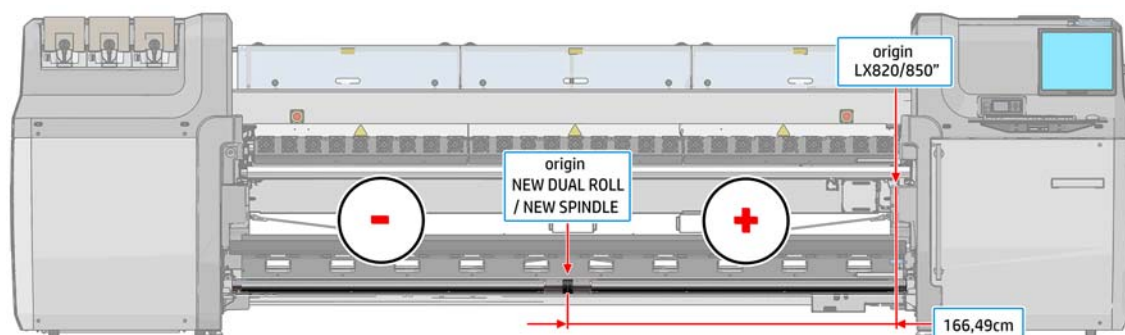

Tabel 5-1 Conversietabellen (voor LX800, LX820 en LX850) (vervolg)

Inches		Centimeters		Inches		Centimeters	
Liniaal-waarde	Waarde interne printserver	Liniaal-waarde	Waarde interne printserver	Liniaal-waarde	Waarde interne printserver	Liniaal-waarde	Waarde interne printserver
-28.50	94.05	-60.00	226.49	28.50	37.05	60.00	106.49
-28.75	94.30	-60.50	226.99	28.75	36.80	60.50	105.99
-29.00	94.55	-61.00	227.49	29.00	36.55	61.00	105.49
-29.25	94.80	-61.50	227.99	29.25	36.30	61.50	104.99
-29.50	95.05	-62.00	228.49	29.50	36.05	62.00	104.49
-29.75	95.30	-62.50	228.99	29.75	35.80	62.50	103.99
-30.00	95.55	-63.00	229.49	30.00	35.55	63.00	103.49
-30.25	95.80	-63.50	229.99	30.25	35.30	63.50	102.99
-30.50	96.05	-64.00	230.49	30.50	35.05	64.00	102.49
-30.75	96.30	-64.50	230.99	30.75	34.80	64.50	101.99
-31.00	96.55	-65.00	231.49	31.00	34.55	65.00	101.49
-31.25	96.80	-65.50	231.99	31.25	34.30	65.50	100.99
-31.50	97.05	-66.00	232.49	31.50	34.05	66.00	100.49
-31.75	97.30	-66.50	232.99	31.75	33.80	66.50	99.99
-32.00	97.55	-67.00	233.49	32.00	33.55	67.00	99.49
-32.25	97.80	-67.50	233.99	32.25	33.30	67.50	98.99
-32.50	98.05	-68.00	234.49	32.50	33.05	68.00	98.49
-32.75	98.30	-68.50	234.99	32.75	32.80	68.50	97.99
-33.00	98.55	-69.00	235.49	33.00	32.55	69.00	97.49
-33.25	98.80	-69.50	235.99	33.25	32.30	69.50	96.99
-33.50	99.05	-70.00	236.49	33.50	32.05	70.00	96.49
-33.75	99.30	-70.50	236.99	33.75	31.80	70.50	95.99
-34.00	99.55	-71.00	237.49	34.00	31.55	71.00	95.49
-34.25	99.80	-71.50	237.99	34.25	31.30	71.50	94.99
-34.50	100.05	-72.00	238.49	34.50	31.05	72.00	94.49
-34.75	100.30	-72.50	238.99	34.75	30.80	72.50	93.99