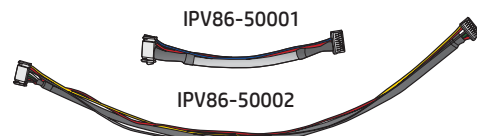

M604, M605, M606