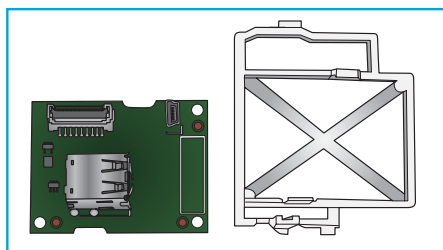

M604, M605, M606