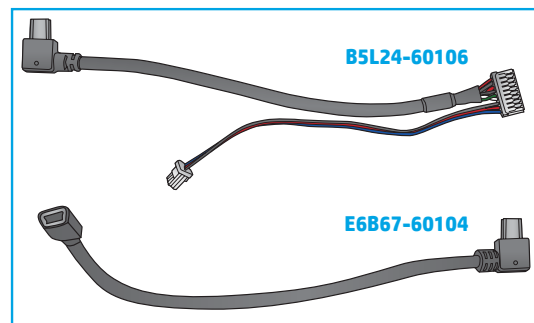

M604, M605, M606