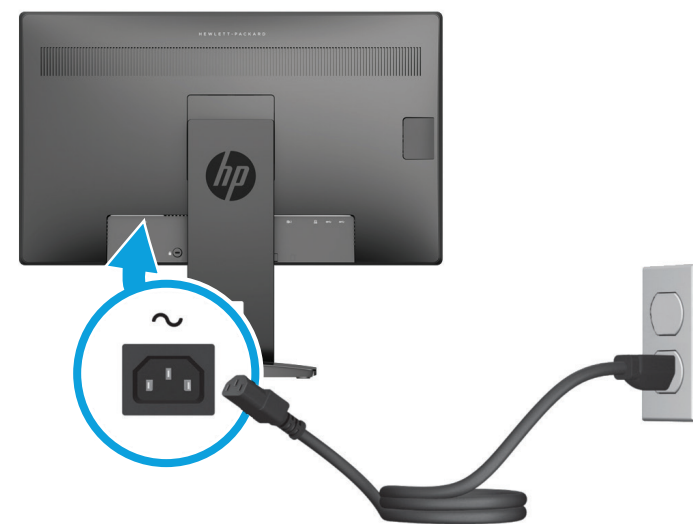

Quick Setup

Optimum Resolution: 5120 x 2880 @ 60 Hz

1

2

DP1	DP2	OSD	Max H x V
•	•	DP1.2	5120 x 2880
•	-	DP1.2	4096 x 2160
-	•	DP1.2	
•	•	DP1.1	2560 x 1440
•	-	DP1.1	2560 x 1440
-	•	DP1.1	

3

4

5