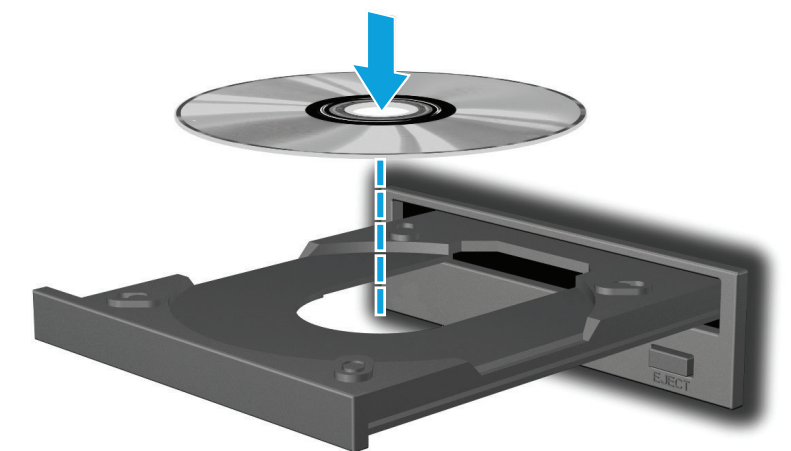

7

<http://www.hp.com/support>