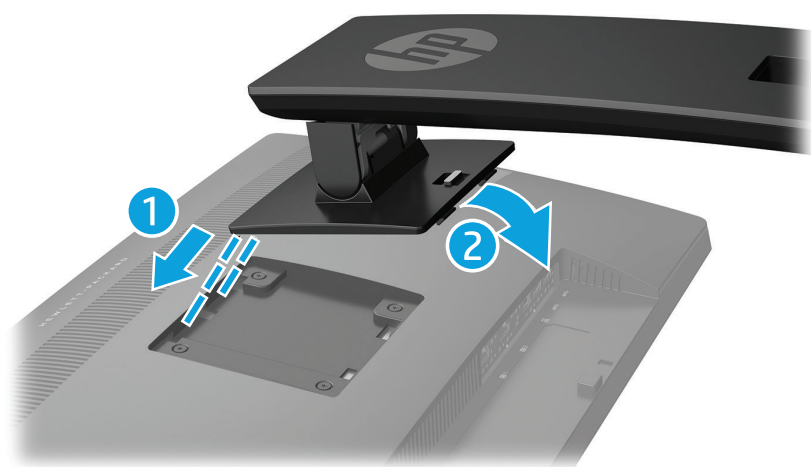

Quick Setup

Optimum Resolution: 5120 x 2880 @ 60 Hz

1

2

DP1	DP2	OSD	Max H x V
•	•	DP1.2	5120 x 2880
•	-	DP1.2	4096 x 2160
-	•	DP1.2	
•	•	DP1.1	2560 x 1440
•	-	DP1.1	2560 x 1440
-	•	DP1.1	

3

4

5