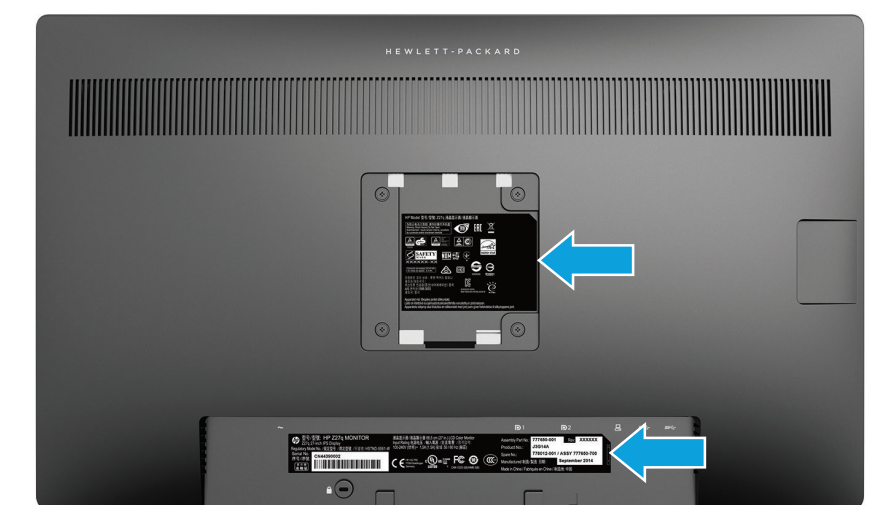

7

<http://www.hp.com/support>