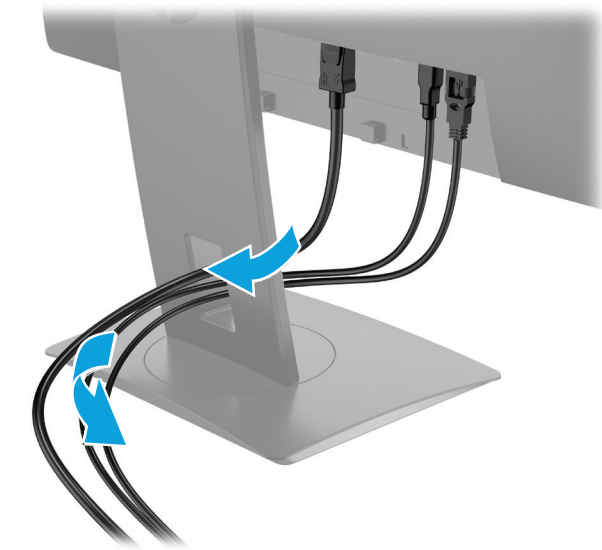

Quick Setup

Optimum Resolution: 5120 x 2880 @ 60 Hz

1

2

DP1	DP2	OSD	Max H x V
•	•	DP1.2	5120 x 2880
•	-	DP1.2	4096 x 2160
-	•	DP1.2	
•	•	DP1.1	2560 x 1440
•	-	DP1.1	2560 x 1440
-	•	DP1.1	

3

4

5