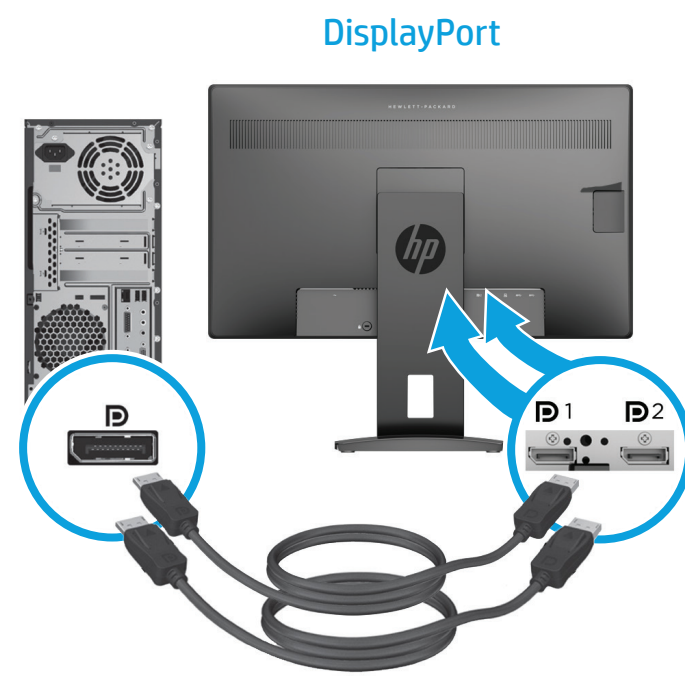

Quick Setup

Optimum Resolution: 5120 x 2880 @ 60 Hz

1

2

DP1	DP2	OSD	Max H x V
•	•	DP1.2	5120 x 2880
•	-	DP1.2	4096 x 2160
-	•	DP1.2	
•	•	DP1.1	2560 x 1440
•	-	DP1.1	2560 x 1440
-	•	DP1.1	

3

4

5