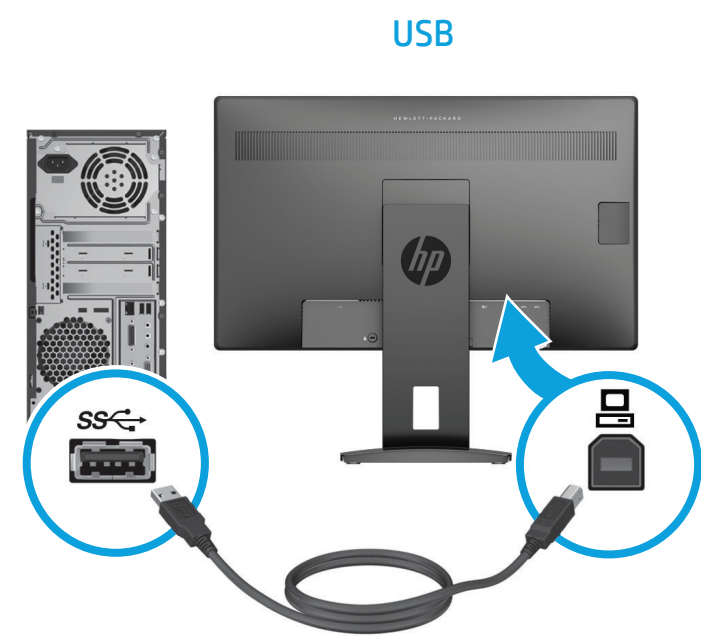

Quick Setup

Optimum Resolution: 5120 x 2880 @ 60 Hz

1

2

DP1	DP2	OSD	Max H x V
•	•	DP1.2	5120 x 2880
•	-	DP1.2	4096 x 2160
-	•	DP1.2	
•	•	DP1.1	2560 x 1440
•	-	DP1.1	2560 x 1440
-	•	DP1.1	

3

4

5