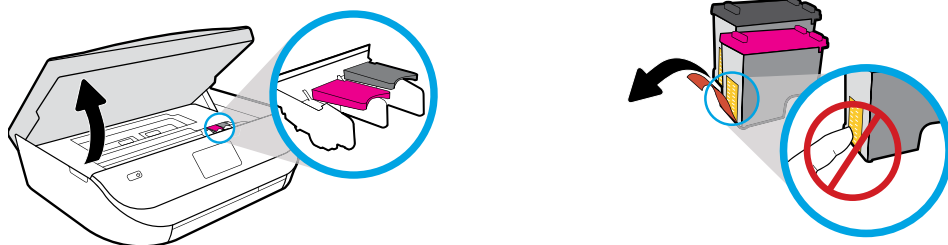

## 準備

箱から取り出して、電源を入れます。

テープと梱包材料を除去します。

ガイドを外にスライドします。トレイを押し込みます。

プラグを差し込み、電源を入れます。

設定を選択します。

アニメーションを再生し、説明に従ってインクの装着と用紙のセットを行います。

# カートリッジの装着

プリンターに同梱されたHP カートリッジを使用します。

アクセスドアを開きます。タブを引っ張ってプラスチックテープをはがします。

ラッチを開いて、カートリッジを挿入し、ラッチを閉じます (カチッという音がします)。

アクセスドアを閉じます。