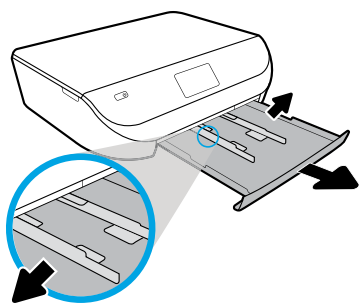

## 準備

箱から取り出して、電源を入れます。

テープと梱包材料を除去します。

ガイドを外にスライドします。トレイを押し込みます。

プラグを差し込み、電源を入れます。

設定を選択します。

アニメーションを再生し、説明に従ってインクの装着と用紙のセットを行います。

# カートリッジの装着

プリンターに同梱されたHP カートリッジを使用します。

アクセスドアを開きます。タブを引っ張ってプラスチックテープをはがします。

ラッチを開いて、カートリッジを挿入し、ラッチを閉じます (カチッという音がします)。

アクセスドアを閉じます。

# 用紙のセット

白い普通紙を使用します。

トレイを引き出し、ガイドを外にスライドします。用紙の束を挿入し、ガイドを調整した後、トレイを押し込みます。

スキャナーのガラス面に調整ページをセットします。

[OK] をタッチして、調整ページをスキャンします。