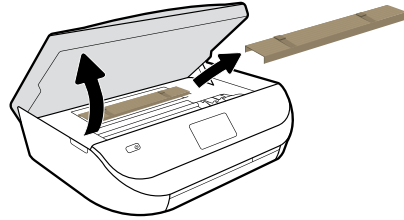

## 準備

箱から取り出して、電源を入れます。

テープと梱包材料を除去します。

ガイドを外にスライドします。トレイを押し込みます。

プラグを差し込み、電源を入れます。

設定を選択します。

アニメーションを再生し、説明に従ってインクの装着と用紙のセットを行います。

# カートリッジの装着

プリンターに同梱されたHP カートリッジを使用します。

アクセスドアを開きます。タブを引っ張ってプラスチックテープをはがします。

ラッチを開いて、カートリッジを挿入し、ラッチを閉じます (カチッという音がします)。

アクセスドアを閉じます。

# 用紙のセット

白い普通紙を使用します。

トレイを引き出し、ガイドを外にスライドします。用紙の束を挿入し、ガイドを調整した後、トレイを押し込みます。

スキャナーのガラス面に調整ページをセットします。

[OK] をタッチして、調整ページをスキャンします。