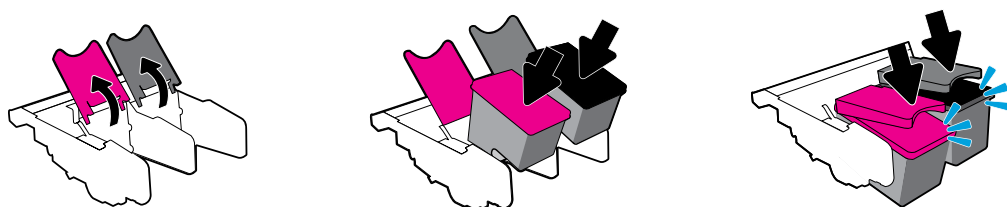

## 準備

箱から取り出して、電源を入れます。

テープと梱包材料を除去します。

ガイドを外にスライドします。トレイを押し込みます。

プラグを差し込み、電源を入れます。

設定を選択します。

アニメーションを再生し、説明に従ってインクの装着と用紙のセットを行います。

# カートリッジの装着

プリンターに同梱されたHP カートリッジを使用します。

アクセスドアを開きます。タブを引っ張ってプラスチックテープをはがします。

ラッチを開いて、カートリッジを挿入し、ラッチを閉じます (カチッという音がします)。

アクセスドアを閉じます。

# 用紙のセット

白い普通紙を使用します。

トレイを引き出し、ガイドを外にスライドします。用紙の束を挿入し、ガイドを調整した後、トレイを押し込みます。

スキャナーのガラス面に調整ページをセットします。

[OK] をタッチして、調整ページをスキャンします。