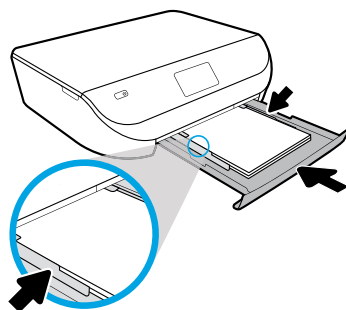

## 準備

箱から取り出して、電源を入れます。

テープと梱包材料を除去します。

ガイドを外にスライドします。トレイを押し込みます。

プラグを差し込み、電源を入れます。

設定を選択します。

アニメーションを再生し、説明に従ってインクの装着と用紙のセットを行います。

# カートリッジの装着

プリンターに同梱されたHP カートリッジを使用します。

アクセスドアを開きます。タブを引っ張ってプラスチックテープをはがします。

ラッチを開いて、カートリッジを挿入し、ラッチを閉じます (カチッという音がします)。

アクセスドアを閉じます。

# 用紙のセット

白い普通紙を使用します。

トレイを引き出し、ガイドを外にスライドします。用紙の束を挿入し、ガイドを調整した後、トレイを押し込みます。

スキャナーのガラス面に調整ページをセットします。

[OK] をタッチして、調整ページをスキャンします。