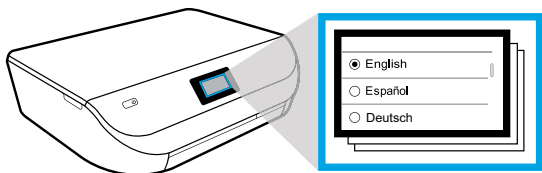

## 準備

箱から取り出して、電源を入れます。

テープと梱包材料を除去します。

ガイドを外にスライドします。トレイを押し込みます。

プラグを差し込み、電源を入れます。

設定を選択します。

アニメーションを再生し、説明に従ってインクの装着と用紙のセットを行います。