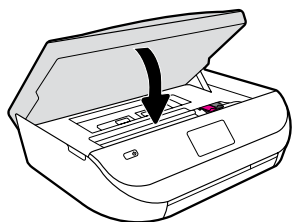

## 準備

箱から取り出して、電源を入れます。

テープと梱包材料を除去します。

ガイドを外にスライドします。トレイを押し込みます。

プラグを差し込み、電源を入れます。

設定を選択します。

アニメーションを再生し、説明に従ってインクの装着と用紙のセットを行います。

# カートリッジの装着

プリンターに同梱されたHP カートリッジを使用します。

アクセスドアを開きます。タブを引っ張ってプラスチックテープをはがします。

ラッチを開いて、カートリッジを挿入し、ラッチを閉じます (カチッという音がします)。

アクセスドアを閉じます。

# 用紙のセット

白い普通紙を使用します。

トレイを引き出し、ガイドを外にスライドします。用紙の束を挿入し、ガイドを調整した後、トレイを押し込みます。

スキャナーのガラス面に調整ページをセットします。

[OK] をタッチして、調整ページをスキャンします。