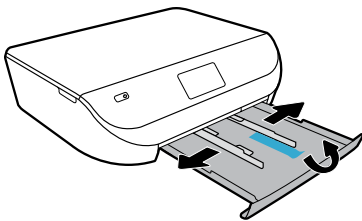

## 準備

箱から取り出して、電源を入れます。

テープと梱包材料を除去します。

ガイドを外にスライドします。トレイを押し込みます。

プラグを差し込み、電源を入れます。

設定を選択します。

アニメーションを再生し、説明に従ってインクの装着と用紙のセットを行います。

# カートリッジの装着

プリンターに同梱されたHP カートリッジを使用します。

アクセスドアを開きます。タブを引っ張ってプラスチックテープをはがします。

ラッチを開いて、カートリッジを挿入し、ラッチを閉じます (カチッという音がします)。

アクセスドアを閉じます。