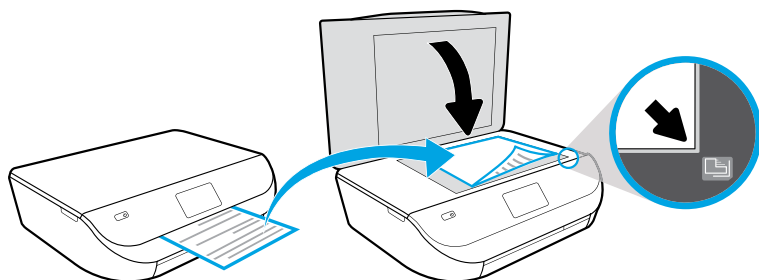

## 準備

箱から取り出して、電源を入れます。

テープと梱包材料を除去します。

ガイドを外にスライドします。トレイを押し込みます。

プラグを差し込み、電源を入れます。

設定を選択します。

アニメーションを再生し、説明に従ってインクの装着と用紙のセットを行います。

# カートリッジの装着

プリンターに同梱されたHP カートリッジを使用します。

アクセスドアを開きます。タブを引っ張ってプラスチックテープをはがします。

ラッチを開いて、カートリッジを挿入し、ラッチを閉じます (カチッという音がします)。

アクセスドアを閉じます。

# 用紙のセット

白い普通紙を使用します。

トレイを引き出し、ガイドを外にスライドします。用紙の束を挿入し、ガイドを調整した後、トレイを押し込みます。

スキャナーのガラス面に調整ページをセットします。

[OK] をタッチして、調整ページをスキャンします。