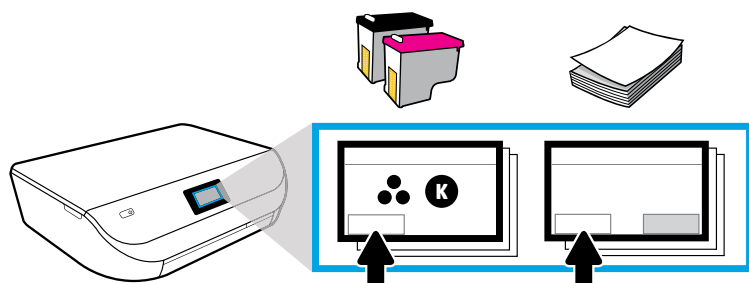

## 準備

箱から取り出して、電源を入れます。

テープと梱包材料を除去します。

ガイドを外にスライドします。トレイを押し込みます。

プラグを差し込み、電源を入れます。

設定を選択します。

アニメーションを再生し、説明に従ってインクの装着と用紙のセットを行います。

# カートリッジの装着

プリンターに同梱されたHP カートリッジを使用します。

アクセスドアを開きます。タブを引っ張ってプラスチックテープをはがします。

ラッチを開いて、カートリッジを挿入し、ラッチを閉じます (カチッという音がします)。

アクセスドアを閉じます。

# 用紙のセット

白い普通紙を使用します。

トレイを引き出し、ガイドを外にスライドします。用紙の束を挿入し、ガイドを調整した後、トレイを押し込みます。

スキャナーのガラス面に調整ページをセットします。

[OK] をタッチして、調整ページをスキャンします。