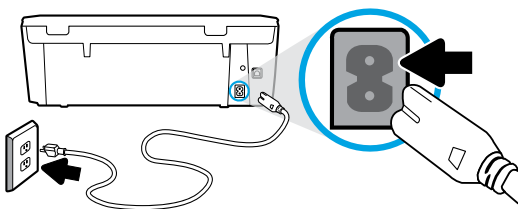

## 準備

箱から取り出して、電源を入れます。

テープと梱包材料を除去します。

ガイドを外にスライドします。トレイを押し込みます。

プラグを差し込み、電源を入れます。

設定を選択します。

アニメーションを再生し、説明に従ってインクの装着と用紙のセットを行います。

# カートリッジの装着

プリンターに同梱されたHP カートリッジを使用します。

アクセスドアを開きます。タブを引っ張ってプラスチックテープをはがします。

ラッチを開いて、カートリッジを挿入し、ラッチを閉じます (カチッという音がします)。

アクセスドアを閉じます。