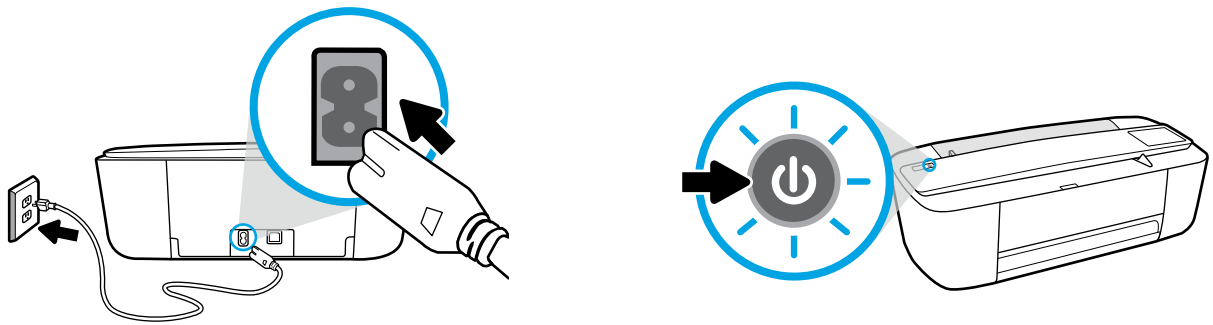

1

2

3

4

123.hp.com

- EN** Download HP Smart software to complete printer setup.
- DE** Laden Sie die HP Smart Software herunter, um den Drucker einzurichten.
- FR** Téléchargez le logiciel HP Smart pour terminer la configuration d'imprimante.
- IT** Scaricate il software HP Smart per completare l'installazione della stampante.
- ES** Descargue el software HP Smart para completar la configuración de la impresora.
- PT** Baixe o software HP Smart para concluir a configuração da impressora.
- NL** Download HP Smart software om de printerconfiguratie te voltooiën.
- SV** Ladda ned programvaran HP Smart för att slutföra skrivarinställningen.
- NO** Last ned HP Smart-programvaren for å fullføre skriveroppsettet.
- DA** Download HP Smart software for at færdiggøre printeropsætningen.
- FI** Tee tulostimen asennus valmiiksi lataamalla HP Smart -ohjelmisto.
- ET** Laadi printeri seadistamise lõpule viimiseks alla HP Smart tarkvara.
- LV** Lejupielādējiet HP Smart programmatūru, lai pabeigtu printera iestatīšanu.
- LT** Atsisiųskite „HP Smart“ programinę įrangą, kad užbaigtumėte spausdintuvo sąranką.