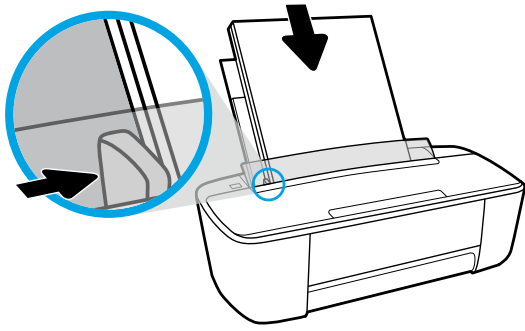

1

2

3

4

123.hp.com

- EN** Download HP Smart software to complete printer setup.
- DE** Laden Sie die HP Smart Software herunter, um den Drucker einzurichten.
- FR** Téléchargez le logiciel HP Smart pour terminer la configuration d'imprimante.
- IT** Scaricate il software HP Smart per completare l'installazione della stampante.
- ES** Descargue el software HP Smart para completar la configuración de la impresora.
- PT** Baixe o software HP Smart para concluir a configuração da impressora.
- NL** Download HP Smart software om de printerconfiguratie te voltooiën.
- SV** Ladda ned programvaran HP Smart för att slutföra skrivarinställningen.
- NO** Last ned HP Smart-programvaren for å fullføre skriveroppsettet.
- DA** Download HP Smart software for at færdiggøre printeropsætningen.
- FI** Tee tulostimen asennus valmiiksi lataamalla HP Smart -ohjelmisto.
- ET** Laadi printeri seadistamise lõpule viimiseks alla HP Smart tarkvara.
- LV** Lejupielādējiet HP Smart programmatūru, lai pabeigtu printera iestatīšanu.
- LT** Atsisiųskite „HP Smart“ programinę įrangą, kad užbaigtumėte spausdintuvo sąranką.