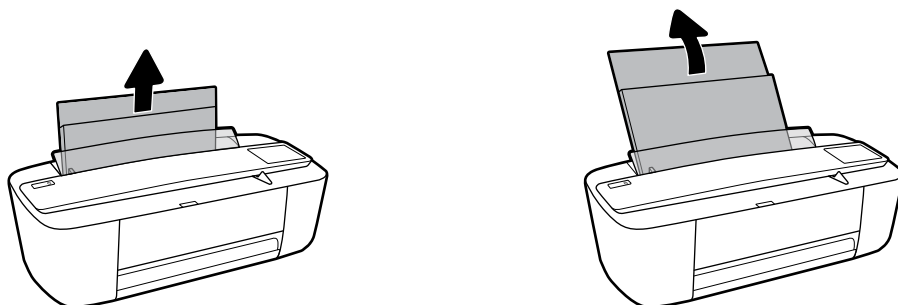

1

2

3

4

123.hp.com

- EN** Download HP Smart software to complete printer setup.
- DE** Laden Sie die HP Smart Software herunter, um den Drucker einzurichten.
- FR** Téléchargez le logiciel HP Smart pour terminer la configuration d'imprimante.
- IT** Scaricate il software HP Smart per completare l'installazione della stampante.
- ES** Descargue el software HP Smart para completar la configuración de la impresora.
- PT** Baixe o software HP Smart para concluir a configuração da impressora.
- NL** Download HP Smart software om de printerconfiguratie te voltooiën.
- SV** Ladda ned programvaran HP Smart för att slutföra skrivarinställningen.
- NO** Last ned HP Smart-programvaren for å fullføre skriveroppsettet.
- DA** Download HP Smart software for at færdiggøre printeropsætningen.
- FI** Tee tulostimen asennus valmiiksi lataamalla HP Smart -ohjelmisto.
- ET** Laadi printeri seadistamise lõpule viimiseks alla HP Smart tarkvara.
- LV** Lejupielādējiet HP Smart programmatūru, lai pabeigtu printera iestatīšanu.
- LT** Atsisiųskite „HP Smart“ programinę įrangą, kad užbaigtumėte spausdintuvo sąranką.