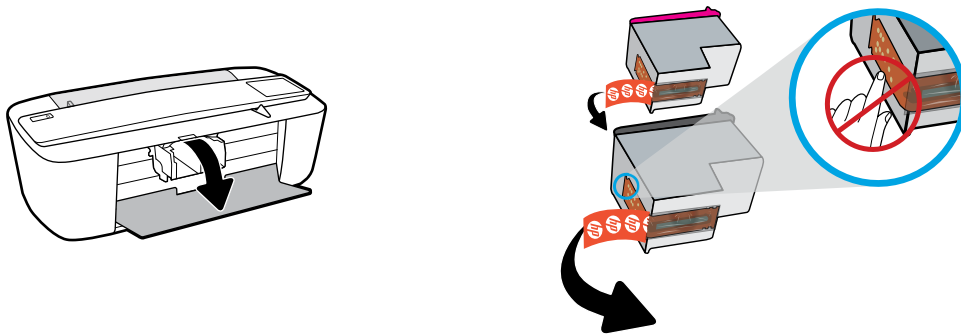

1

2

3

4

123.hp.com

- EN** Download HP Smart software to complete printer setup.
- DE** Laden Sie die HP Smart Software herunter, um den Drucker einzurichten.
- FR** Téléchargez le logiciel HP Smart pour terminer la configuration d'imprimante.
- IT** Scaricate il software HP Smart per completare l'installazione della stampante.
- ES** Descargue el software HP Smart para completar la configuración de la impresora.
- PT** Baixe o software HP Smart para concluir a configuração da impressora.
- NL** Download HP Smart software om de printerconfiguratie te voltooiën.
- SV** Ladda ned programvaran HP Smart för att slutföra skrivarinställningen.
- NO** Last ned HP Smart-programvaren for å fullføre skriveroppsettet.
- DA** Download HP Smart software for at færdiggøre printeropsætningen.
- FI** Tee tulostimen asennus valmiiksi lataamalla HP Smart -ohjelmisto.
- ET** Laadi printeri seadistamise lõpule viimiseks alla HP Smart tarkvara.
- LV** Lejupielādējiet HP Smart programmatūru, lai pabeigtu printera iestatīšanu.
- LT** Atsisiųskite „HP Smart“ programinę įrangą, kad užbaigtumėte spausdintuvo sąranką.