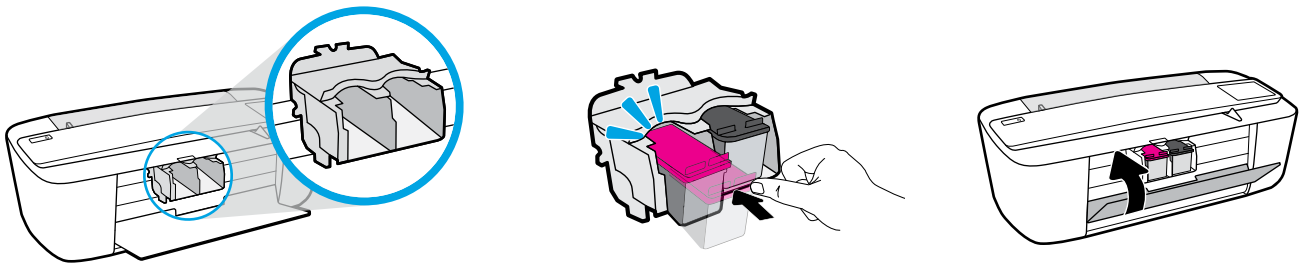

1

2

3

4

123.hp.com

- EN** Download HP Smart software to complete printer setup.
- DE** Laden Sie die HP Smart Software herunter, um den Drucker einzurichten.
- FR** Téléchargez le logiciel HP Smart pour terminer la configuration d'imprimante.
- IT** Scaricate il software HP Smart per completare l'installazione della stampante.
- ES** Descargue el software HP Smart para completar la configuración de la impresora.
- PT** Baixe o software HP Smart para concluir a configuração da impressora.
- NL** Download HP Smart software om de printerconfiguratie te voltooiën.
- SV** Ladda ned programvaran HP Smart för att slutföra skrivarinställningen.
- NO** Last ned HP Smart-programvaren for å fullføre skriveroppsettet.
- DA** Download HP Smart software for at færdiggøre printeropsætningen.
- FI** Tee tulostimen asennus valmiiksi lataamalla HP Smart -ohjelmisto.
- ET** Laadi printeri seadistamise lõpule viimiseks alla HP Smart tarkvara.
- LV** Lejupielādējiet HP Smart programmatūru, lai pabeigtu printera iestatīšanu.
- LT** Atsisiųskite „HP Smart“ programinę įrangą, kad užbaigtumėte spausdintuvo sąranką.