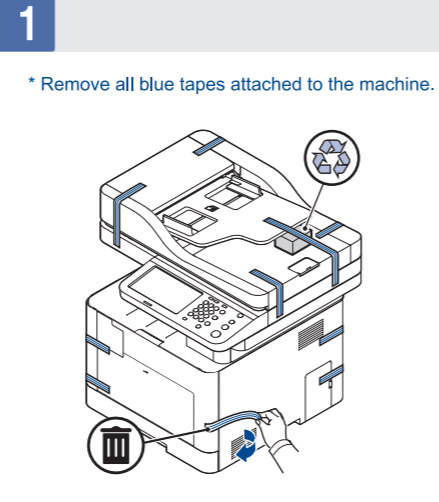

QUICK INSTALLATION GUIDE

Samsung Multifunction Pro Xpress
C268xFX series

Thank you for purchasing a Samsung product

- DE Kurzinstructionsanleitung
- FR Guide d'installation rapide
- IT Guida di installazione rapida
- ES Guía rápida de instalación
- LV Īsā uzstādīšanas pamācība
- TW 快速安裝指南
- BG Кратко ръководство за инсталация

- PT Guia de instalação rápida
- NL Beknopte installatiehandleiding
- SE Snabbinstallationsanvisning
- DK Lyninstallationsvejledning
- LT Trumpoji įrengimo instrukcija
- ID Panduan Ringkas Pemasangan
- SI Hitri priročnik za namestitev

- VN Hướng dẫn cài đặt nhanh
- NO Hurtiginstallasjonsguide
- FI Pika-asennusopas
- GR Οδηγός γρήγορης εγκατάστασης
- UA Короткий посібник із інсталяції
- EE Kiirpaigaldusjuhend
- TR Hızlı Kurulum Kılavuzu

- BR Manual de Instalação Rápida
- HR Brzi vodič za instalaciju
- IR راهنمای نصب سریع
- AE دليل التثبيت السريع
- PL Skrócona instrukcja instalacji
- HU Gyors telepítési útmutató
- CZ Stručná instalační příručka

- SK Príručka rýchloú inštaláciou
- RO Ghid de instalare rapidă
- TH คู่มือการติดตั้งอย่างรวดเร็ว
- RS Vodič za brzu instalaciju
- IL מדריך התקנה מהירה
- MY Panduan Pemasangan Cepat
- RU Краткое руководство по установке

- KZ Жедел орнату жөнүндөгү нускау
- CN 快速安裝指南