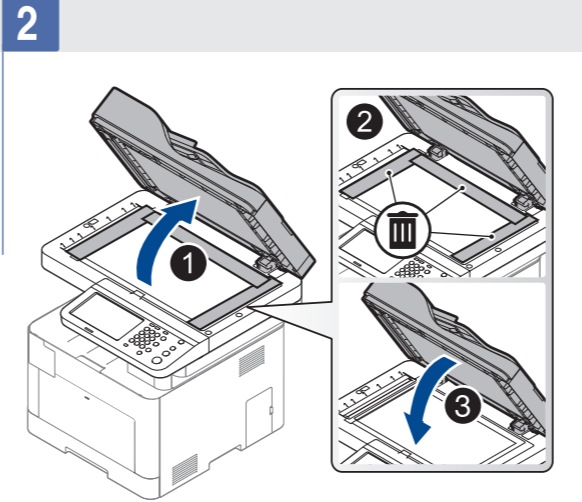

QUICK INSTALLATION GUIDE

Samsung Multifunction Pro Xpress
C268xFX series

Thank you for purchasing a Samsung product

- DE Kurzinstructionsanleitung
- FR Guide d'installation rapide
- IT Guida di installazione rapida
- ES Guía rápida de instalación
- LV Īsā uzstādīšanas pamācība
- TW 快速安裝指南
- BG Кратко ръководство за инсталация

- PT Guia de instalação rápida
- NL Beknopte installatiehandleiding
- SE Snabbinstallationsanvisning
- DK Lyninstallationsvejledning
- LT Trumpoji įrengimo instrukcija
- ID Panduan Ringkas Pemasangan
- SI Hitri priročnik za namestitev

- VN Hướng dẫn cài đặt nhanh
- NO Hurtiginstallasjonsguide
- FI Pika-asennusopas
- GR Οδηγός γρήγορης εγκατάστασης
- UA Короткий посібник із інсталяції
- EE Kiirpaigaldusjuhend
- TR Hızlı Kurulum Kılavuzu

- BR Manual de Instalação Rápida
- HR Brzi vodič za instalaciju
- IR راهنمای نصب سریع
- AE دليل التثبيت السريع
- PL Skrócona instrukcja instalacji
- HU Gyors telepítési útmutató
- CZ Stručná instalační příručka

- SK Príručka rýchloú inštaláciou
- RO Ghid de instalare rapidă
- TH คู่มือการติดตั้งอย่างรวดเร็ว
- RS Vodič za brzu instalaciju
- IL מדריך התקנה מהירה
- MY Panduan Pemasangan Cepat
- RU Краткое руководство по установке

- KZ Жедел орнату жөнүндөгү нускау
- CN 快速安裝指南