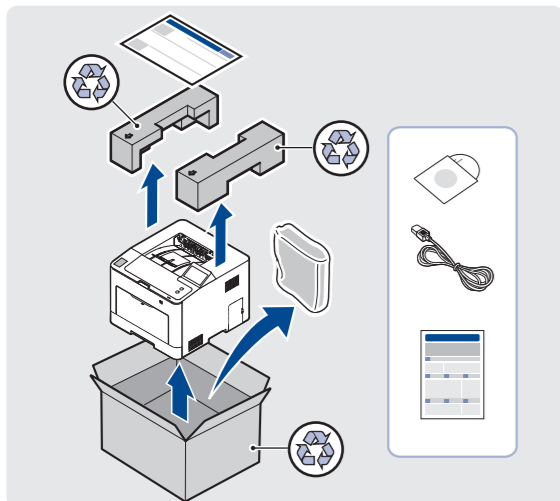

Quick Installation Guide

JC68-03236A00

DE Kurzinstallationsanleitung
FR Guide d'installation rapide
IT Guida di installazione rapida
ES Guía rápida de instalación
LV Īsā uzstādīšanas pamācība
CN 快速安装指南
TW 快速安裝指南

BG Кратко ръководство за инсталация
PT Guia de instalação rápida
NL Beknopte installatiehandleiding
SE Snabbinstallationsanvisning
DK Lyninstallationsvejledning
LT Trumpoji įrengimo instrukcija
IL מדריך התקנה מהירה

ID Panduan Ringkas Pemasangan
SI Hitri priročnik za namestitev
VN Hướng dẫn cài đặt nhanh
NO Hurtiginstallasjonsguide
FI Pika-asennusopas
GR Οδηγός γρήγορης εγκατάστασης
UA Короткий посібник із інсталяції

EE Kiirpaigaldusjuhend
TR Hızlı Kurulum Kılavuzu
BR Manual de Instalação Rápida
HR Brzi vodič za instalaciju
IR راهنمای نصب سریع
AE دليل التثبيت السريع
PL Skrócona instrukcja instalacji

HU Gyors telepítési útmutató
CZ Stručná instalační příručka
SK Průručka rýchloú inštaláciou
RO Ghid de instalare rapidă
TH คู่มือการติดตั้งอย่างรวดเร็ว
CS Vodič za brzu instalaciju
MY Panduan Pemasangan Cepat

RU Краткое руководство по установке
KZ Жедел орнату жөніндегі нұсқау