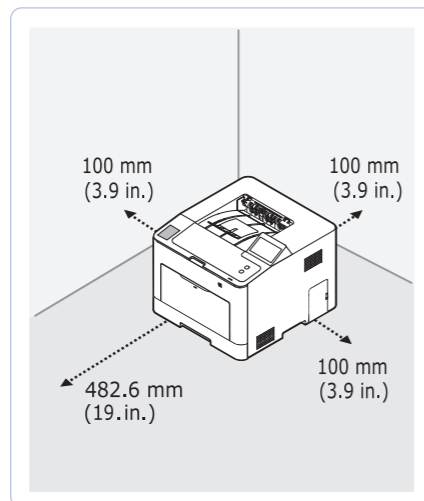

RU Краткое руководство по установке
KZ Жедел орнату жөніндегі нұсқау

* The illustration may differ from your machine depending on your model.

Letter Xerox Business Multipurpose 4200 or 20lb, 92 brightness
A4 Xerox Premier or 80g/m², 92 brightness
A4/Letter Glossy Laser Paper 150g