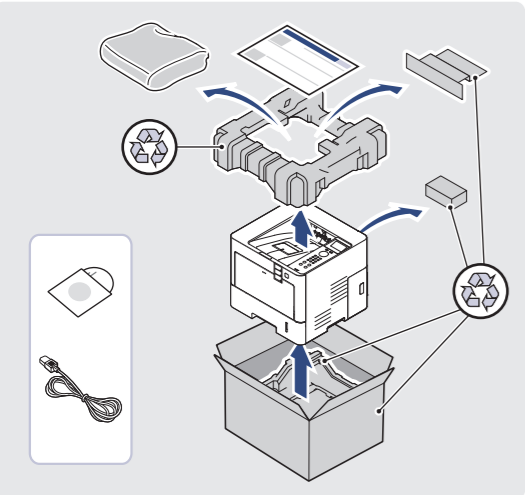

QUICK INSTALLATION GUIDE

Samsung Printer **ProXpress**
M403x series

Thank you for purchasing a Samsung product

JC68-03444A02

- DE Kurzinstallationsanleitung
- FR Guide d'installation rapide
- IT Guida di installazione rapida
- ES Guía rápida de instalación
- LV Īsā uzstādīšanas pamācība
- CN 快速安装指南
- TW 快速安裝指南

- RU Краткое руководство по установке
- KZ Жедел орнату жөніндегі нұсқау

Detach

* The location of the tape differs depending on the model and is subject to change without notice.

1 Installing the Toner Cartridge