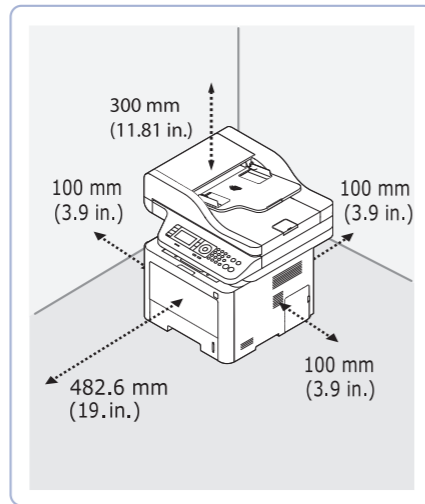

Quick Installation Guide

FR Guide d'installation rapide

ES Guía rápida de instalación

* The illustration may differ from your machine depending on your model.
FR Selon le modèle, cette illustration peut différer de votre appareil.
ES Esta ilustración puede ser diferente a su dispositivo en función del modelo.

1 Detach / Détachez / Retirar