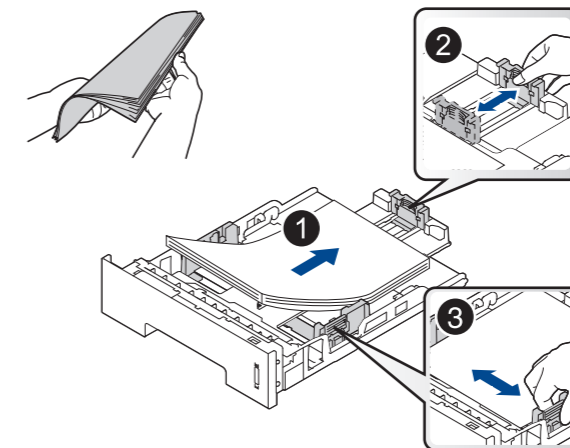

2 Loading Paper

1 Open / Ouvrez / Abrir

2 Adjust / Ajuster / Ajustar

3 Insert / Insérez / Insertar

4 Close / Fermez / Cerrar

Letter Xerox Business Multipurpose 4200 or 20lb, 92 brightness
A4 Xerox Premier or 80g/m², 92 brightness

3 Connecting Cable

1 Power On / Marche / Encendido

Wait few seconds for the machine to warm up.
FR Attendez quelques secondes que la machine se réchauffe.
ES Espere hasta que la impresora se caliente.

4 Installing Software