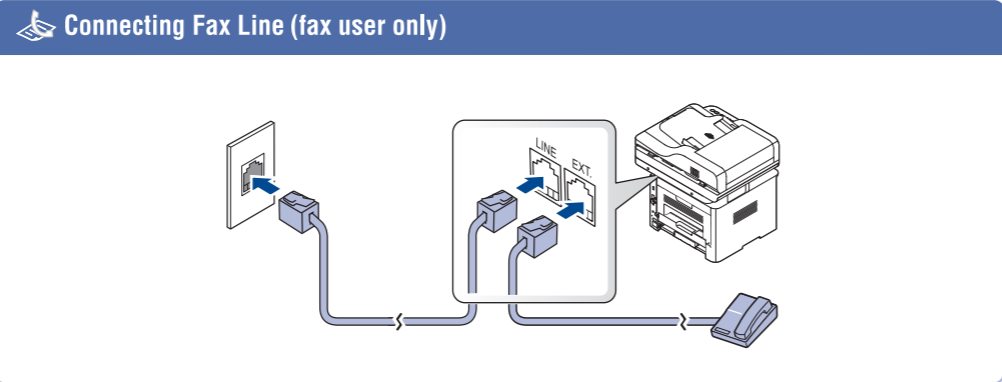

2 Loading Paper

1 Open / Ouvrez / Abrir

2 Adjust / Ajuster / Ajustar

3 Insert / Insérez / Insertar

4 Close / Fermez / Cerrar

Letter Xerox Business Multipurpose 4200 or 20lb, 92 brightness
A4 Xerox Premier or 80g/m², 92 brightness

3 Connecting Cable

1 Power On / Marche / Encendido

Wait few seconds for the machine to warm up.
FR Attendez quelques secondes que la machine se réchauffe.
ES Espere hasta que la impresora se caliente.

4 Installing Software