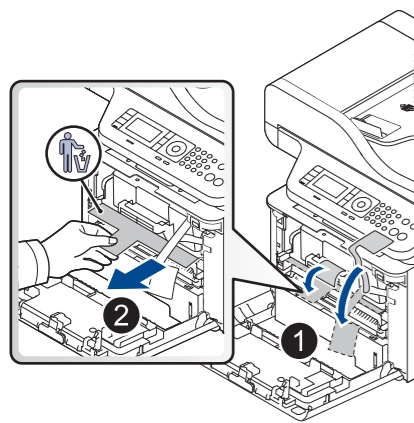

3 Take out / Sortez / Extraer