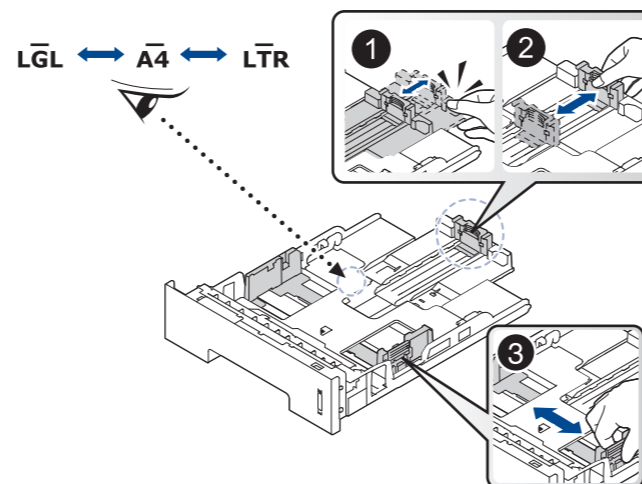

2 Loading Paper

1 Open / Ouvrez / Abrir

2 Adjust / Ajuster / Ajustar

3 Insert / Insérez / Insertar

4 Close / Fermez / Cerrar

Letter Xerox Business Multipurpose 4200 or 20lb, 92 brightness
A4 Xerox Premier or 80g/m², 92 brightness