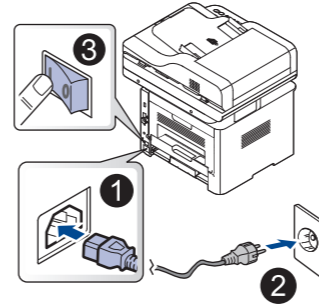

2 Loading Paper

1 Open / Ouvrez / Abrir

2 Adjust / Ajuster / Ajustar

3 Insert / Insérez / Insertar

4 Close / Fermez / Cerrar

Letter Xerox Business Multipurpose 4200 or 20lb, 92 brightness
A4 Xerox Premier or 80g/m², 92 brightness

3 Connecting Cable

1 Power On / Marche / Encendido

Wait few seconds for the machine to warm up.
FR Attendez quelques secondes que la machine se réchauffe.
ES Espere hasta que la impresora se caliente.

4 Installing Software