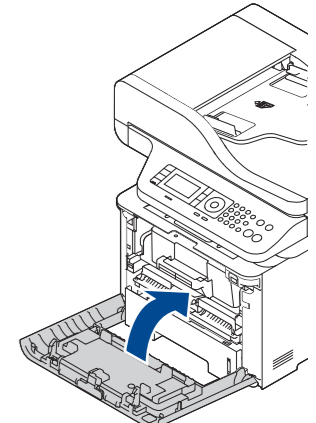

2 Loading Paper

1 Open / Ouvrez / Abrir

2 Adjust / Ajuster / Ajustar

3 Insert / Insérez / Insertar

4 Close / Fermez / Cerrar

Letter Xerox Business Multipurpose 4200 or 20lb, 92 brightness
A4 Xerox Premier or 80g/m², 92 brightness