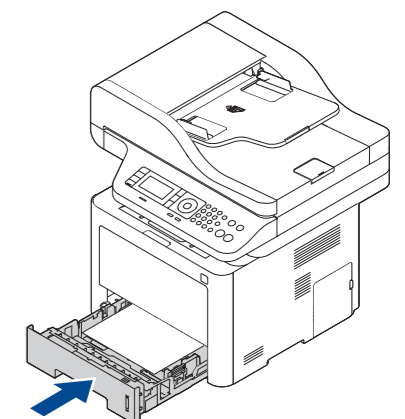

2 Loading Paper

1 Open / Ouvrez / Abrir

2 Adjust / Ajuster / Ajustar

3 Insert / Insérez / Insertar

4 Close / Fermez / Cerrar

Letter Xerox Business Multipurpose 4200 or 20lb, 92 brightness
A4 Xerox Premier or 80g/m², 92 brightness