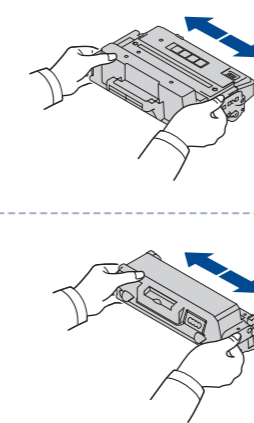

Quick Installation Guide

FR Guide d'installation rapide

ES Guía rápida de instalación

* The illustration may differ from your machine depending on your model.
FR Selon le modèle, cette illustration peut différer de votre appareil.
ES Esta ilustración puede ser diferente a su dispositivo en función del modelo.

1 Detach / Détachez / Retirar

1 Open / Ouvrez / Abrir

2 Remove / Retirez / Quitar

3 Take out / Sortez / Extraer

4 Remove / Retirez / Quitar

5 Shake / Secouez / Agitar

6 Insert / Insérez / Insertar

7 Close / Fermez / Cerrar

2 Loading Paper

1 Open / Ouvrez / Abrir

2 Adjust / Ajuster / Ajustar

3 Insert / Insérez / Insertar

4 Close / Fermez / Cerrar

Letter Xerox Business Multipurpose 4200 or 20lb, 92 brightness
A4 Xerox Premier or 80g/m², 92 brightness