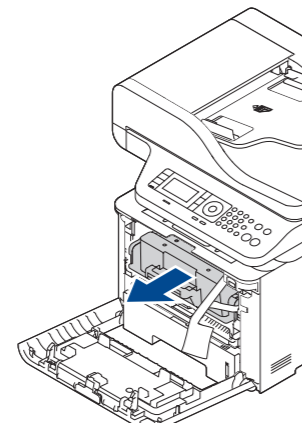

3 Take out / Sortez / Extraer