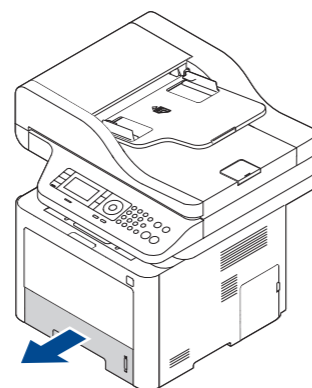

2 Loading Paper

1 Open / Ouvrez / Abrir

2 Adjust / Ajuster / Ajustar

3 Insert / Insérez / Insertar

4 Close / Fermez / Cerrar

Letter Xerox Business Multipurpose 4200 or 20lb, 92 brightness
A4 Xerox Premier or 80g/m², 92 brightness