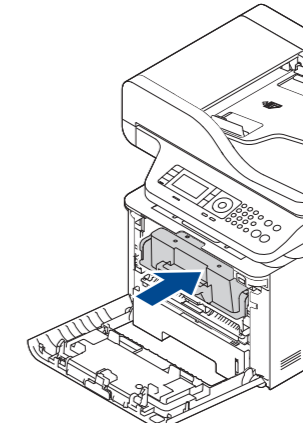

6 Insert / Insérez / Insertar

7 Close / Fermez / Cerrar