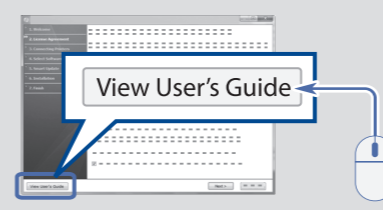

ES Espere hasta que la impresora se caliente.

4 Initial Settings

5 Installing Software

USB

Wired Network

Windows

1 Insert / Insérez / Insertar

2 Click/Cliquez/Clic

3 Connect / Branchez / Conectar

Samsung Mobile Print

Android

iOS

Windows 8

Mac

UNIX®/Linux/
No CD-ROM
Drive

Download

<http://www.samsung.com>

6 Viewing the User's Guide

Be sure to read the safety guidelines in the User's Guide on the supplied CD-ROM before using this product.

FR Avant d'utiliser ce produit, lisez attentivement les normes de sécurité indiquées dans le Guide de l'utilisateur disponible sur le CD-ROM inclus.