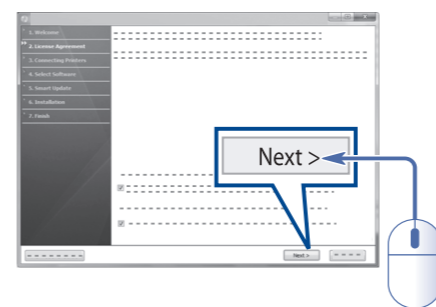

3 Connecting Cable

1 Power On / Marche / Encendido

4 Installing Software

For details about how to install software, refer to the User's Guide.

FR Pour savoir comment installer le logiciel, consultez le mode d'emploi.

ES Si desea obtener más información sobre cómo instalar el software, consulte la Guía del usuario.

Windows

1 Insert / Insérez / Insertar

2 Click/ Cliquez/ Clic

OR

3 Connect / Branchez / Conectar

USB

OR