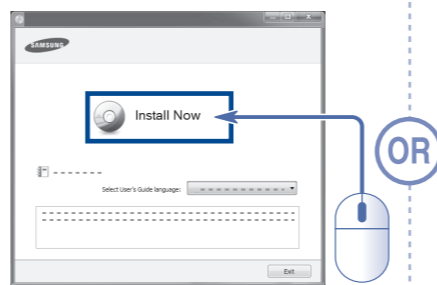

3 Connecting Cable

1 Power On / Marche / Encendido

4 Installing Software

For details about how to install software, refer to the User's Guide.

FR Pour savoir comment installer le logiciel, consultez le mode d'emploi.

ES Si desea obtener más información sobre cómo instalar el software, consulte la Guía del usuario.

Windows

1 Insert / Insérez / Insertar

2 Click/ Cliquez/ Clic

OR

3 Connect / Branchez / Conectar

USB

OR