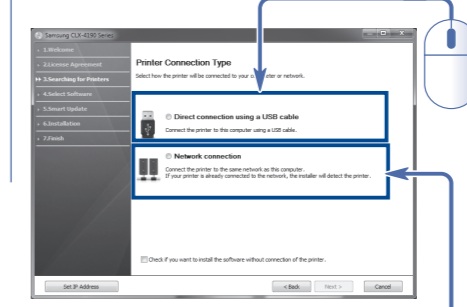

3 Connecting Cable

1 Power On / Marche / Encendido

4 Installing Software

For details about how to install software, refer to the User's Guide.

FR Pour savoir comment installer le logiciel, consultez le mode d'emploi.

ES Si desea obtener más información sobre cómo instalar el software, consulte la Guía del usuario.

Windows

1 Insert / Insérez / Insertar

2 Click/ Cliquez/ Clic

OR

3 Connect / Branchez / Conectar

USB

OR