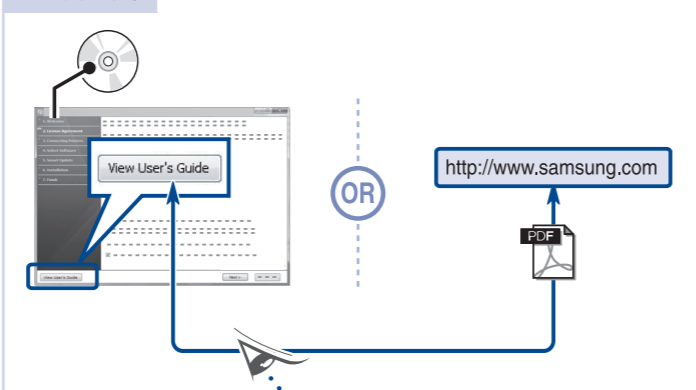

3 Connecting Cable

1 Power On / Marche / Encendido

4 Installing Software

For details about how to install software, refer to the User's Guide.

FR Pour savoir comment installer le logiciel, consultez le mode d'emploi.

ES Si desea obtener más información sobre cómo instalar el software, consulte la Guía del usuario.

Windows

1 Insert / Insérez / Insertar

2 Click/ Cliquez/ Clic

OR

3 Connect / Branchez / Conectar

USB

OR

Network

Windows 8

Quick Guide for Windows 8 User

FR Guide de référence rapide pour utilisateur de Windows 8

ES Guía rápida para usuarios de Windows 8

Mac

Linux

Download