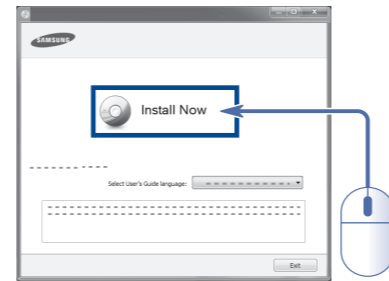

FR Pour savoir comment installer le logiciel, consultez le mode d'emploi.

ES Si desea obtener más información sobre cómo instalar el software, consulte la Guía del usuario.

Windows

1 Insert / Insérez / Insertar

2 Click/Cliquez/Clic

OR

3 Connect / Branchez / Conectar

USB

Windows 8

Quick Guide for Windows 8 User
FR Guide de référence rapide pour utilisateur de Windows 8
ES Guía rápida para usuarios de Windows 8

Mac

Linux