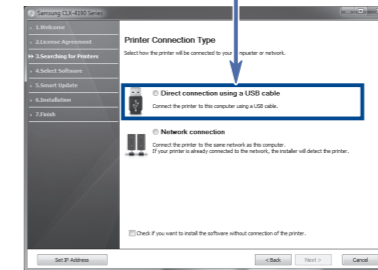

2 Click/Cliquez/Clic

OR

3 Connect / Branchez / Conectar

USB

Windows 8

Quick Guide for Windows 8 User
FR Guide de référence rapide pour utilisateur de Windows 8
ES Guía rápida para usuarios de Windows 8

Mac

Linux