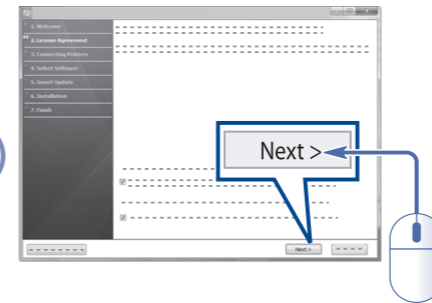

FR Pour savoir comment installer le logiciel, consultez le mode d'emploi.

ES Si desea obtener más información sobre cómo instalar el software, consulte la Guía del usuario.

Windows

1 Insert / Insérez / Insertar

2 Click/Cliquez/Clic

OR

3 Connect / Branchez / Conectar

USB

Windows 8

Quick Guide for Windows 8 User
FR Guide de référence rapide pour utilisateur de Windows 8
ES Guía rápida para usuarios de Windows 8

Mac

Linux