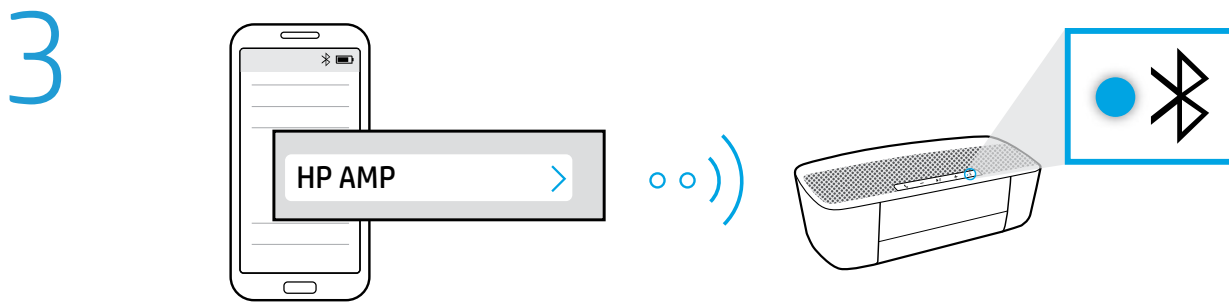

EN Go to 123.hp.com to complete printer setup.

FR Allez sur 123.hp.com pour compléter la configuration de l'imprimante.

ES Vaya a 123.hp.com para completar la configuración de la impresora.

EN Pair speaker to Bluetooth devices to stream music from apps.

FR Associez le haut-parleur aux appareils Bluetooth pour diffuser de la musique à partir des applications.

ES Empareje el altavoz con dispositivos con Bluetooth para transmitir música desde las aplicaciones.