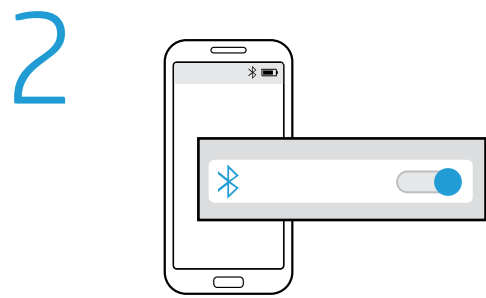

EN Go to 123.hp.com to complete printer setup.

FR Allez sur 123.hp.com pour compléter la configuration de l'imprimante.

ES Vaya a 123.hp.com para completar la configuración de la impresora.

EN Pair speaker to Bluetooth devices to stream music from apps.

FR Associez le haut-parleur aux appareils Bluetooth pour diffuser de la musique à partir des applications.

ES Empareje el altavoz con dispositivos con Bluetooth para transmitir música desde las aplicaciones.