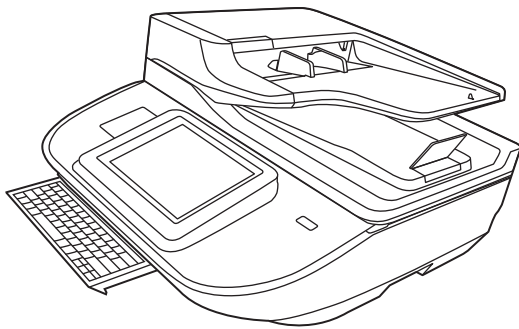

HP Digital Sender Flow 8500 fn2 Document Capture -työasema,
HP ScanJet Enterprise Flow N9120 fn2 -asiakirjaskanneri

Teknisten tietojen opas

8500 fn2