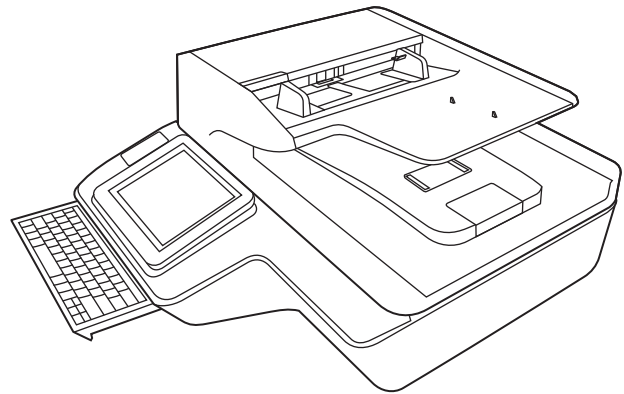

HP Digital Sender Flow 8500 fn2 Document Capture -työasema,
HP ScanJet Enterprise Flow N9120 fn2 -asiakirjaskanneri

Teknisten tietojen opas

8500 fn2

N9120 fn2

www.hp.com/go/DSFlow8500fn2
www.hp.com/support/sjflowN9120fn2