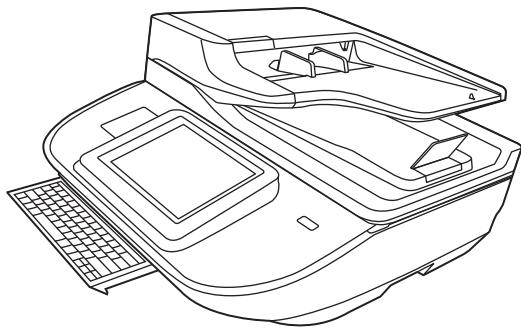

תחנת עבודה ללכידת מסמכים HP Digital Sender  
HP ScanJet Flow 8500 fn2, סורק מסמכים  
Enterprise Flow N9120 fn2

מדריך מפרט טכני

8500 fn2

N9120 fn2

[www.hp.com/go/DSFlow8500fn2](http://www.hp.com/go/DSFlow8500fn2)  
[www.hp.com/support/sjflowN9120fn2](http://www.hp.com/support/sjflowN9120fn2)