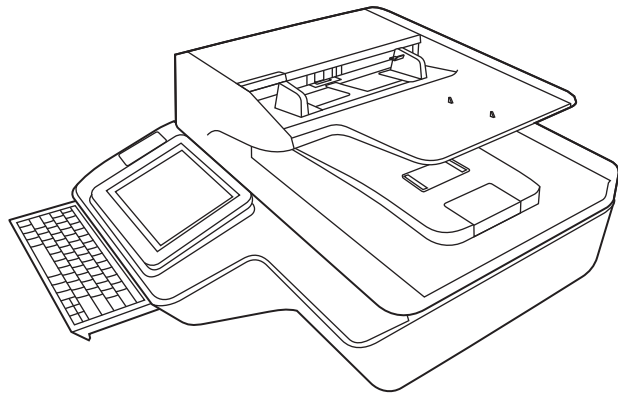

תחנת עבודה ללכידת מסמכים HP Digital Sender  
HP ScanJet Flow 8500 fn2, סורק מסמכים  
Enterprise Flow N9120 fn2

מדריך מפרט טכני

8500 fn2

N9120 fn2

[www.hp.com/go/DSFlow8500fn2](http://www.hp.com/go/DSFlow8500fn2)  
[www.hp.com/support/sjflowN9120fn2](http://www.hp.com/support/sjflowN9120fn2)