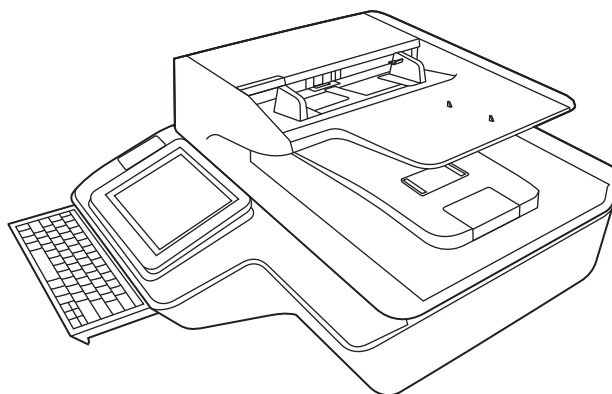

Stație de lucru HP Digital Sender Flow 8500 fn2 Document Capture,
Scanner de documente HP ScanJet Enterprise Flow N9120 fn2

Ghid de specificații tehnice

8500 fn2

N9120 fn2

www.hp.com/go/DSFlow8500fn2
www.hp.com/support/sjflowN9120fn2

Nume	Descriere	
Dimensiunile produsului	Lățime	512 mm
	Adâncime	585,3 mm
	Înălțime	263,4 mm
	Greutate	17,46 kg
Sisteme de operare acceptate	Windows 7	
	Windows 8	
	Windows 8.1	
	Windows 10	
	OS X 10.10 Yosemite	
	OS X 10.11 El Capitan	
	OS X 10.12 Sierra	