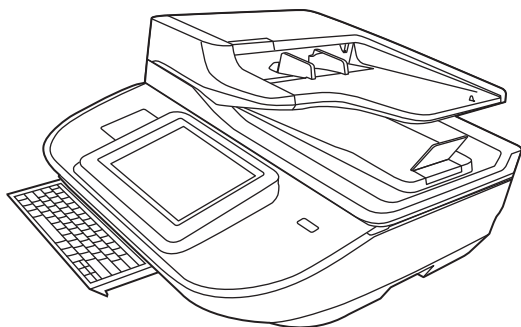

Stație de lucru HP Digital Sender Flow 8500 fn2 Document Capture,
Scanner de documente HP ScanJet Enterprise Flow N9120 fn2

Ghid de specificații tehnice

8500 fn2

N9120 fn2

www.hp.com/go/DSFlow8500fn2
www.hp.com/support/sjflowN9120fn2

Nume	Descriere	
Dimensiunile produsului	Lățime	512 mm
	Adâncime	585,3 mm
	Înălțime	263,4 mm
	Greutate	17,46 kg
Sisteme de operare acceptate	Windows 7	
	Windows 8	
	Windows 8.1	
	Windows 10	
	OS X 10.10 Yosemite	
	OS X 10.11 El Capitan	
	OS X 10.12 Sierra	