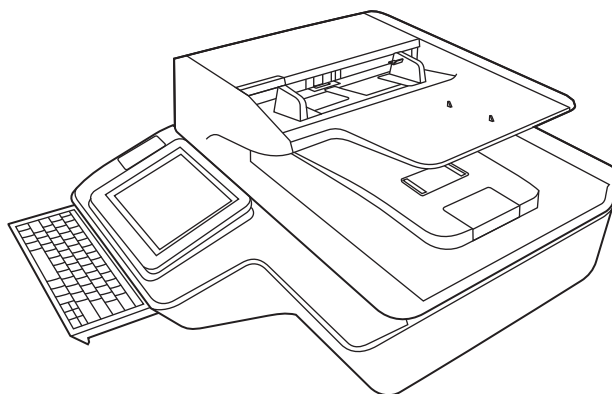

Delovna postaja za zajem dokumentov HP Digital Sender Flow 8500 fn2,
Optični bralnik dokumentov HP ScanJet Enterprise Flow N9120 fn2

Vodnik po tehničnih specifikacijah

8500 fn2

N9120 fn2

www.hp.com/go/DSFlow8500fn2
www.hp.com/support/sjflowN9120fn2