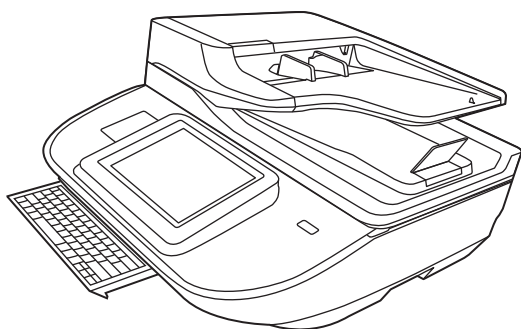

Delovna postaja za zajem dokumentov HP Digital Sender Flow 8500 fn2,
Optični bralnik dokumentov HP ScanJet Enterprise Flow N9120 fn2

Vodnik po tehničnih specifikacijah

8500 fn2

N9120 fn2

www.hp.com/go/DSFlow8500fn2
www.hp.com/support/sjflowN9120fn2