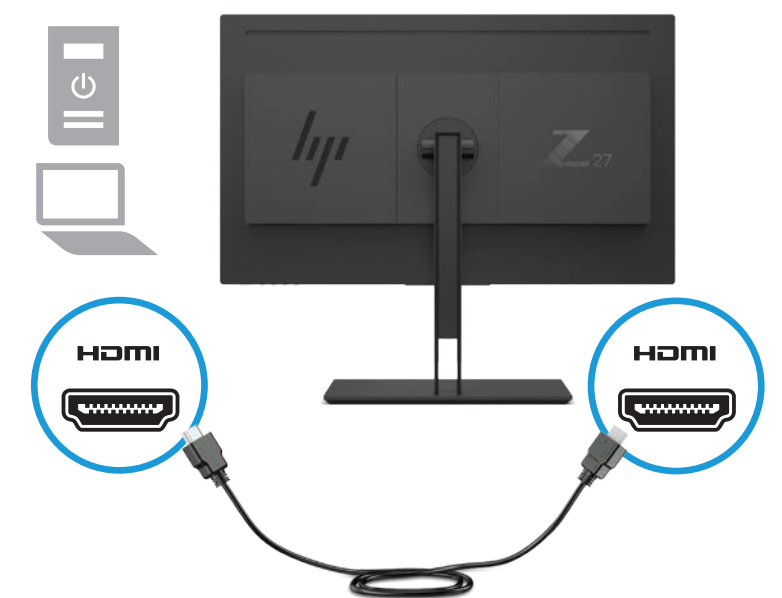

Quick Setup

Optimum Resolution:

3840 x 2160 UHD @ 60 Hz

1

2

DisplayPort

Mini DisplayPort

OR

HDMI

OR

3

USB

4

5

www.hp.com/support