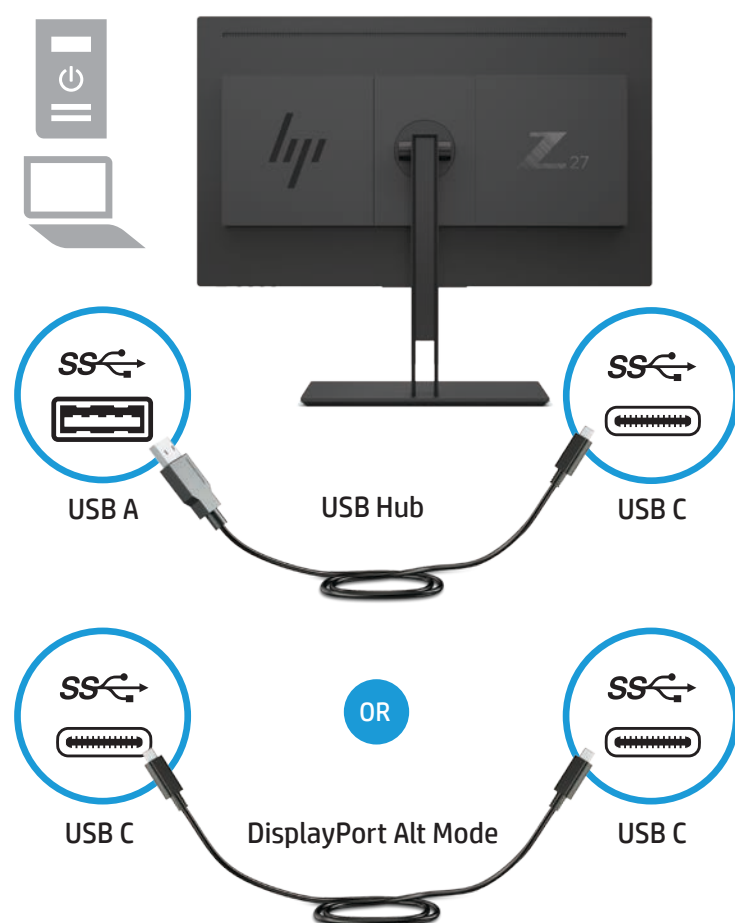

Quick Setup

Optimum Resolution:

3840 x 2160 UHD @ 60 Hz

1

2

DisplayPort

Mini DisplayPort

OR

HDMI

OR

3

USB

4

5 

www.hp.com/support