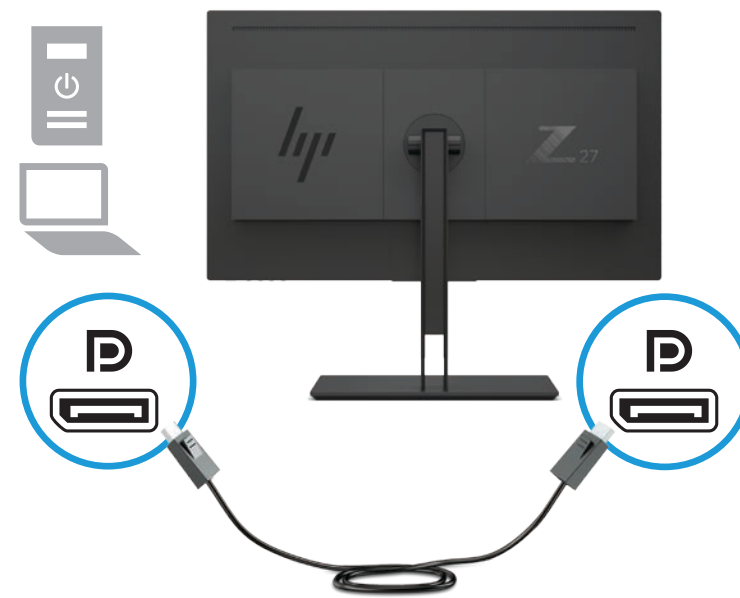

Quick Setup

Optimum Resolution:

3840 x 2160 UHD @ 60 Hz

1

2

DisplayPort

Mini DisplayPort

OR