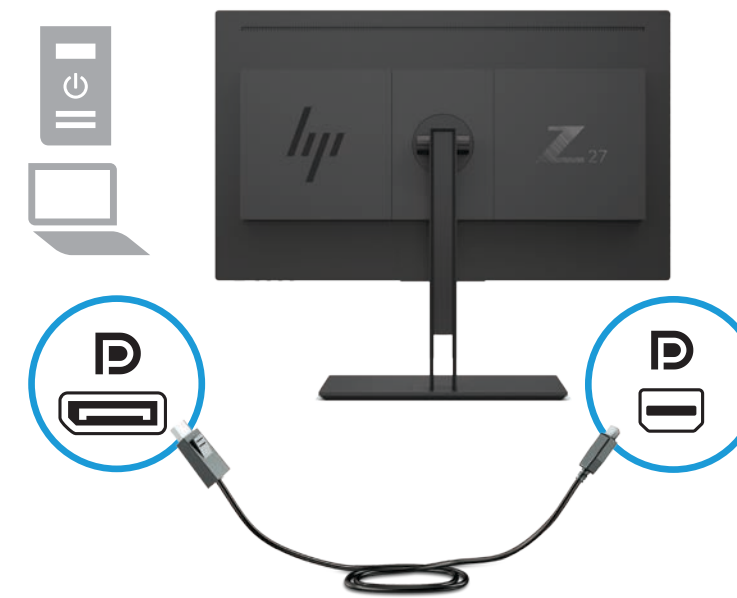

Quick Setup

Optimum Resolution:

3840 x 2160 UHD @ 60 Hz

1

2

DisplayPort

Mini DisplayPort

OR

HDMI

OR

3

USB

4

5 

www.hp.com/support