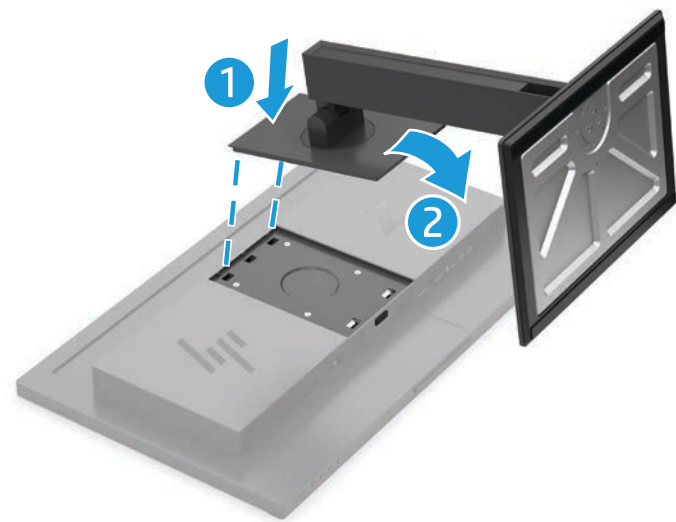

Quick Setup

Optimum Resolution:

3840 x 2160 UHD @ 60 Hz

1

2

DisplayPort

Mini DisplayPort

OR