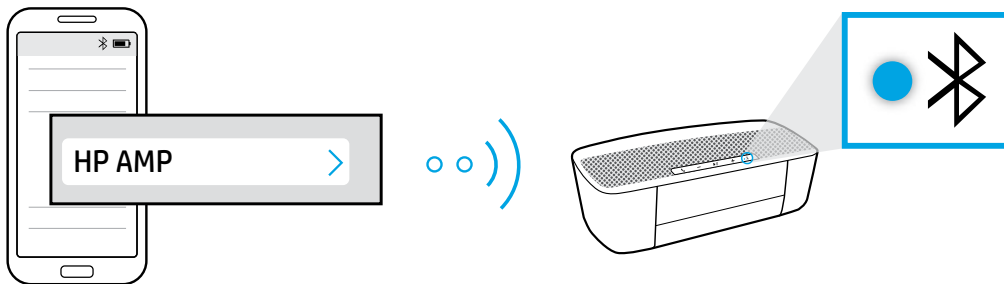

VI Truy cập 123.hp.com để hoàn thành cài đặt máy in.

T8X39-90062

1

2

3

EN Pair speaker to Bluetooth devices to stream music from apps.

TH จับคู่ลำโพงกับอุปกรณ์ Bluetooth เพื่อสตรีมเพลงจากแอป

ZHTW 將喇叭與 Bluetooth 裝置配對，即可從應用程式播放串流音樂。

VI Ghép nối loa với thiết bị Bluetooth để phát nhạc trực tiếp từ ứng dụng.

ID Pasangkan speaker ke perangkat Bluetooth untuk melakukan stream musik dari aplikasi.