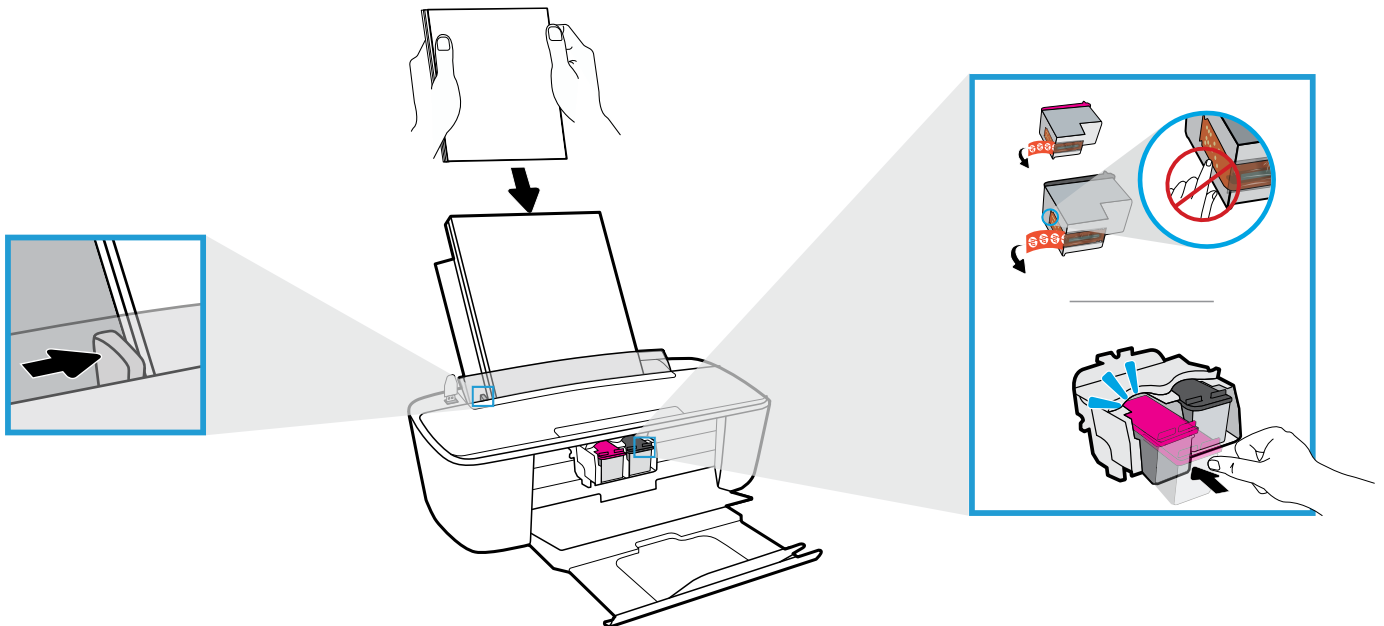

123.hp.com

EN Go to 123.hp.com to complete printer setup.

ZHTW 請造訪 123.hp.com 完成印表機設定。

ID Buka 123.hp.com untuk menyelesaikan pengesetan printer.

TH ไปที่ 123.hp.com เพื่อดำเนินการตั้งค่าเครื่องพิมพ์ให้เสร็จสมบูรณ์

VI Truy cập 123.hp.com để hoàn thành cài đặt máy in.

T8X39-90062

1

2

3

EN Pair speaker to Bluetooth devices to stream music from apps.

TH จับคู่ลำโพงกับอุปกรณ์ Bluetooth เพื่อสตรีมเพลงจากแอป

ZHTW 將喇叭與 Bluetooth 裝置配對，即可從應用程式播放串流音樂。

VI Ghép nối loa với thiết bị Bluetooth để phát nhạc trực tiếp từ ứng dụng.

ID Pasangkan speaker ke perangkat Bluetooth untuk melakukan stream musik dari aplikasi.