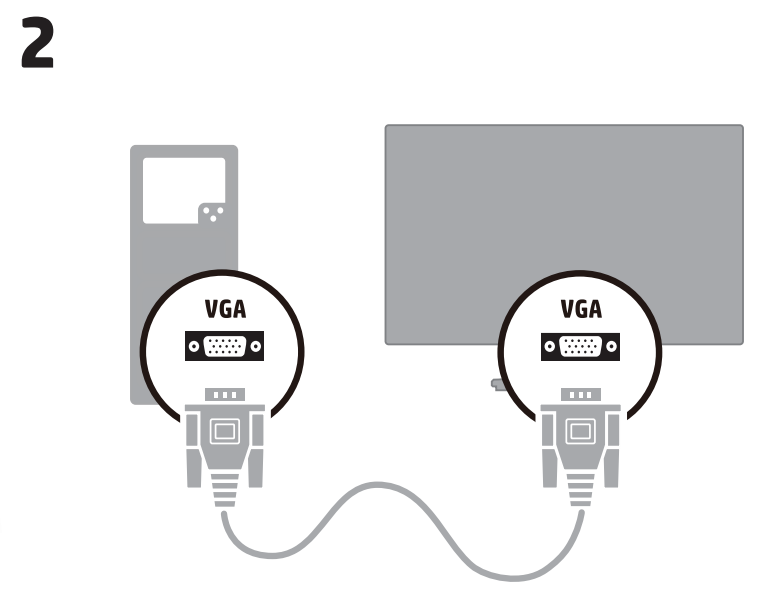

Quick Setup

Optimum Resolution 47.0 cm (18.5 in) : 1366 x 768@60 Hz Optimum Resolution 49.4 cm (19.5 in) : 1440 x 900@60 Hz
Optimum Resolution 52.6 cm (20.7 in) : 1920 x 1080@60 Hz Optimum Resolution 54.6 cm (21.5 in) : 1920 x 1080@60 Hz