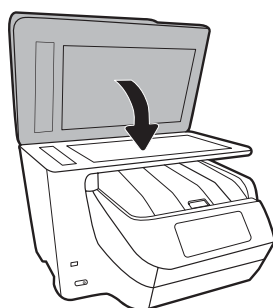

HP OfficeJet Pro 8730 All-in-One series

从这里开始

www.hp.com/support/ojp8730

1 取下所有包装材料。

2 打开打印机电源。在打印机显示屏上设置语言、日期和时间。

3 安装墨盒。

4 放入纸张。然后按照打印机显示屏上的说明初始化打印机。

5 打印机完成初始化后，根据连接打印机的方式，按照以下对应的说明操作。