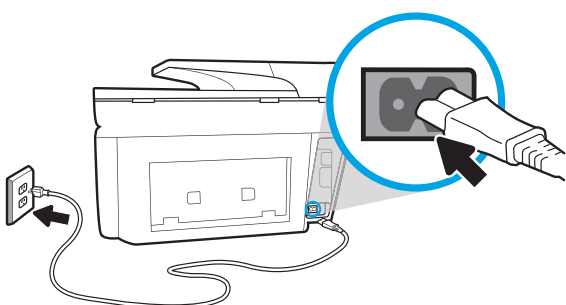

HP OfficeJet Pro 8730 All-in-One series

从这里开始

www.hp.com/support/ojp8730

1 取下所有包装材料。

2 打开打印机电源。在打印机显示屏上设置语言、日期和时间。

3 安装墨盒。

4 放入纸张。然后按照打印机显示屏上的说明初始化打印机。

5 打印机完成初始化后，根据连接打印机的方式，按照以下对应的说明操作。