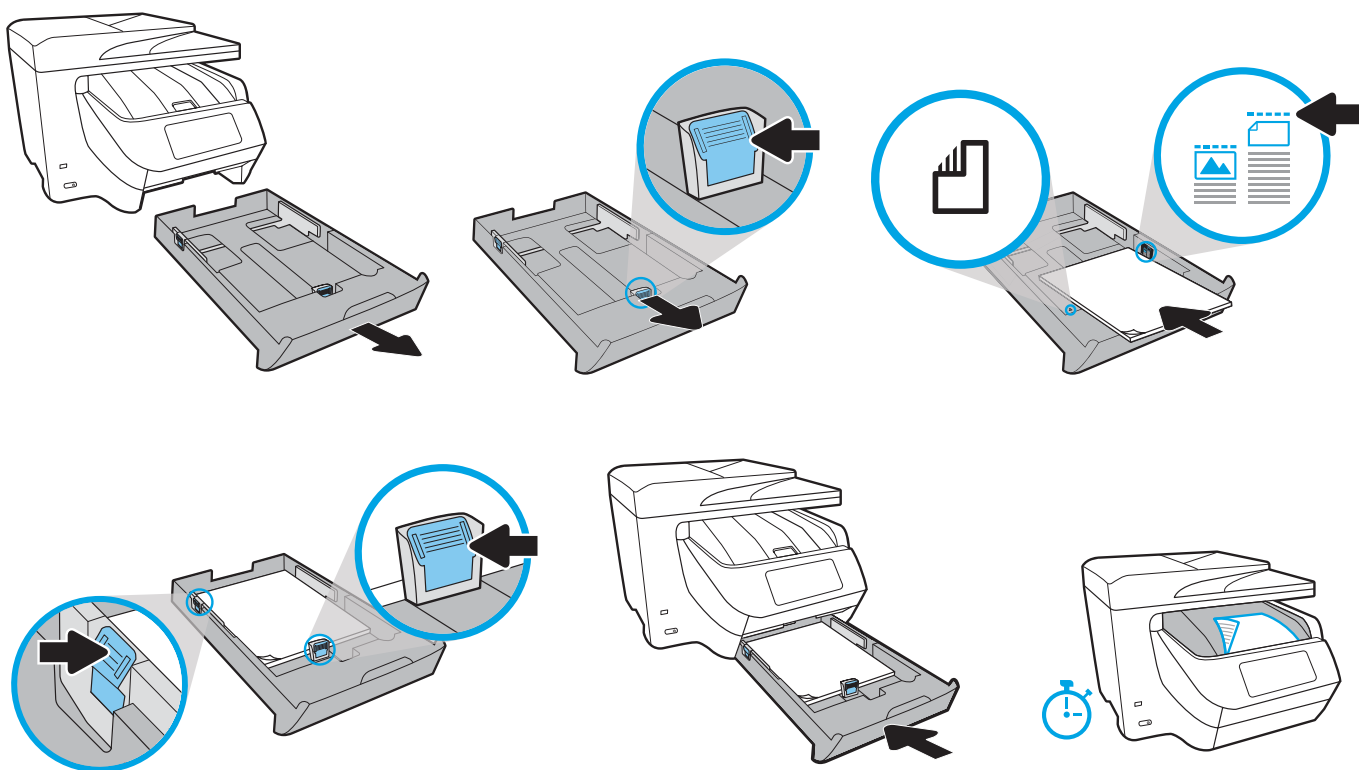

HP OfficeJet Pro 8730 All-in-One series

从这里开始

www.hp.com/support/ojp8730

1 取下所有包装材料。

2 打开打印机电源。在打印机显示屏上设置语言、日期和时间。

3 安装墨盒。

4 放入纸张。然后按照打印机显示屏上的说明初始化打印机。

5 打印机完成初始化后，根据连接打印机的方式，按照以下对应的说明操作。