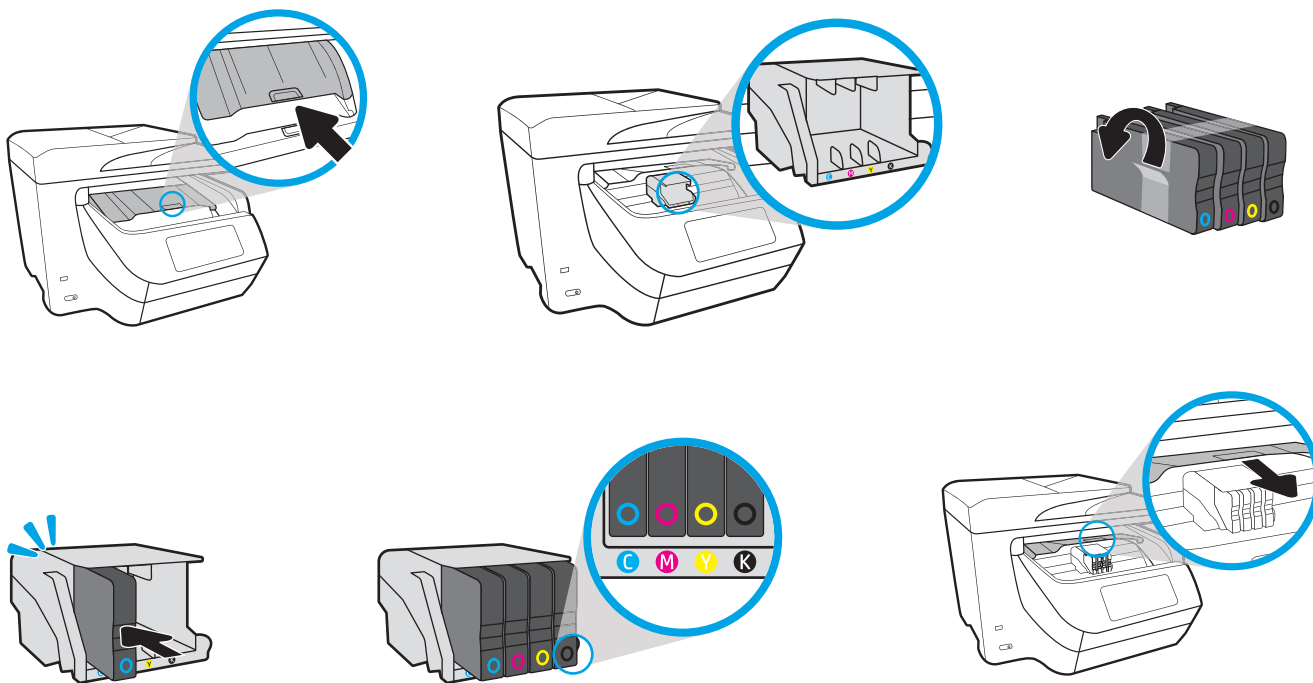

HP OfficeJet Pro 8730 All-in-One series

从这里开始

www.hp.com/support/ojp8730

1 取下所有包装材料。

2 打开打印机电源。在打印机显示屏上设置语言、日期和时间。

3 安装墨盒。

4 放入纸张。然后按照打印机显示屏上的说明初始化打印机。

5 打印机完成初始化后，根据连接打印机的方式，按照以下对应的说明操作。