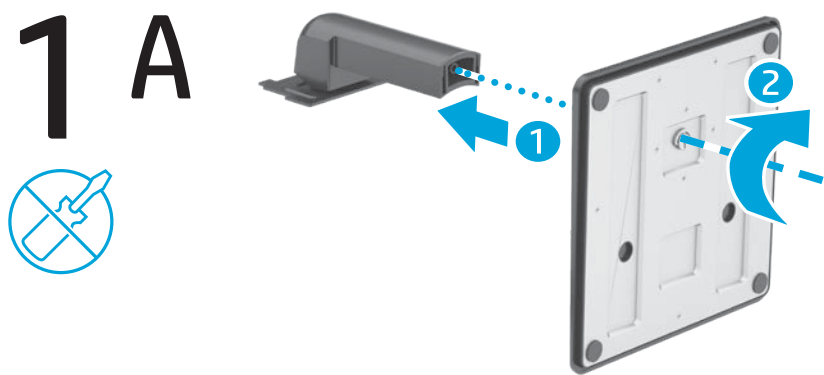

Quick Setup

Optimum Resolution:
3840 × 2160 @ 60 Hz

www.hp.com/support

Go to www.hp.com/support to locate your user guide, drivers, and software.

انتقل إلى www.hp.com/support للعثور على دليل المستخدم والبرامج والتشغيل.