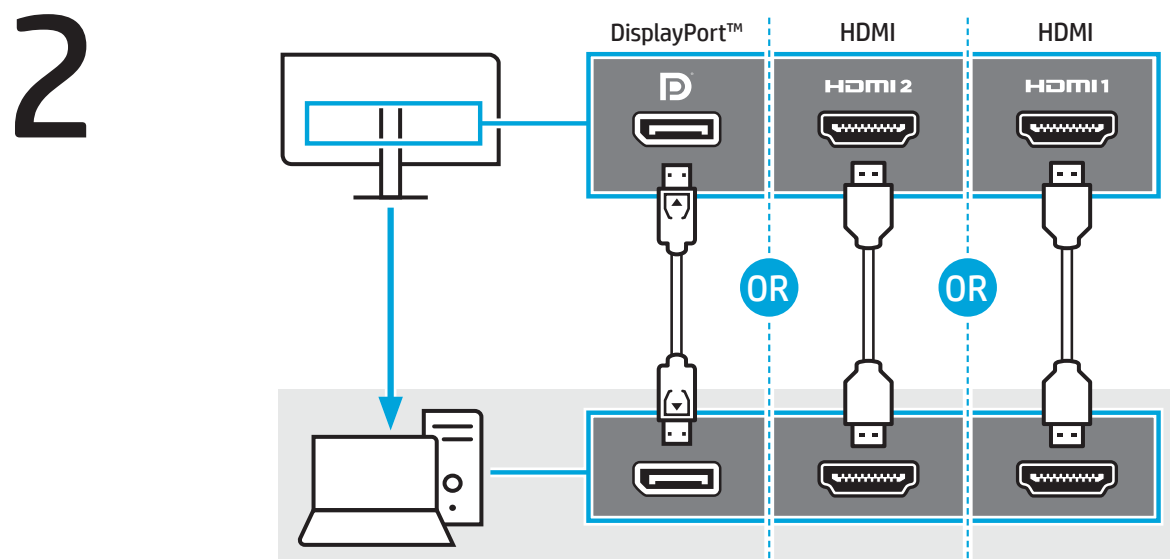

Quick Setup

Optimum Resolution:
3840 × 2160 @ 60 Hz

www.hp.com/support

Go to www.hp.com/support to locate your user guide, drivers, and software.

انتقل إلى www.hp.com/support للعثور على دليل المستخدم والبرامج والتشغيل.