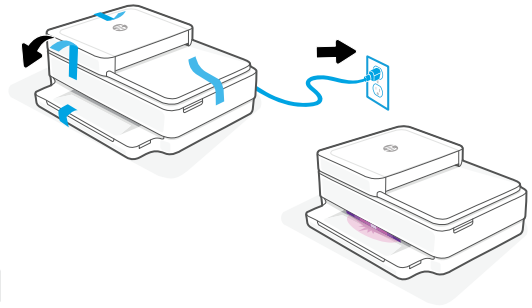

1

- EN** Remove all blue tape. Plug in to automatically power on. Wait until the printer lighting is purple and continue to step 2.
- ES** Retire toda la cinta azul. Enchufe el dispositivo para que se encienda automáticamente. Espere a que le indicador luminoso de la impresora se ilumine en morado y continúe al paso 2.
- PT** Remova todas as fitas azuis. Conecte o cabo de força para ligar automaticamente. Aguarde até a iluminação da impressora ficar roxa e continue na etapa 2.

הסר את כל הסרט הכחול. חבר לחשמל עבור הפעלה אוטומטית. המתן עד שתאורת המדפסת תהפוך לסגולה והמשך לשלב 2.

HE

2

- EN** Install HP Smart software from **123.hp.com** or your app store (**required**). Use a computer or mobile device.
- ES** Instale el software HP Smart desde **123.hp.com** o su app store (**obligatorio**). Emplee un ordenador o dispositivo móvil.
- PT** Instale o software HP Smart de **123.hp.com** ou da sua loja de aplicativos (**obrigatório**). Use um computador ou dispositivo móvel.