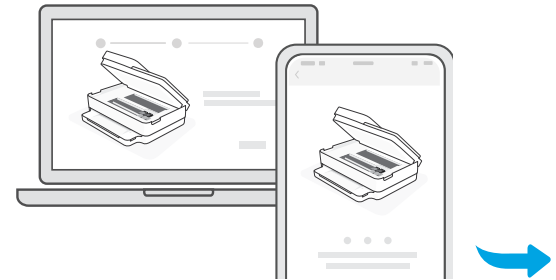

3

- **EN** Open HP Smart and follow the step-by-step instructions in the software to finish setting up the printer.
- **ES** Abra HP Smart y siga las instrucciones paso a paso del software para terminar de configurar la impresora.
- **PT** Abra o HP Smart e siga as instruções passo a passo no software para finalizar a configuração da impressora.

פתח את HP Smart ובצע את ההוראות שלב-אחר-שלב בתוכנה כדי לסיים את הגדרת המדפסת.

HE