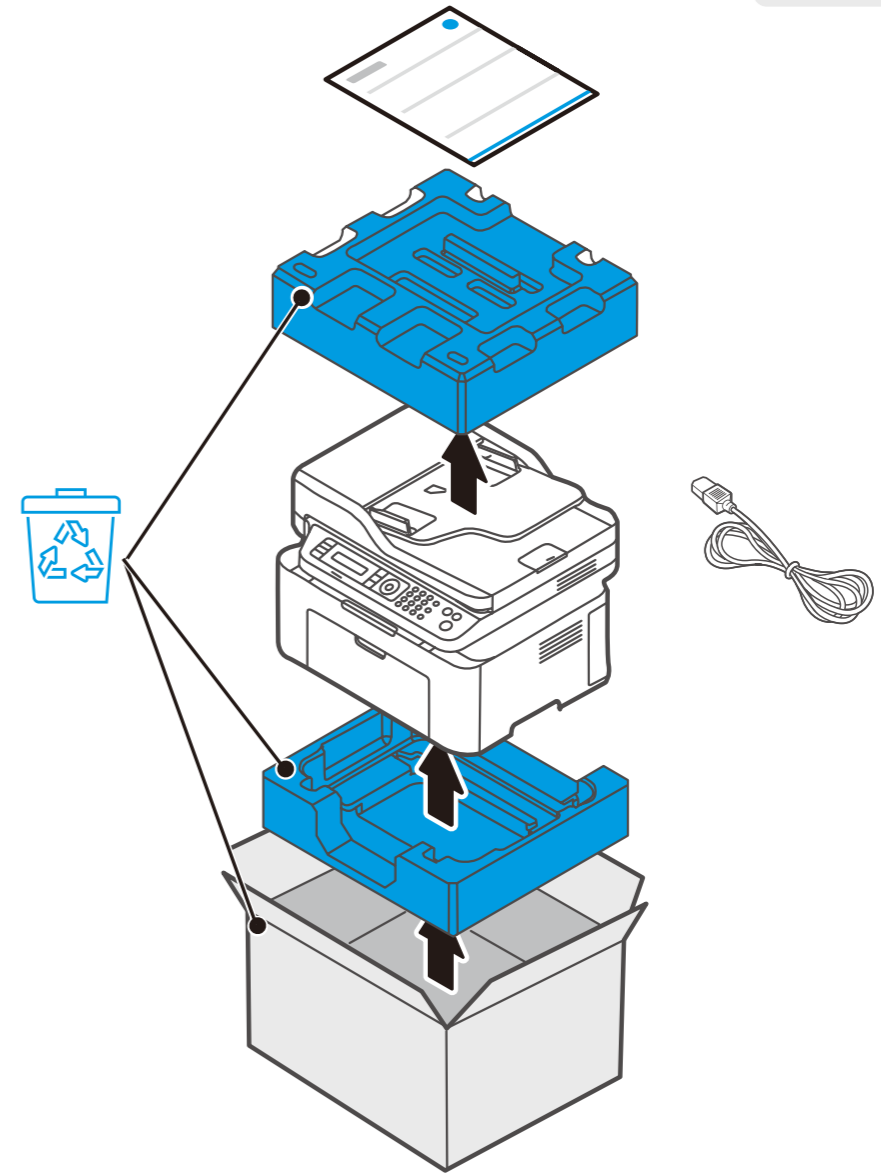

ZHCN 下载 HP 软件以完成打印机设置。

hp.com/support/laser130MFP

ZHCN 开始使用时遇到问题? 在线查找设置信息和视频。

Laser MFP 130 series

1

2

3

4